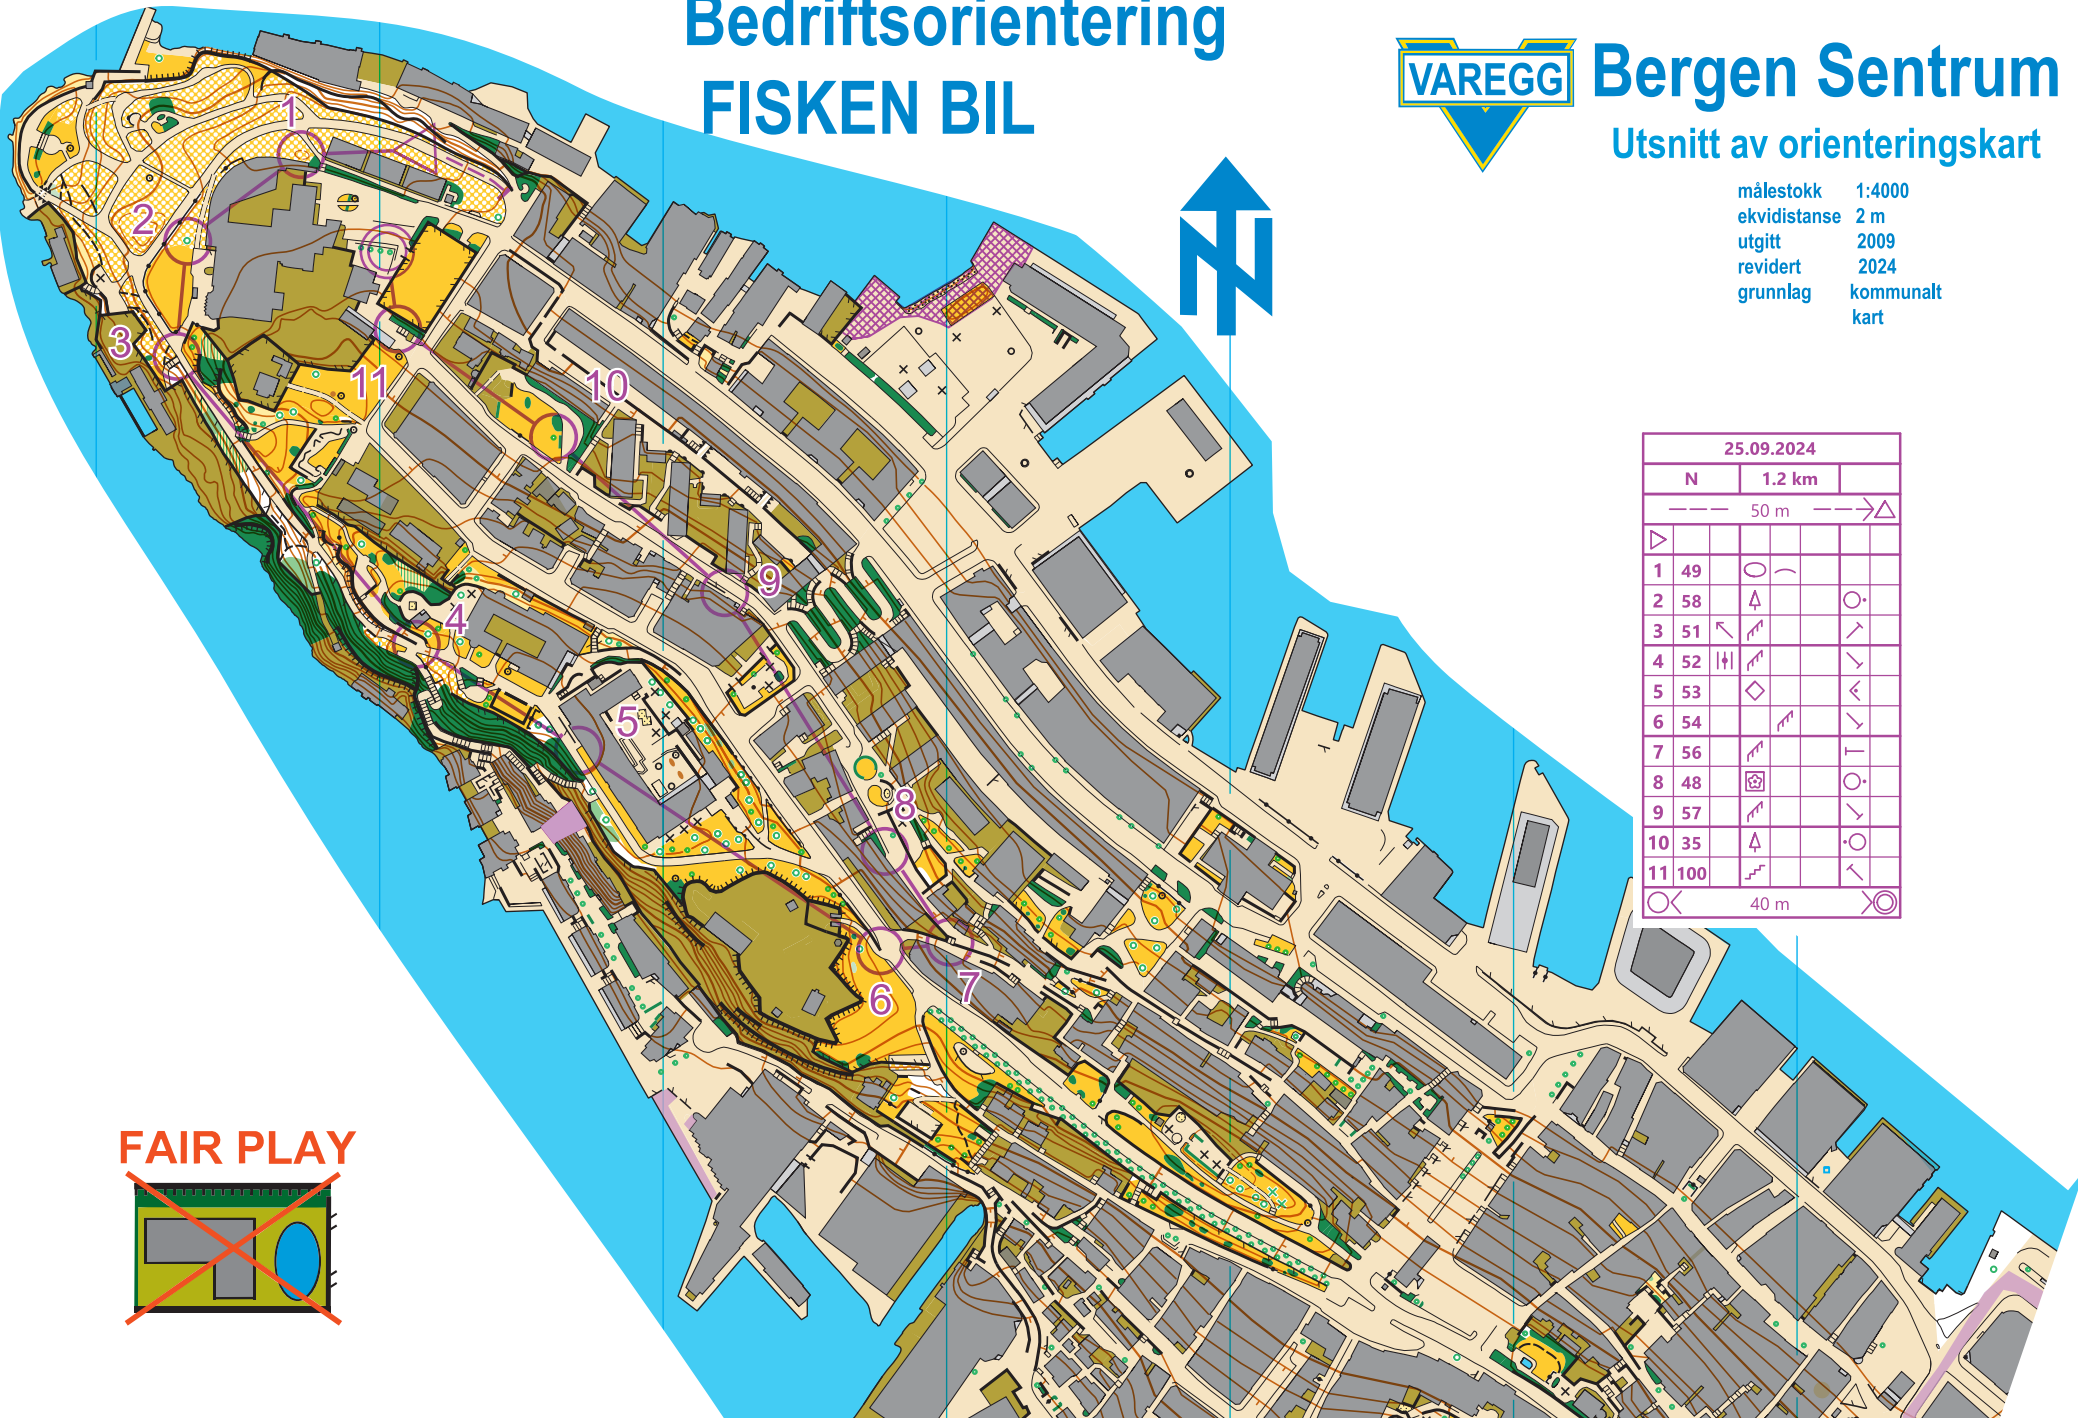

# Bedriftsorientering FISKEN BIL

## Bergen Sentrum

Utsnitt av orienteringskart

målestokk 1:4000  
ekvidistanse 2 m  
utgitt 2009  
revidert 2024  
grunnlag kommunalt  
kart

25.09.2024			
N	1.2 km		
----- 50 m ----->△			
△			
1	49	○	—
2	58	△	
3	51	↖	○
4	52		↘
5	53	◇	←
6	54	↗	↘
7	56	↗	⊥
8	48	⊠	○
9	57	↗	↘
10	35	△	○
11	100	↗	↘
○	40 m		⊙