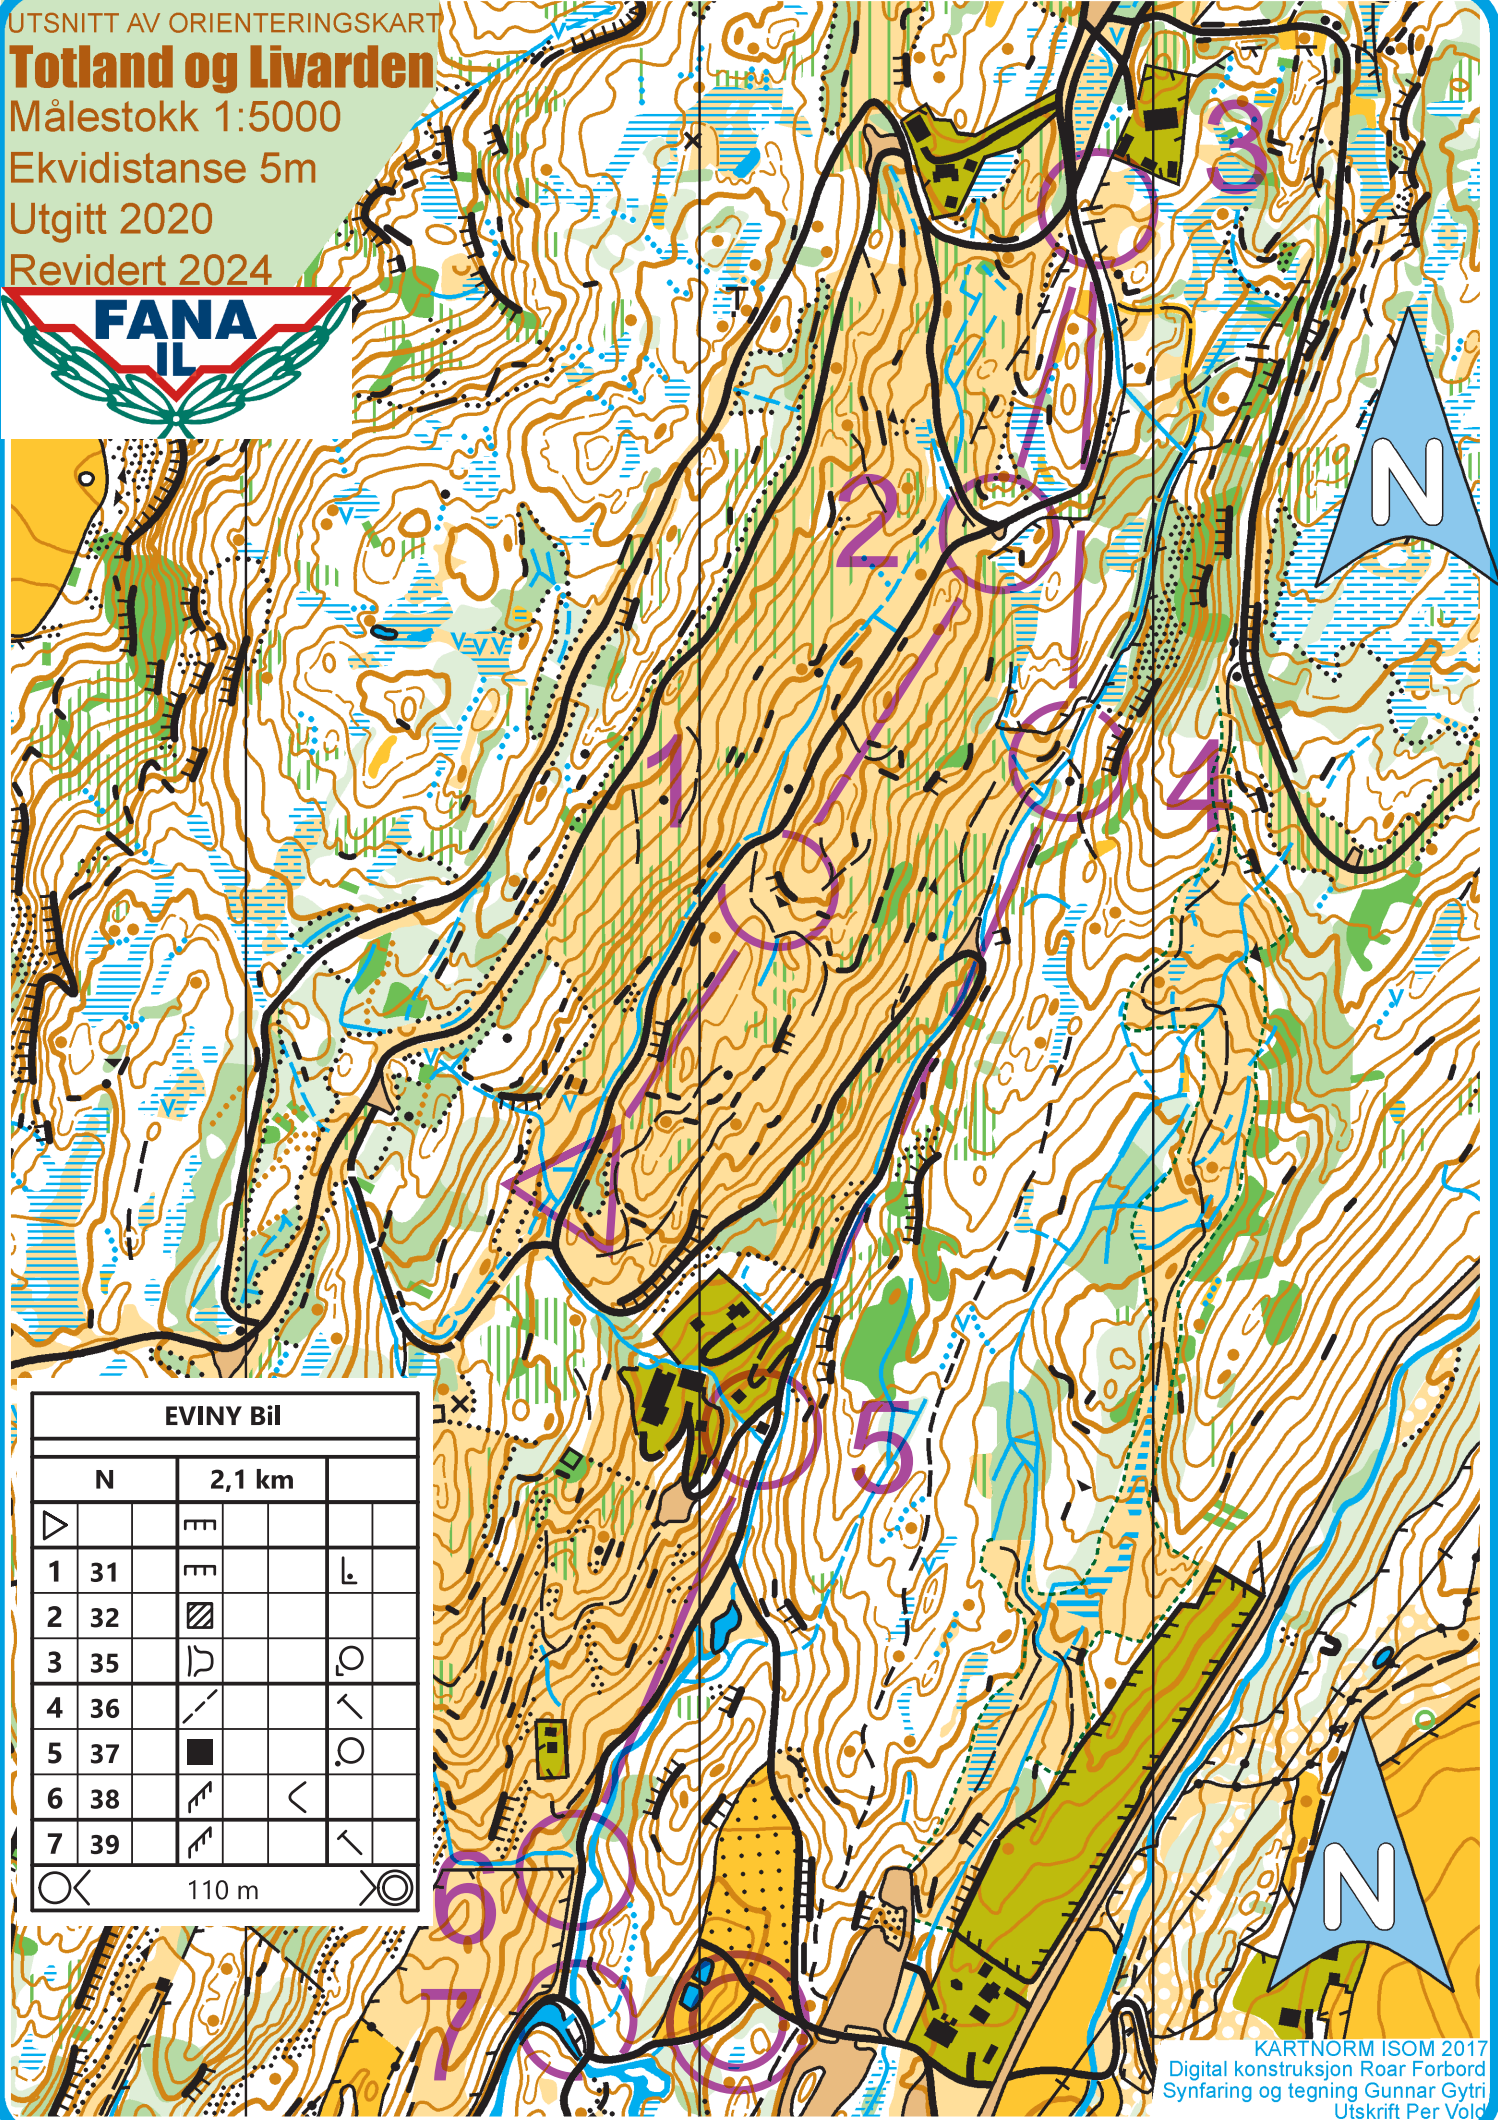

UTSNITT AV ORIENTERINGSKART

Totland og Livarden

Målestokk 1:5000

Ekvidistanse 5m

Utgitt 2020

Revidert 2024

EVINY Bil

N		2,1 km	
▷		☐	
1	31	☐	⊙
2	32	▨	
3	35	☐	⊙
4	36	▨	⊙
5	37	■	⊙
6	38	☐	<
7	39	☐	⊙

○ 110 m ○

KARTNORM ISOM 2017
Digital konstruksjon Roar Forbord
Synfaring og tegning Gunnar Gytri
Utskrift Per Volc