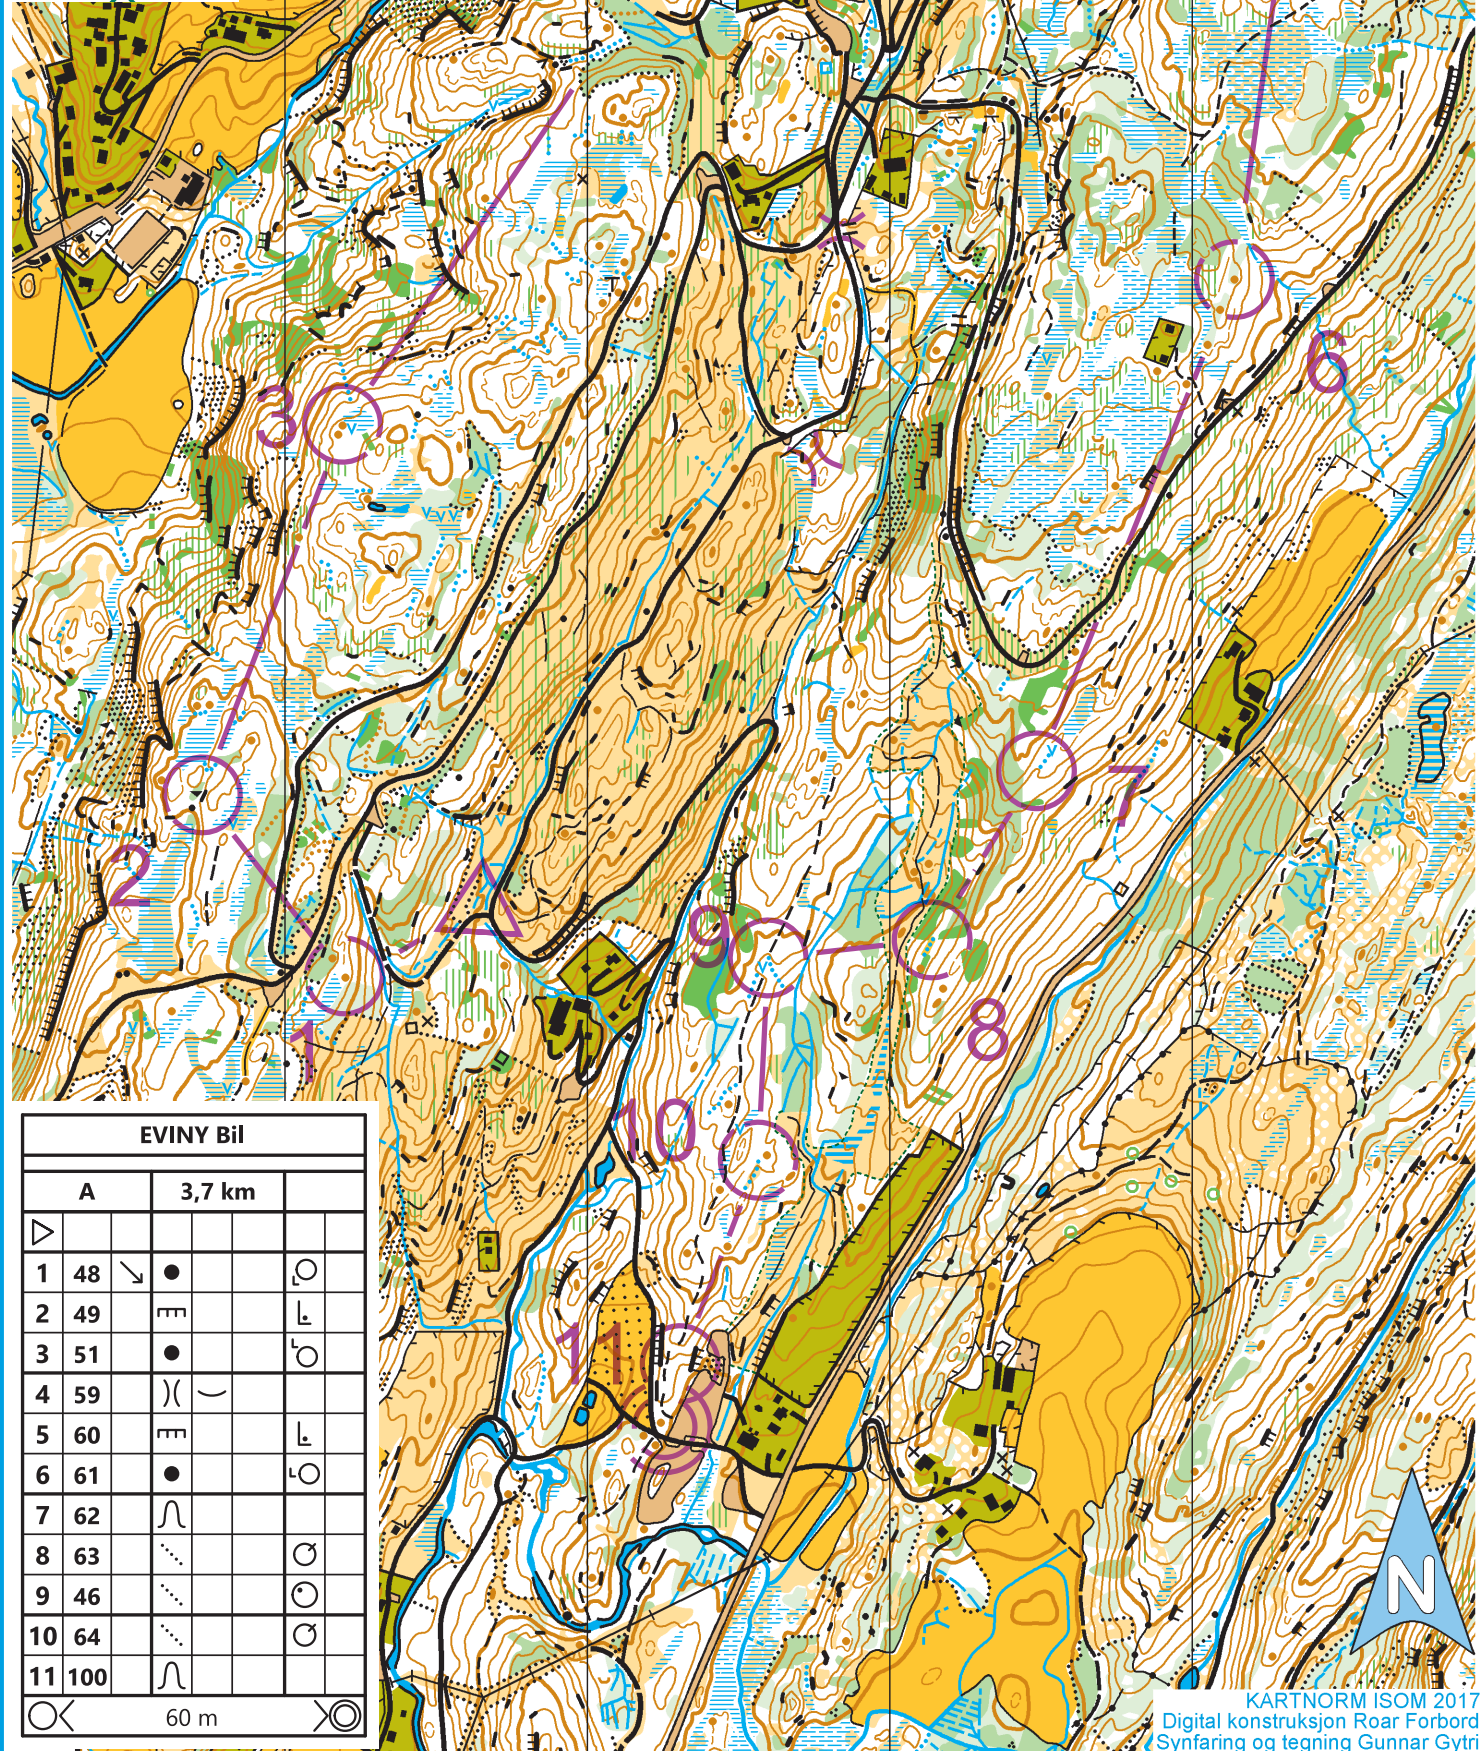

UTSNITT AV ORIENTERINGSKART

Totland og Livarden

Målestokk 1:7500

Ekvidistanse 5m

Utgitt 2020, revidert 2024

EVINY Bil				
A		3,7 km		
1	48	↘	●	○
2	49	▬		○
3	51	●		○
4	59)(—	
5	60	▬		○
6	61	●		○
7	62	∩		
8	63	⋯		○
9	46	⋯		○
10	64	⋯		○
11	100	∩		

○ 60 m ○