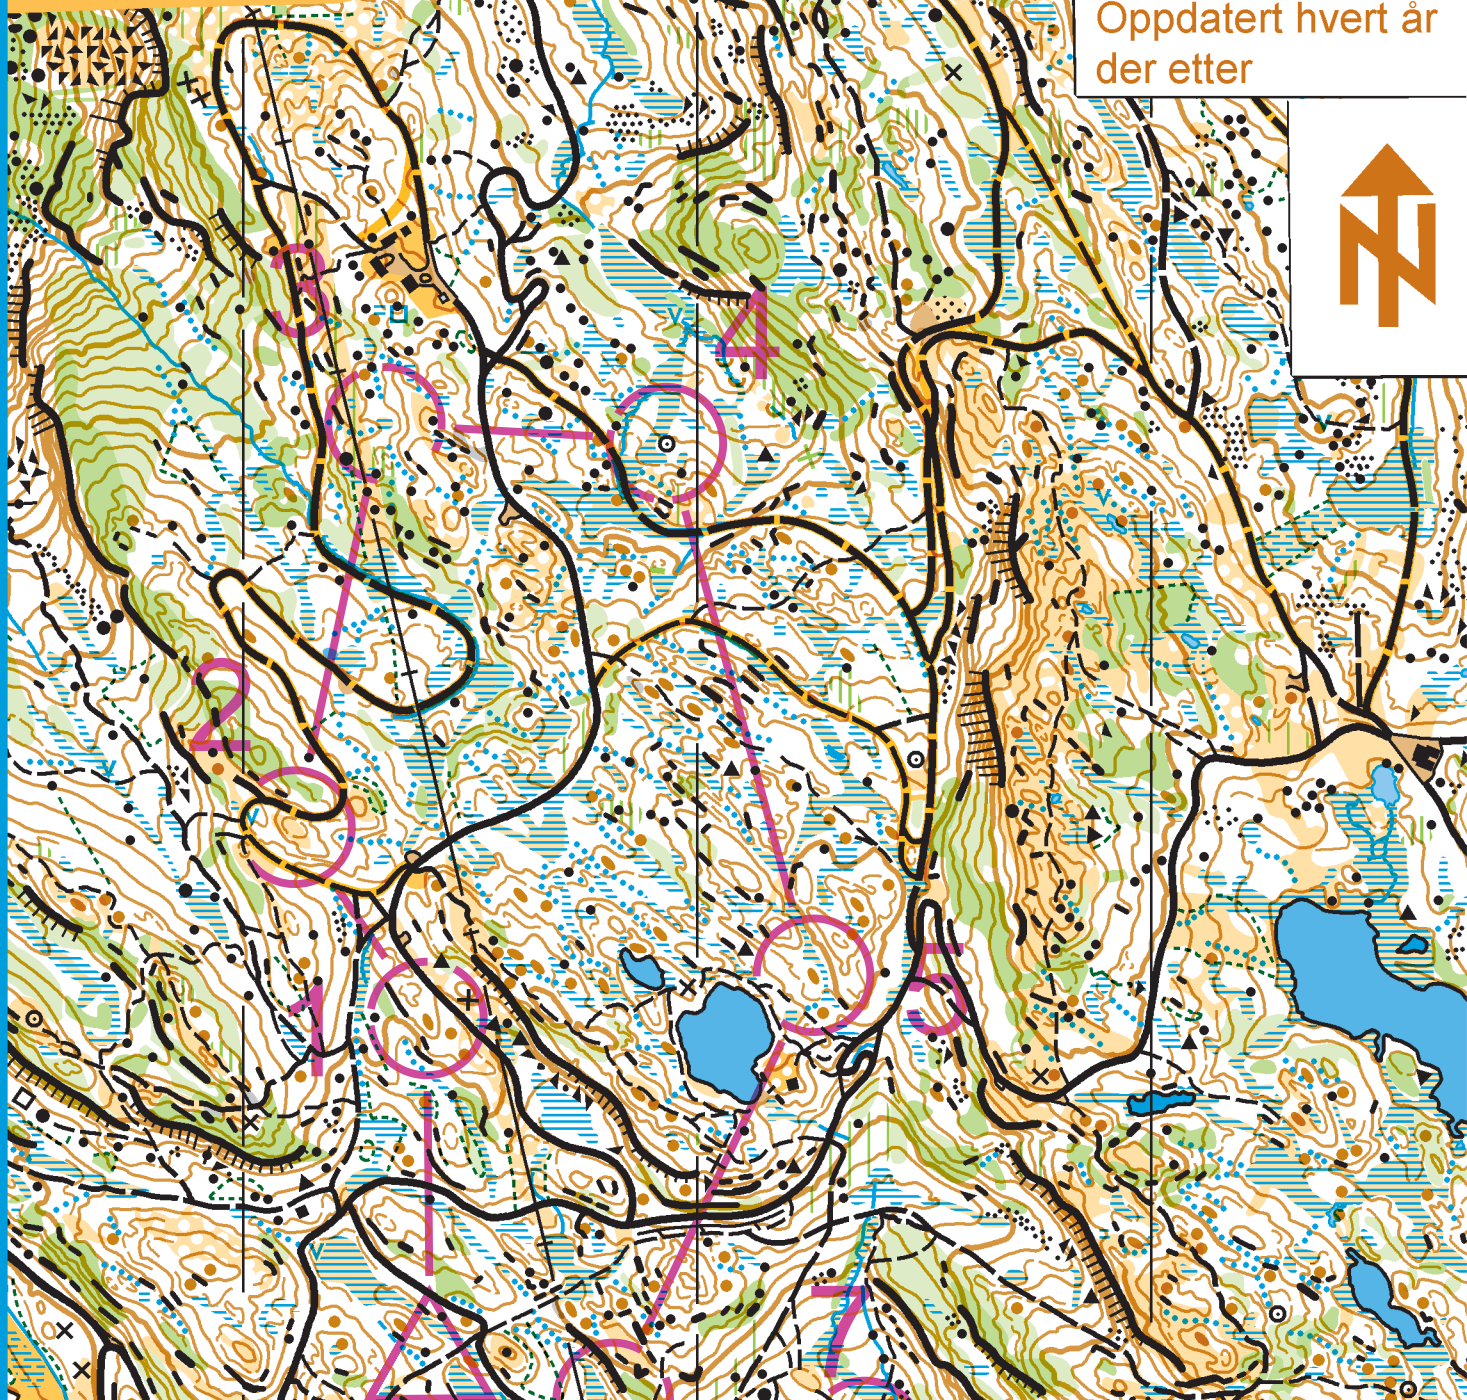

UTSNITT AV O-KART

Fløyen

Kartarbeid og print:
Jørn Torgersen

Målestokk : 1:5000

Ekvidistanse : 5m

Utgitt : 2014

Oppdatert hvert år
der etter

Skogselskapet høst

C		1,8 km	
▽			
1	57	●	ñ
2	45	○	ñ
3	39	≡	
4	51	⊙	○
5	52	●	ñ
6	53	∩	
7	100	▲	○

○ — 100 m — ⊙