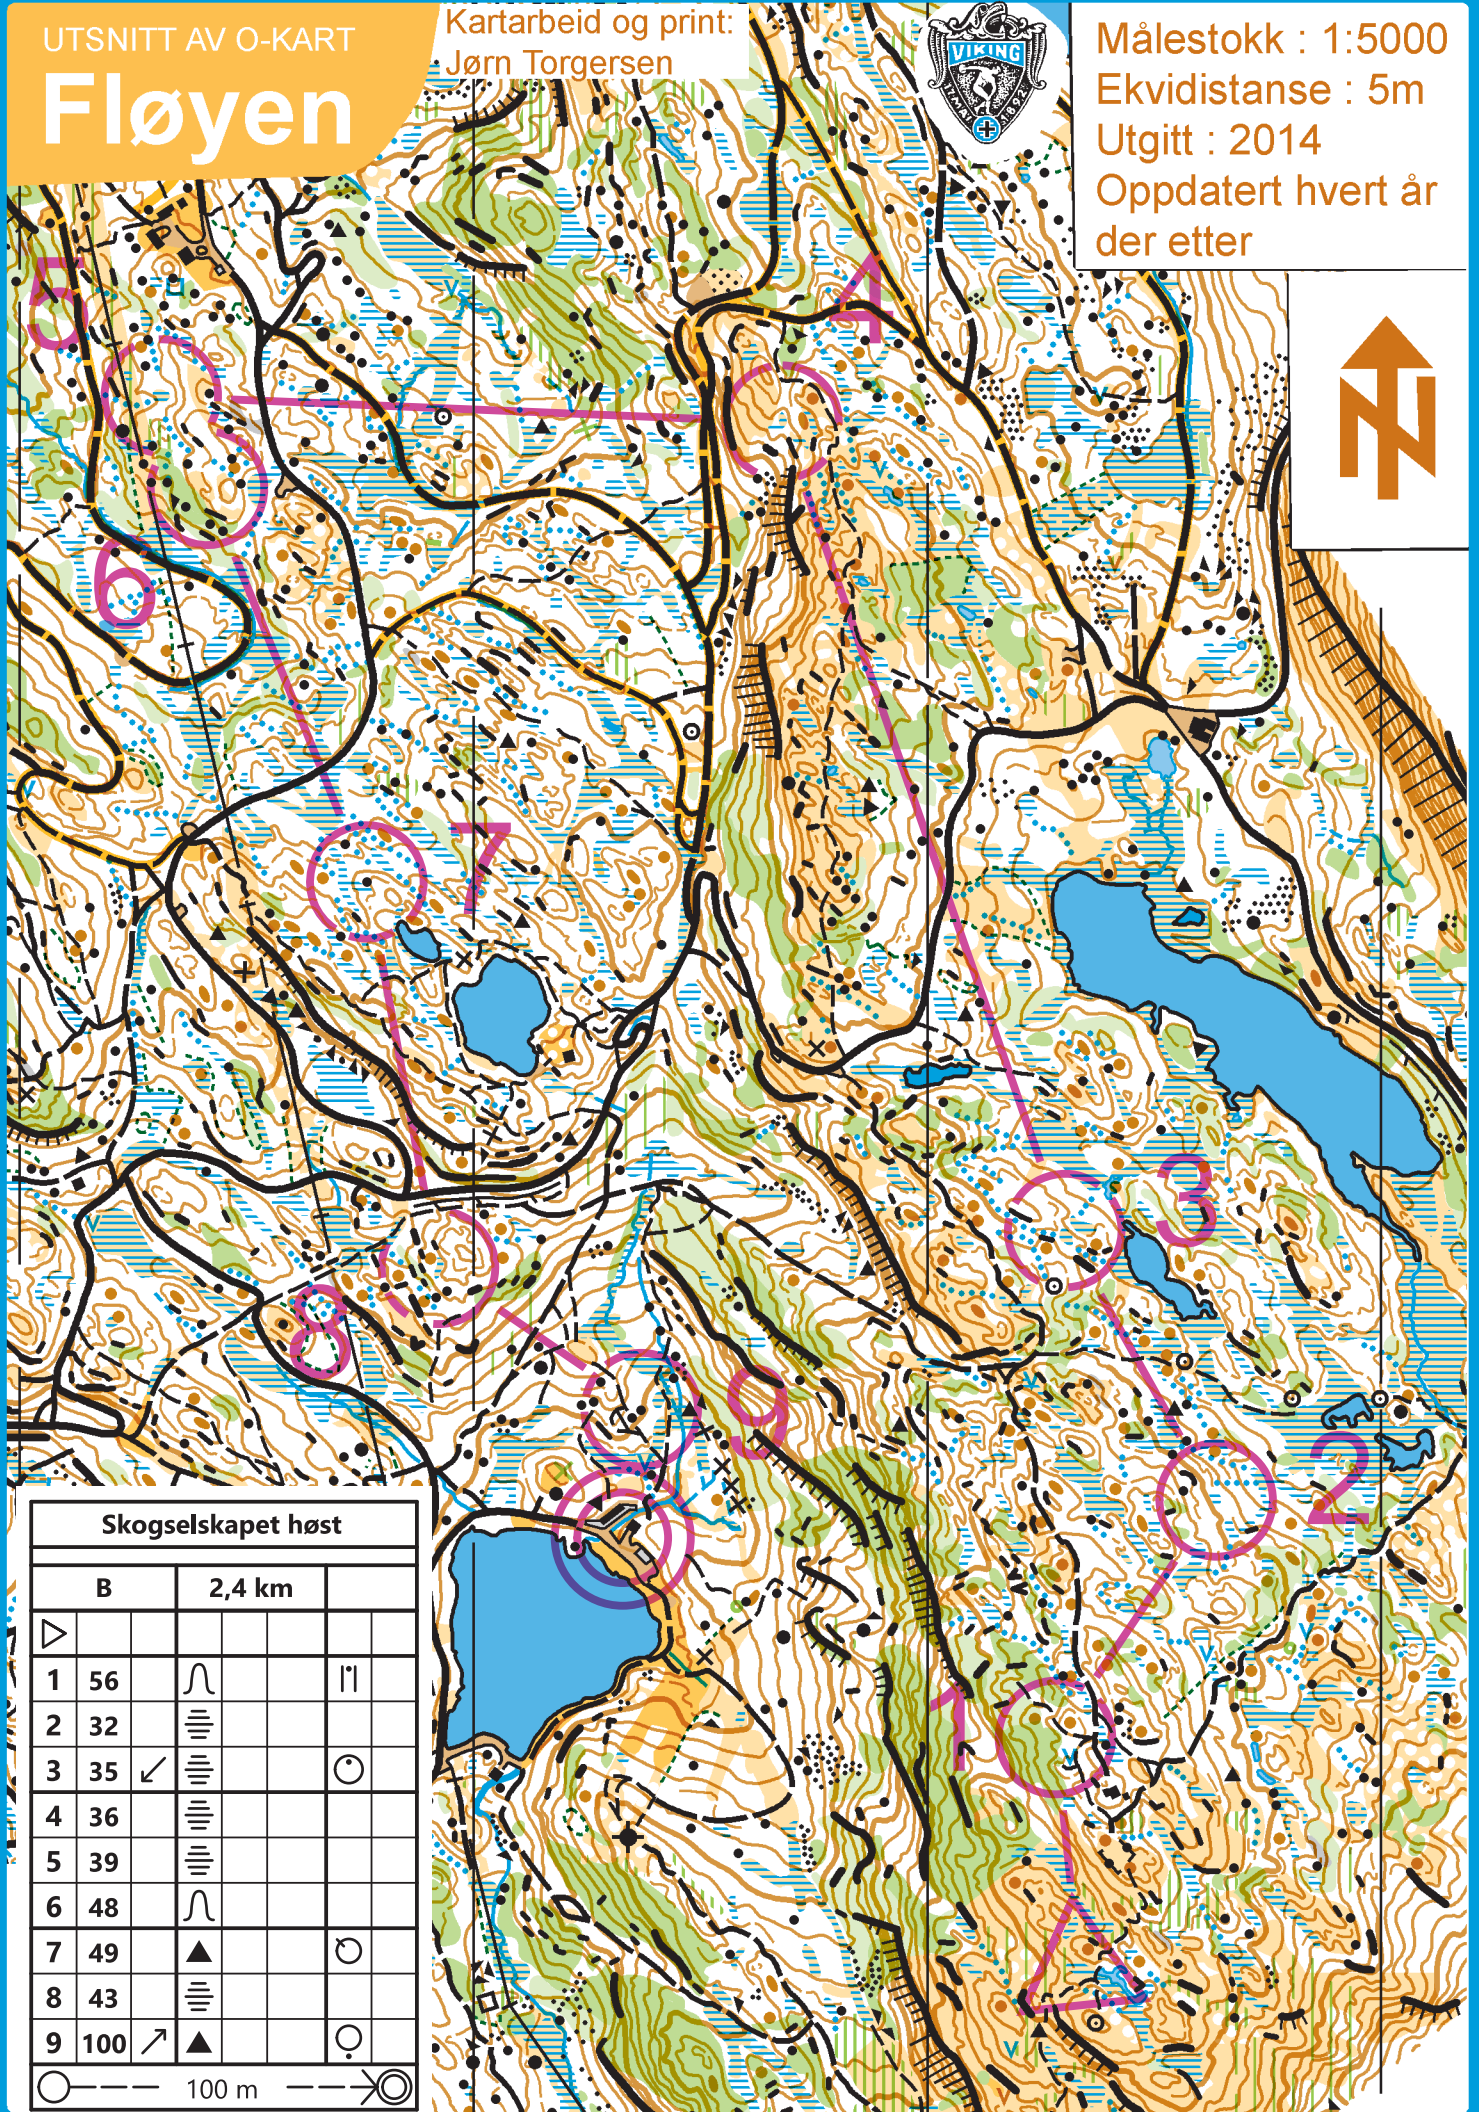

UTSNITT AV O-KART

# Fløyen

Kartarbeid og print:  
Jørn Torgersen

Målestokk : 1:5000

Ekvidistanse : 5m

Utgitt : 2014

Oppdatert hvert år  
der etter

### Skogselskapet høst

B		2,4 km	
▷			
1	56	∩	
2	32	≡	
3	35	↙ ≡	○
4	36	≡	
5	39	≡	
6	48	∩	
7	49	▲	○
8	43	≡	
9	100	↗ ▲	○

○ --- 100 m --- ◎