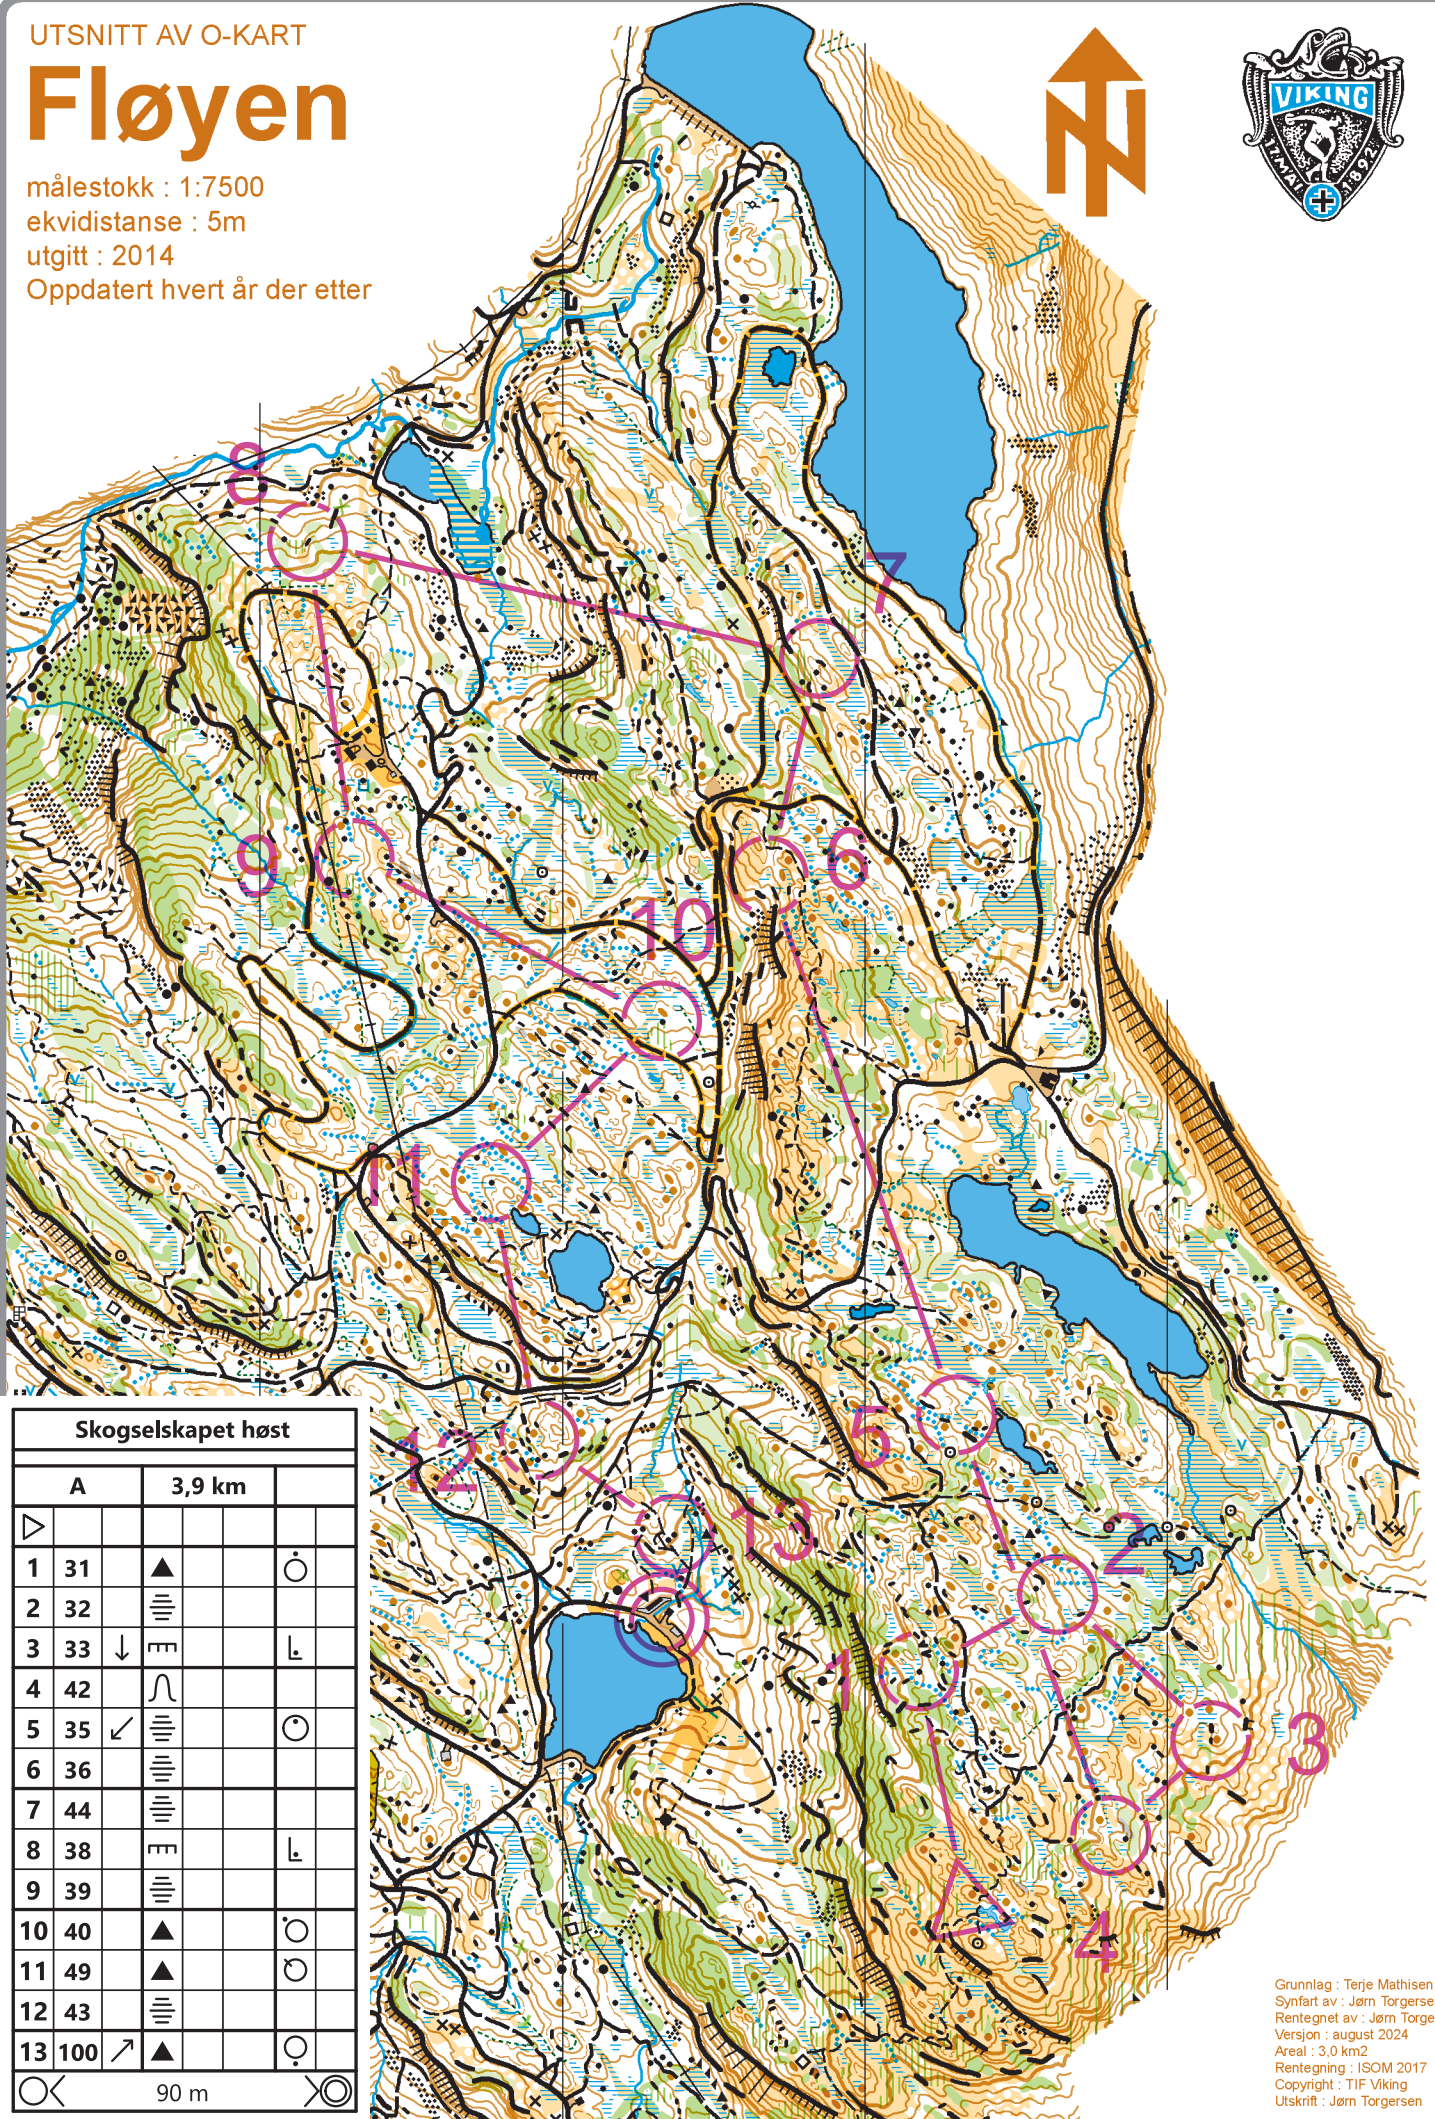

UTSNITT AV O-KART

# Fløyen

målestokk : 1:7500

ekvidistanse : 5m

utgitt : 2014

Oppdatert hvert år der etter

## Skogselskapet høst

A		3,9 km	
1	31	▲	○
2	32	≡	
3	33	↓	⊥
4	42	∩	
5	35	↙	○
6	36	≡	
7	44	≡	
8	38	≡	⊥
9	39	≡	
10	40	▲	○
11	49	▲	○
12	43	≡	
13	100	↗	○

90 m

Grunnlag : Terje Mathisen  
Synfart av : Jørn Torgersen  
Rentegnet av : Jørn Torgersen  
Versjon : august 2024  
Areal : 3,0 km<sup>2</sup>  
Rentegning : ISOM 2017  
Copyright : TIF Viking  
Utskrift : Jørn Torgersen