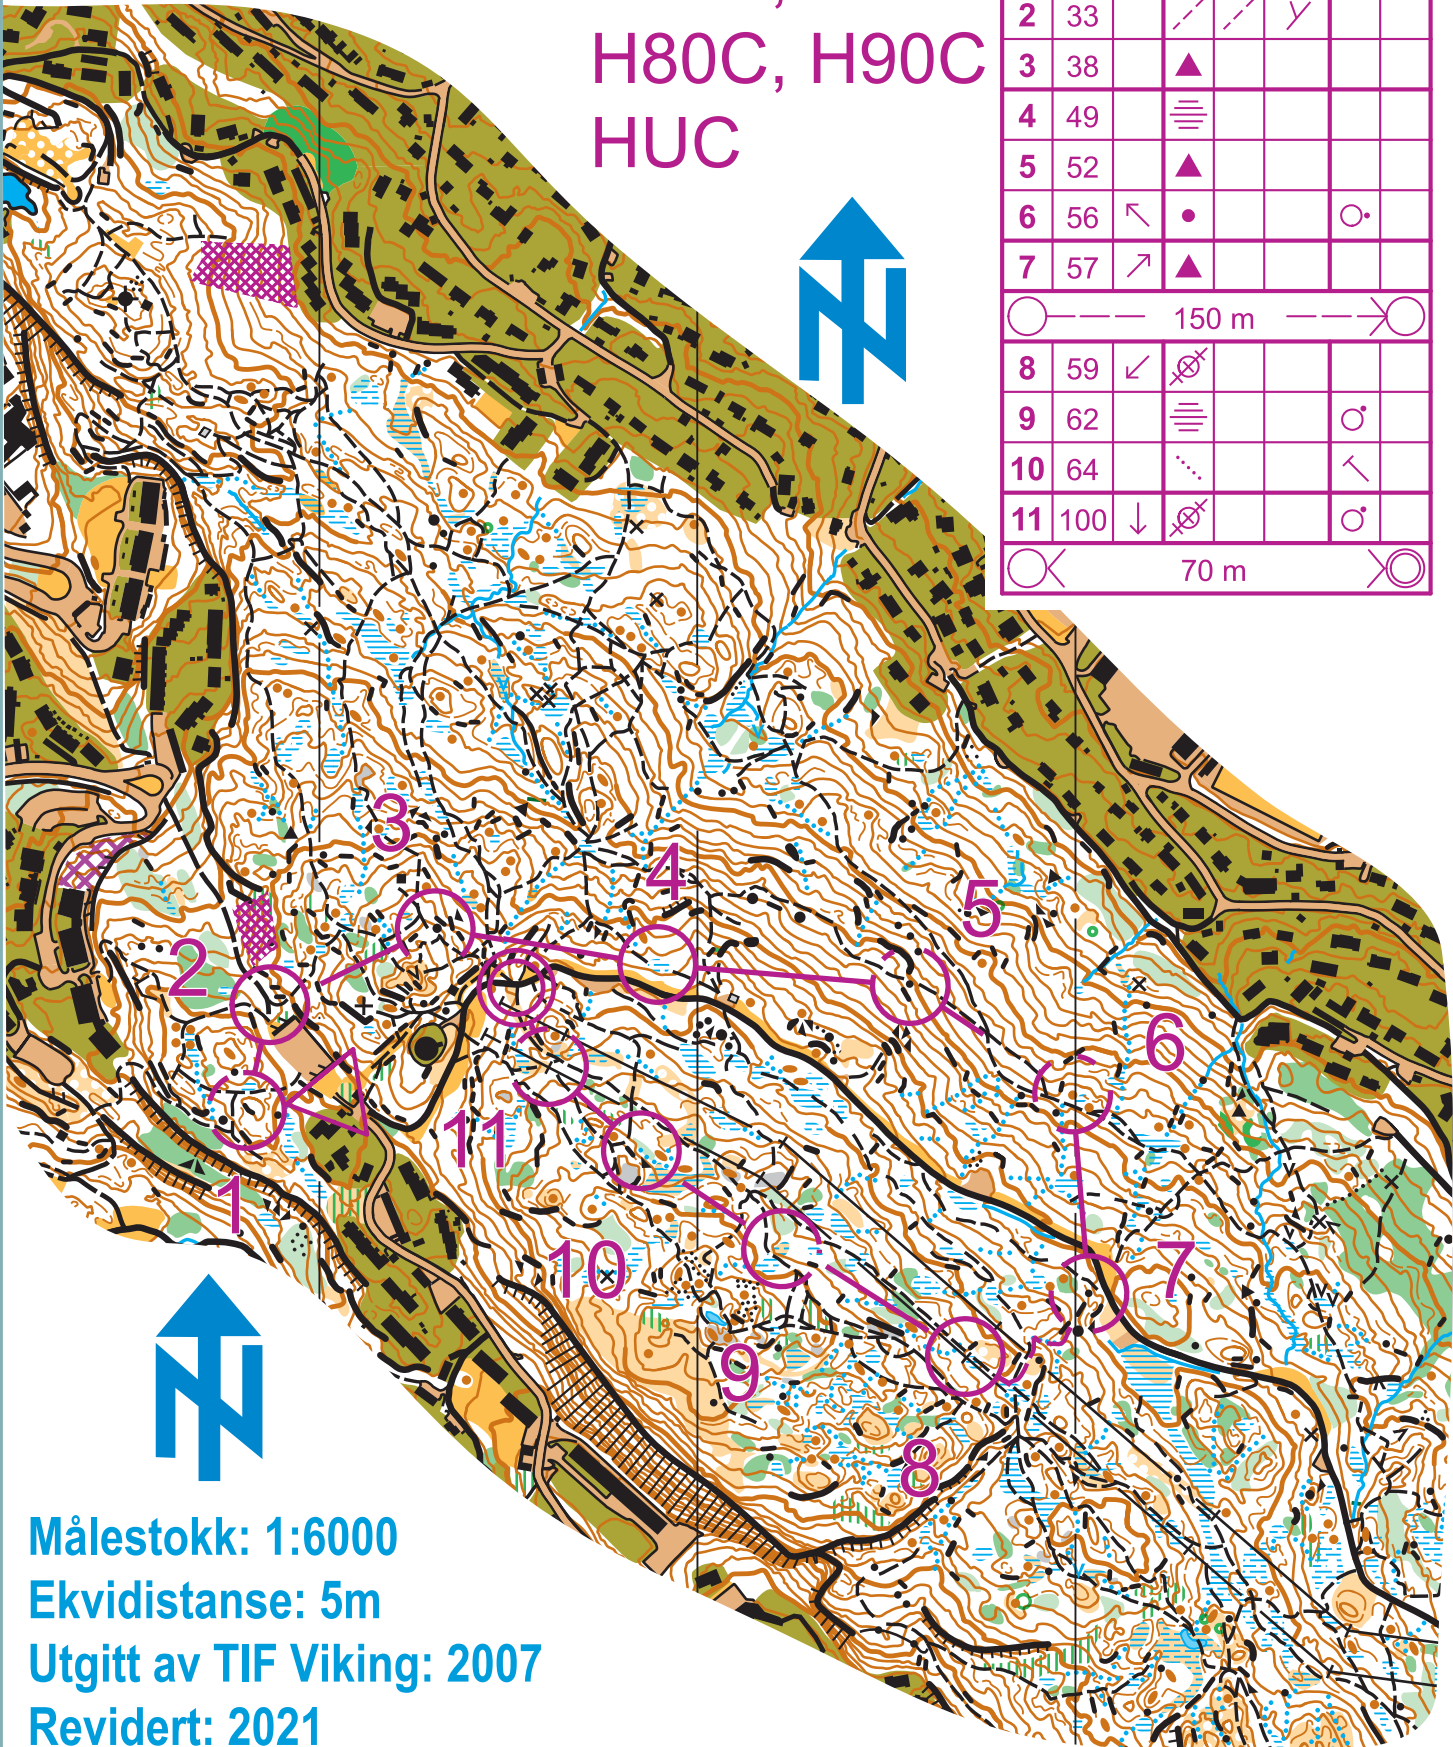

Utsnitt av orienteringskart

Munkebotn

C

H16C, H30C
H40C, H50C
H60C, H70C
H80C, H90C
HUC

NHH BIL 2024					
H16C, H30C, H40C H50C, H60C, H70C H80C, H90C, HUC					
C		1.6 km			
▷		/			
1	31	↗	≡		⊥
2	33	↘	↘	∩	
3	38	▲			
4	49	≡			
5	52	▲			
6	56	↖	•		○•
7	57	↗	▲		
○		150 m		○	
8	59	↙	⊗		
9	62	≡			♂
10	64	⋯			↖
11	100	↓	⊗		♂
○		70 m		○	

Målestokk: 1:6000

Ekvidistanse: 5m

Utgitt av TIF Viking: 2007

Revidert: 2021