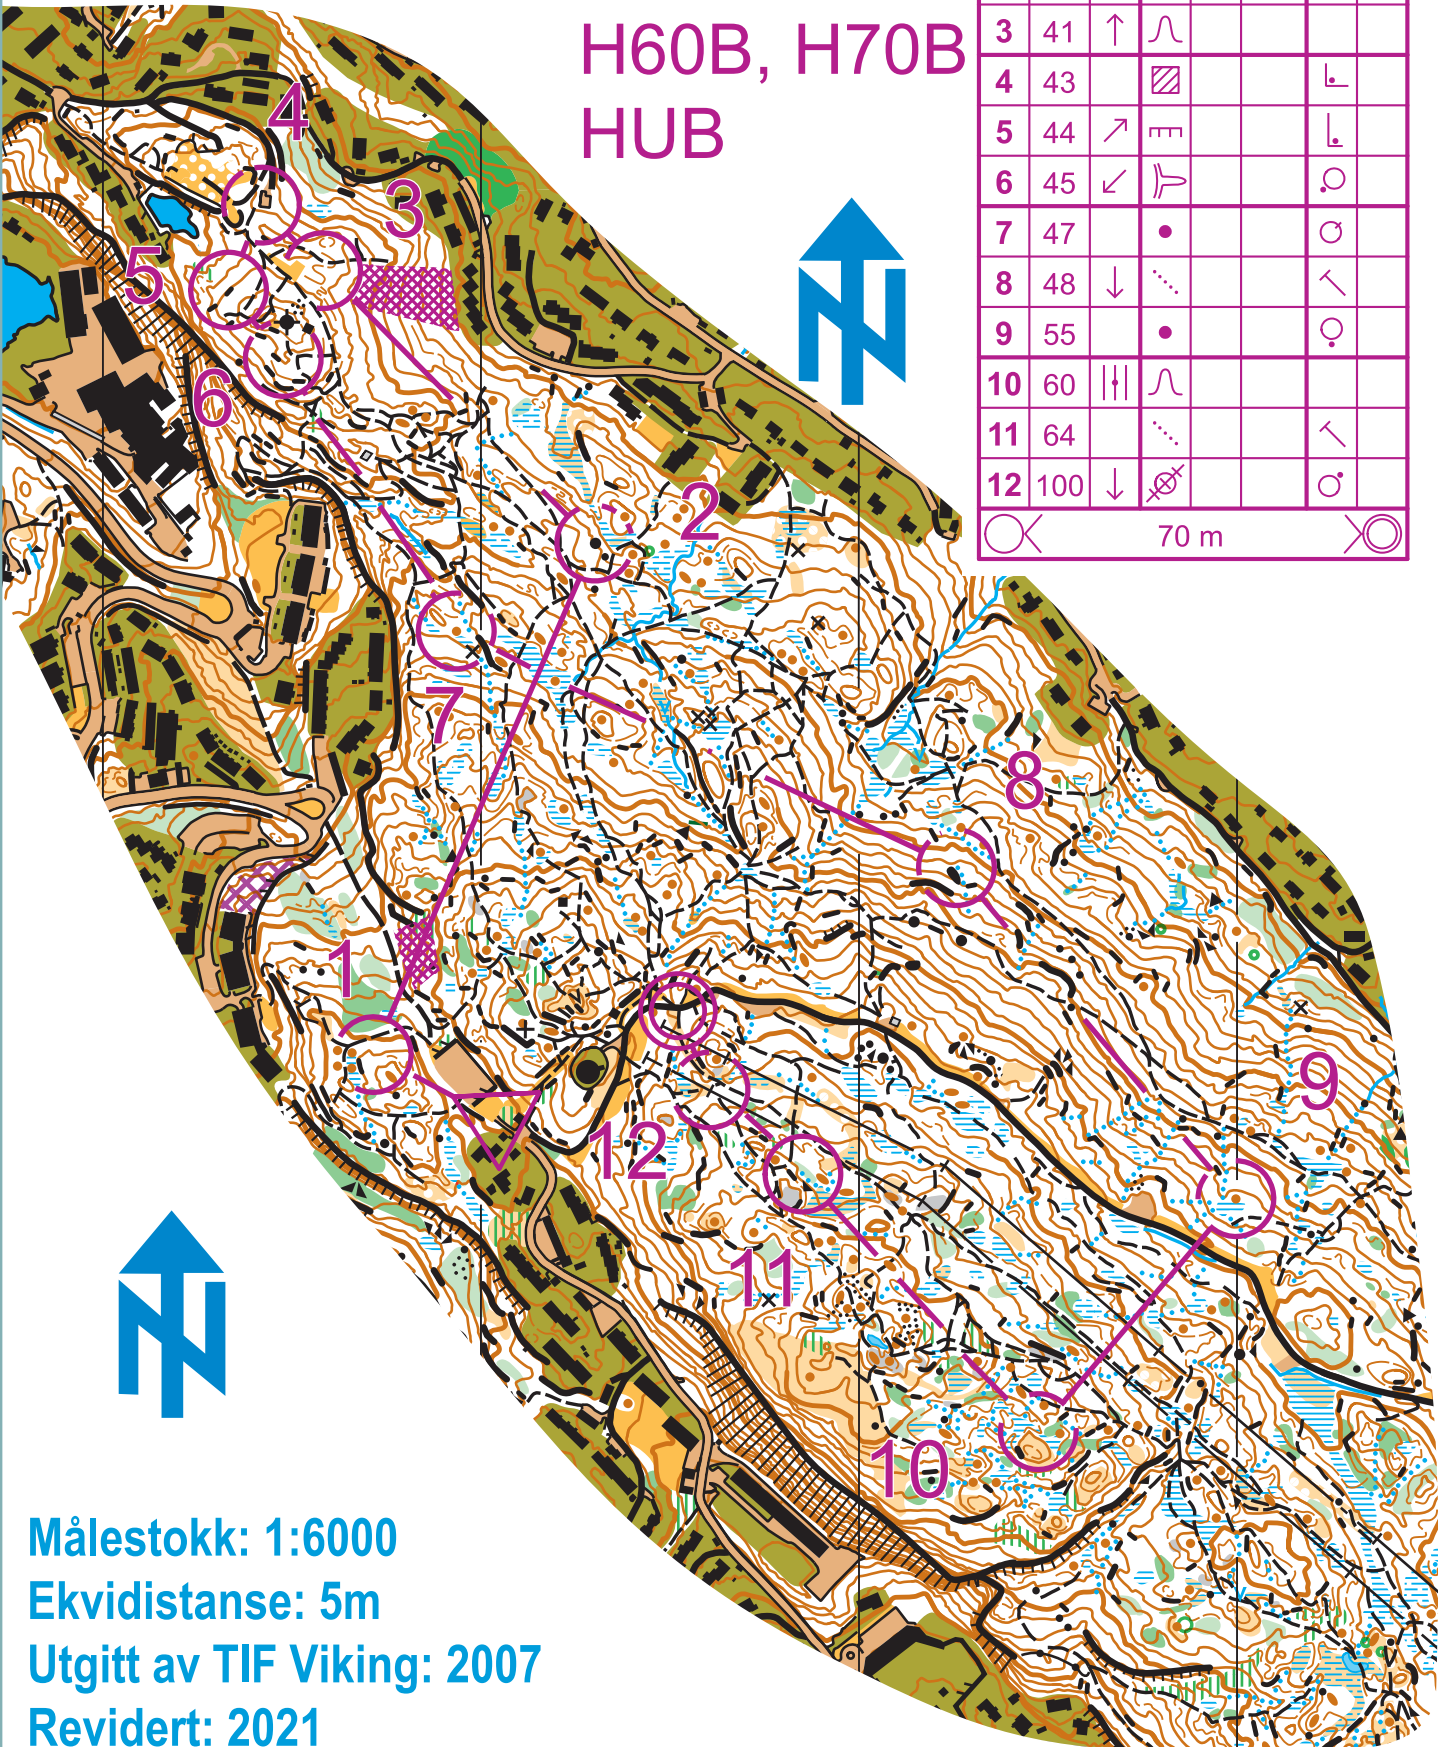

Utsnitt av orienteringskart

Munkebotn

B
H16B, H30B
H40B, H50B
H60B, H70B
HUB

NHH BIL 2024									
H16B, H30B, H40B, H50B H60B, H70B, HUB									
B		2.8 km							
▷			/						
1	32		∩						
2	39	↖	▲					♀	
3	41	↑	∩						
4	43		▨					⊥	
5	44	↗	≡					⊥	
6	45	↙	⊥					♀	
7	47		•					♂	
8	48	↓	⋯					↖	
9	55		•					♀	
10	60		∩						
11	64		⋯					↖	
12	100	↓	⊗					♂	
○				70 m					○

Målestokk: 1:6000

Ekvidistanse: 5m

Utgitt av TIF Viking: 2007

Revidert: 2021