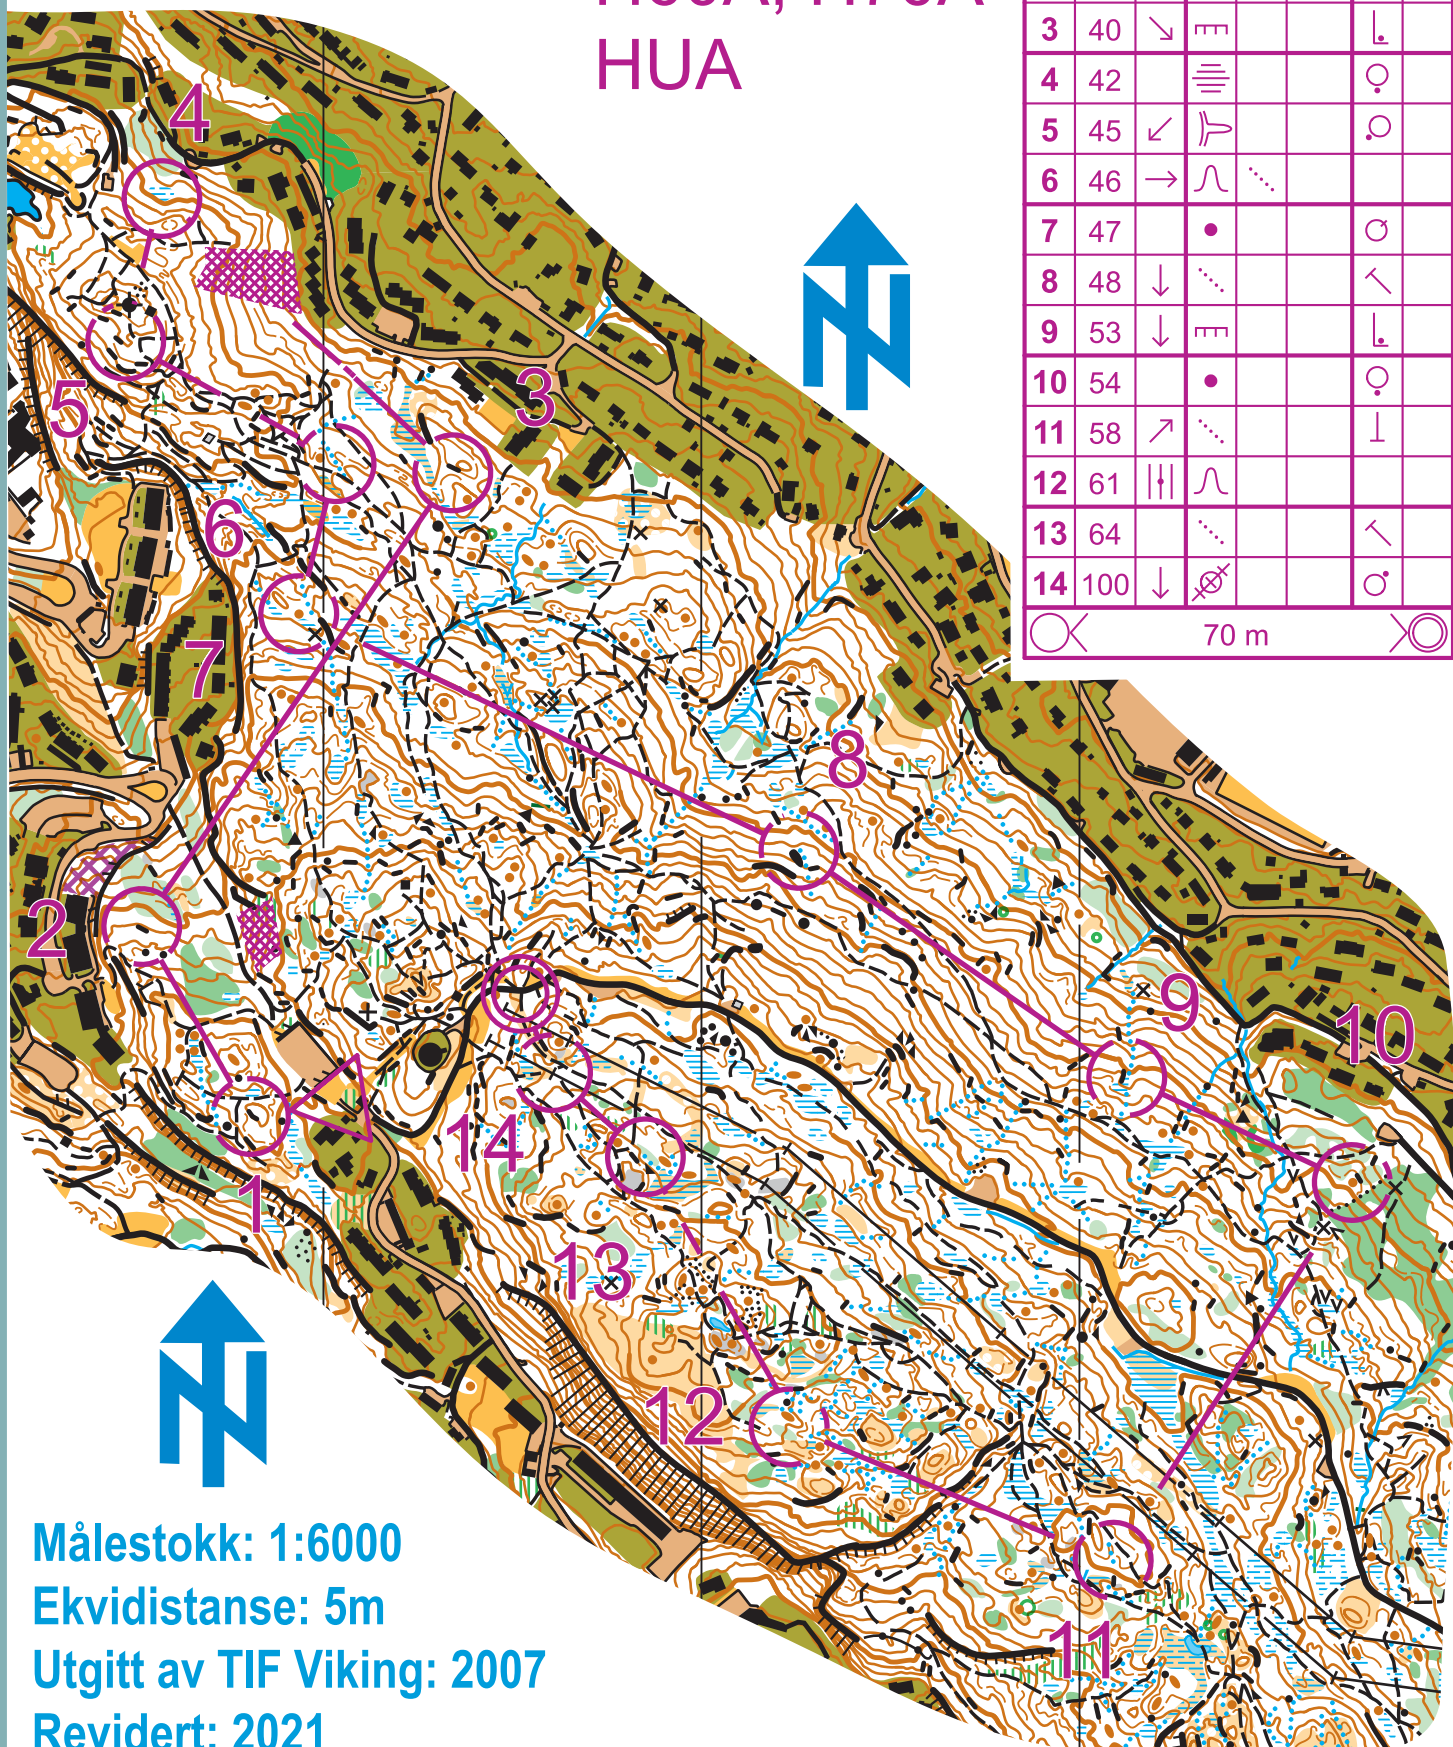

Utsnitt av orienteringskart

Munkebotn

A

H16A, H30A
H40A, H50A
H60A, H70A
HUA

NHH BIL 2024					
H16A, H30A, H40A, H50A H60A, H70A, HUA					
A		3.4 km			
▷		/			
1	31	↗	≡		⊥
2	35		≡		⊥
3	40	↘	≡		⊥
4	42		≡≡		⊙
5	45	↙	≡		⊙
6	46	→	∩	⋯	
7	47		•		⊙
8	48	↓	⋯		↖
9	53	↓	≡		⊥
10	54		•		⊙
11	58	↗	⋯		⊥
12	61		∩		
13	64		⋯		↖
14	100	↓	⊗		⊙

⊗ 70 m ⊘

Målestokk: 1:6000

Ekvidistans: 5m

Utgitt av TIF Viking: 2007

Revidert: 2021