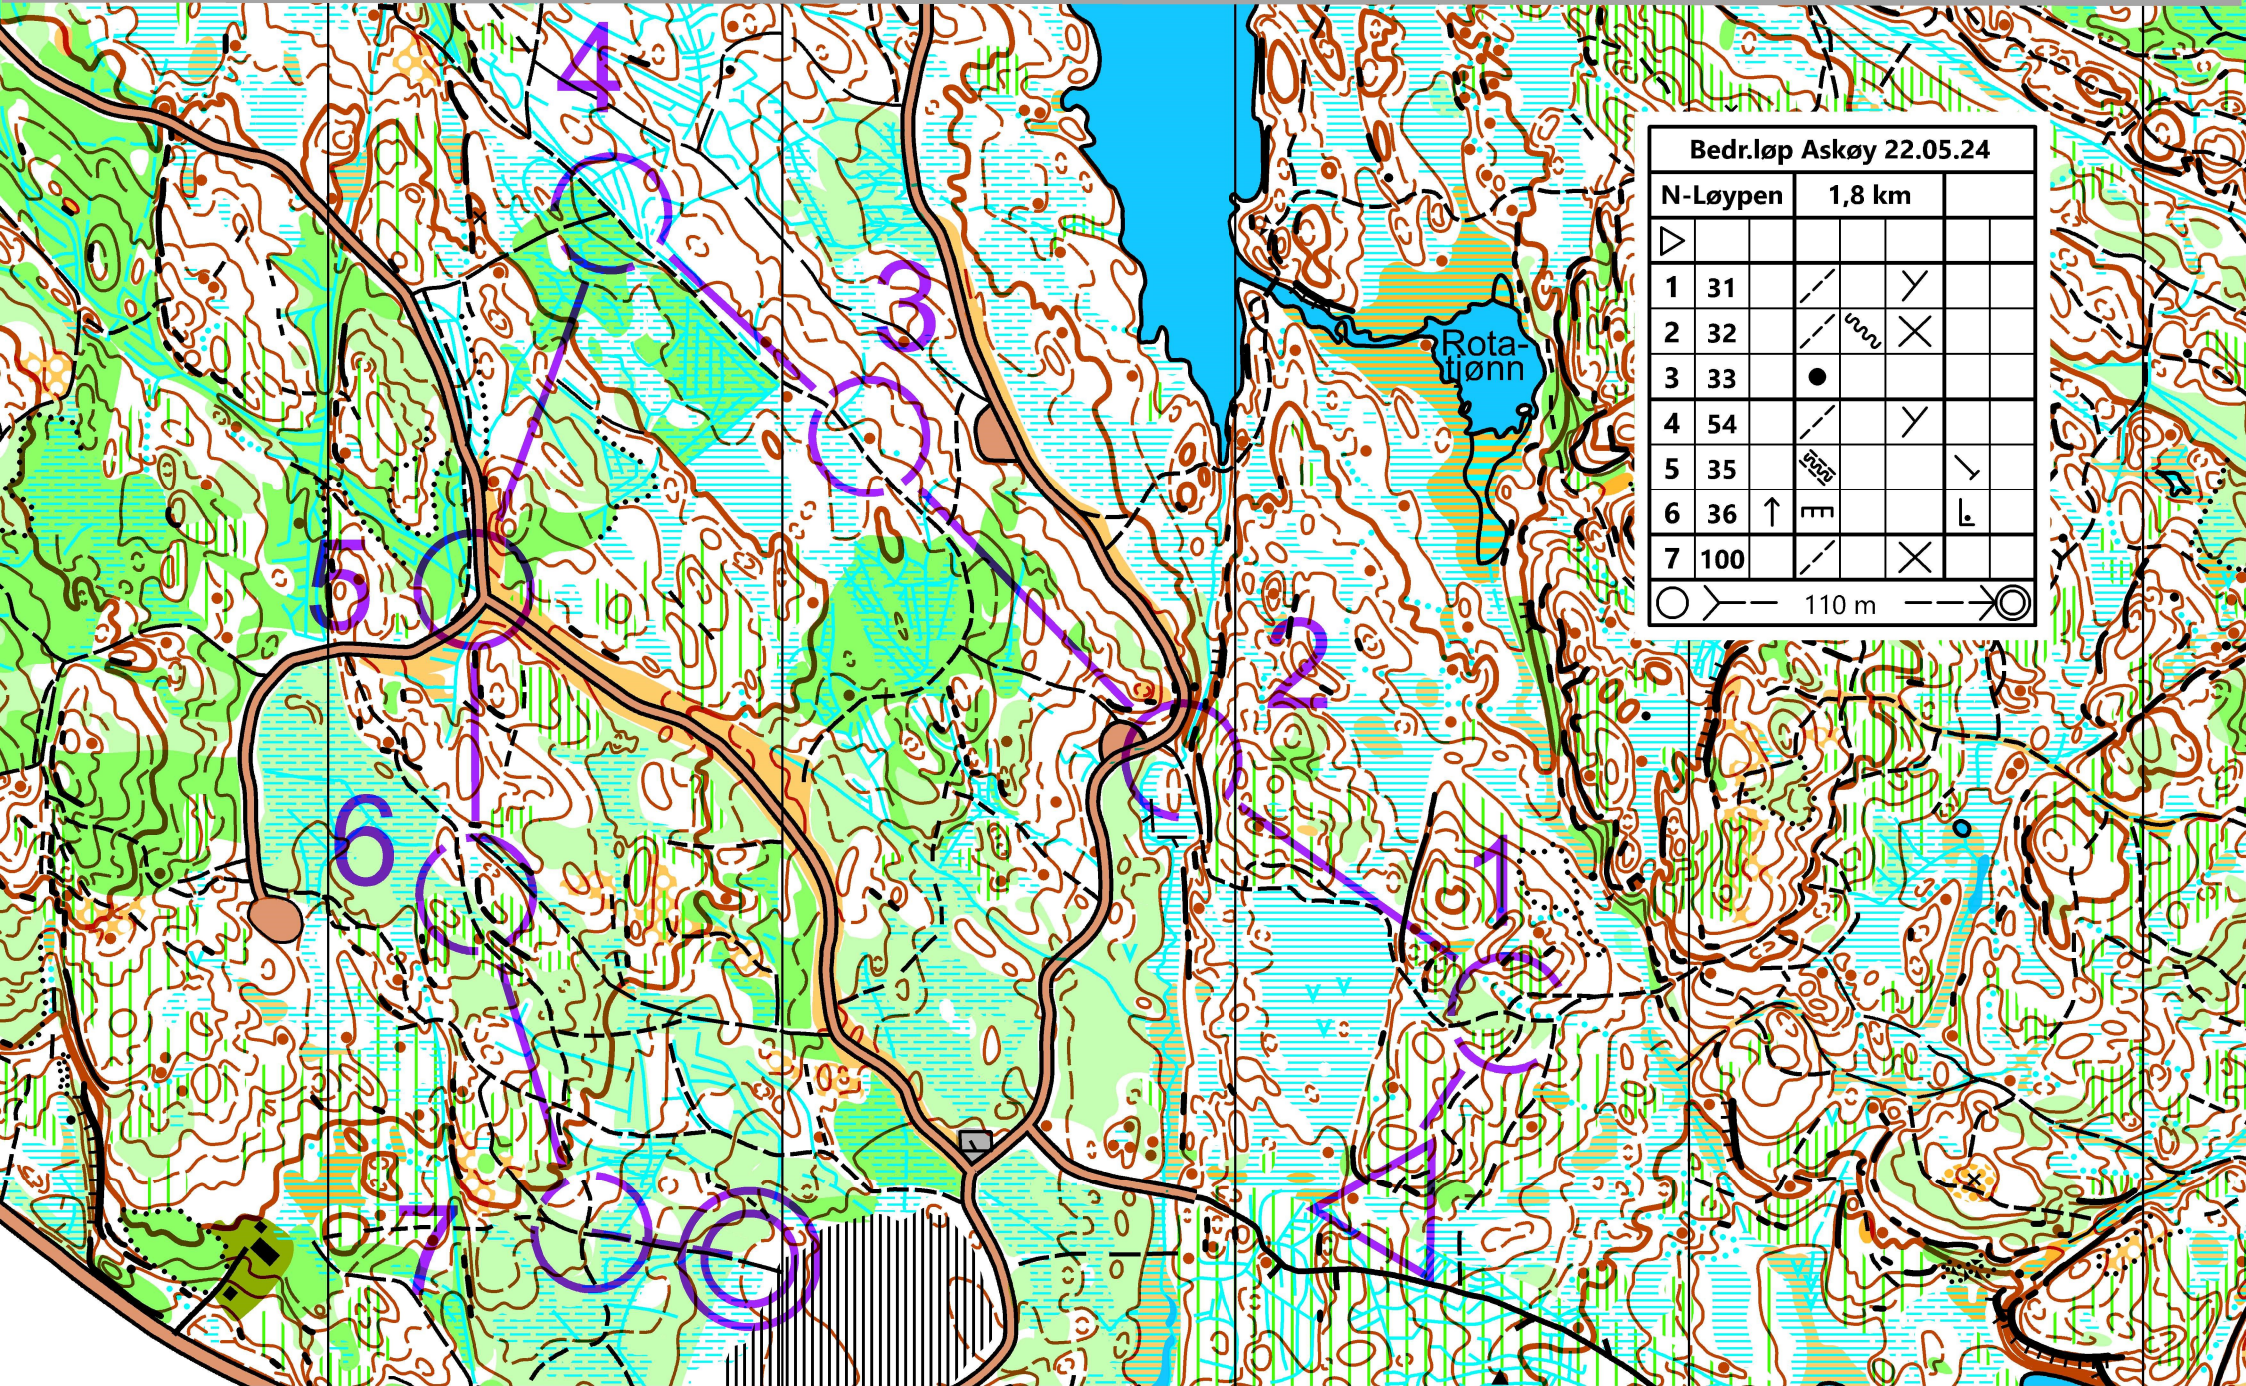

Bedriftsløp Skogselskapet 22.mai 2024

Siglingeavatn, 1:5000, 5m ekv

Synfaring og digitalisering: Jan Arve Solli

Bedr.løp Askøy 22.05.24

N-Løypen		1,8 km		
▷				
1	31	↘	↘	
2	32	↘	↘	×
3	33	●		
4	54	↘	↘	
5	35	↘		↘
6	36	↑	↘	↘
7	100	↘	×	

○ — 110 m — ○