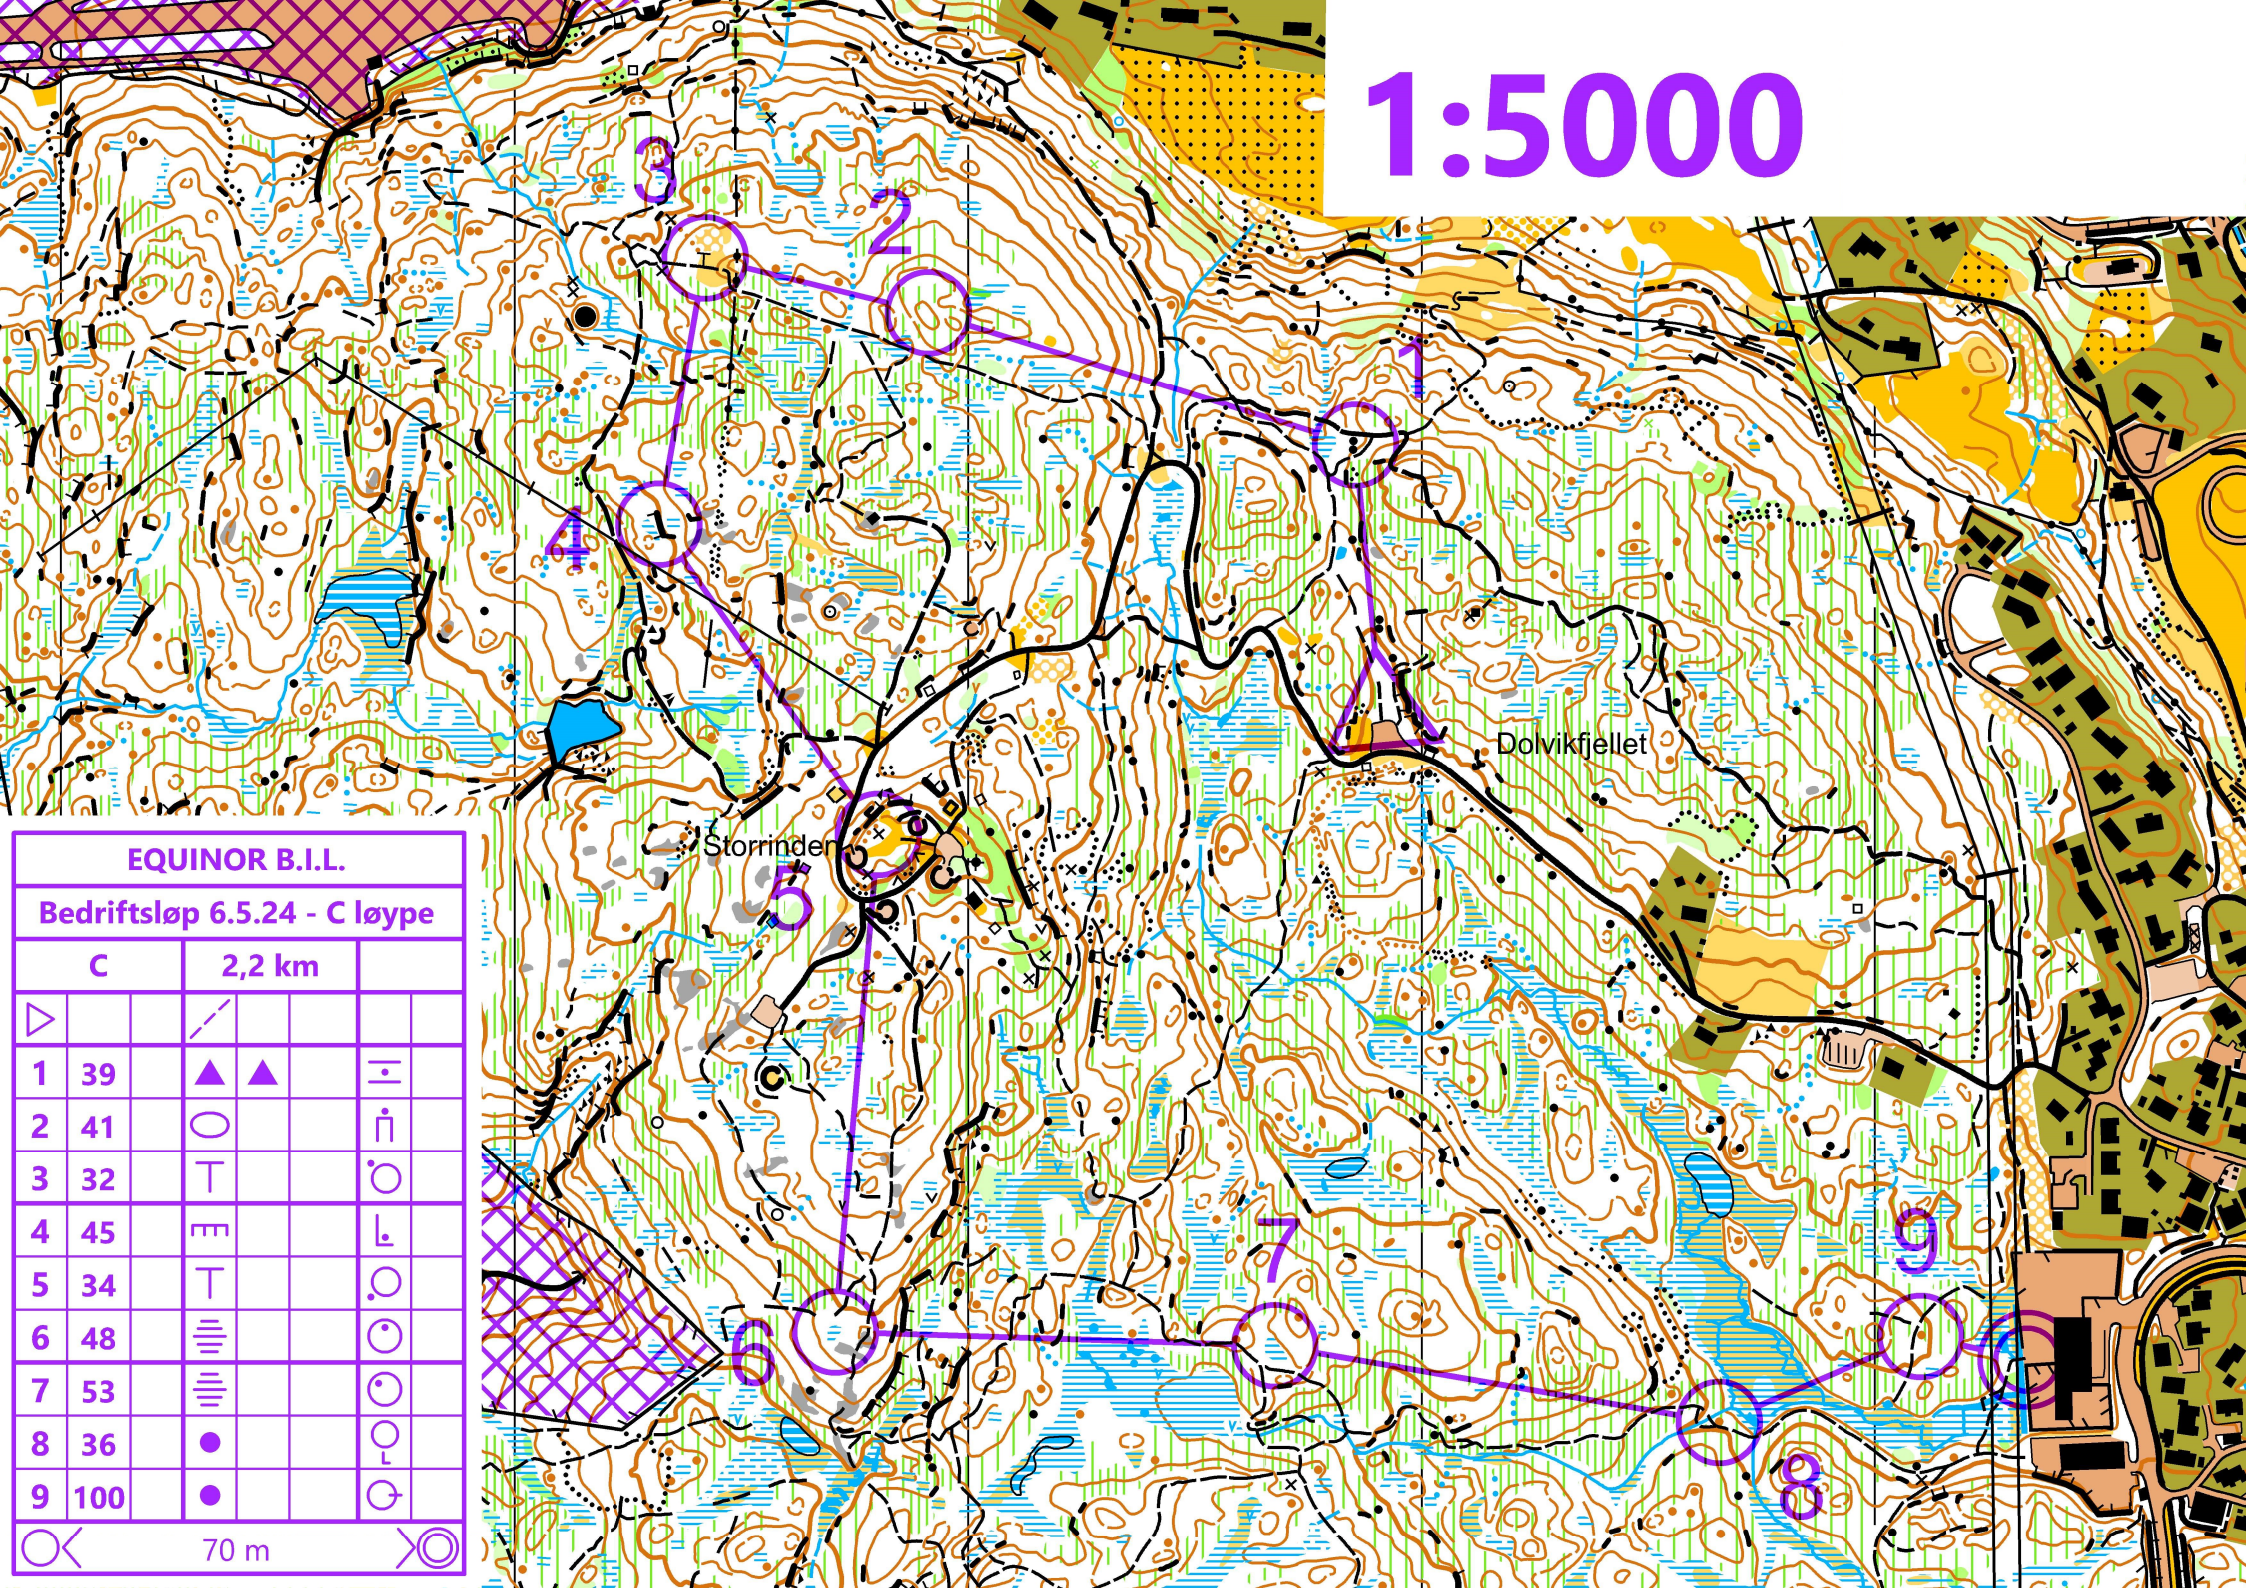

1:5000

EQUINOR B.I.L.
Bedriftsløp 6.5.24 - C løype

C	2,2 km		
1 39	▲ ▲	⊖	⊖
2 41	○		⊖
3 32	⊥		⊖
4 45	⊥		⊖
5 34	⊥		⊖
6 48	≡		⊖
7 53	≡		⊖
8 36	●		⊖
9 100	●		⊖

○ < 70 m > ⊙