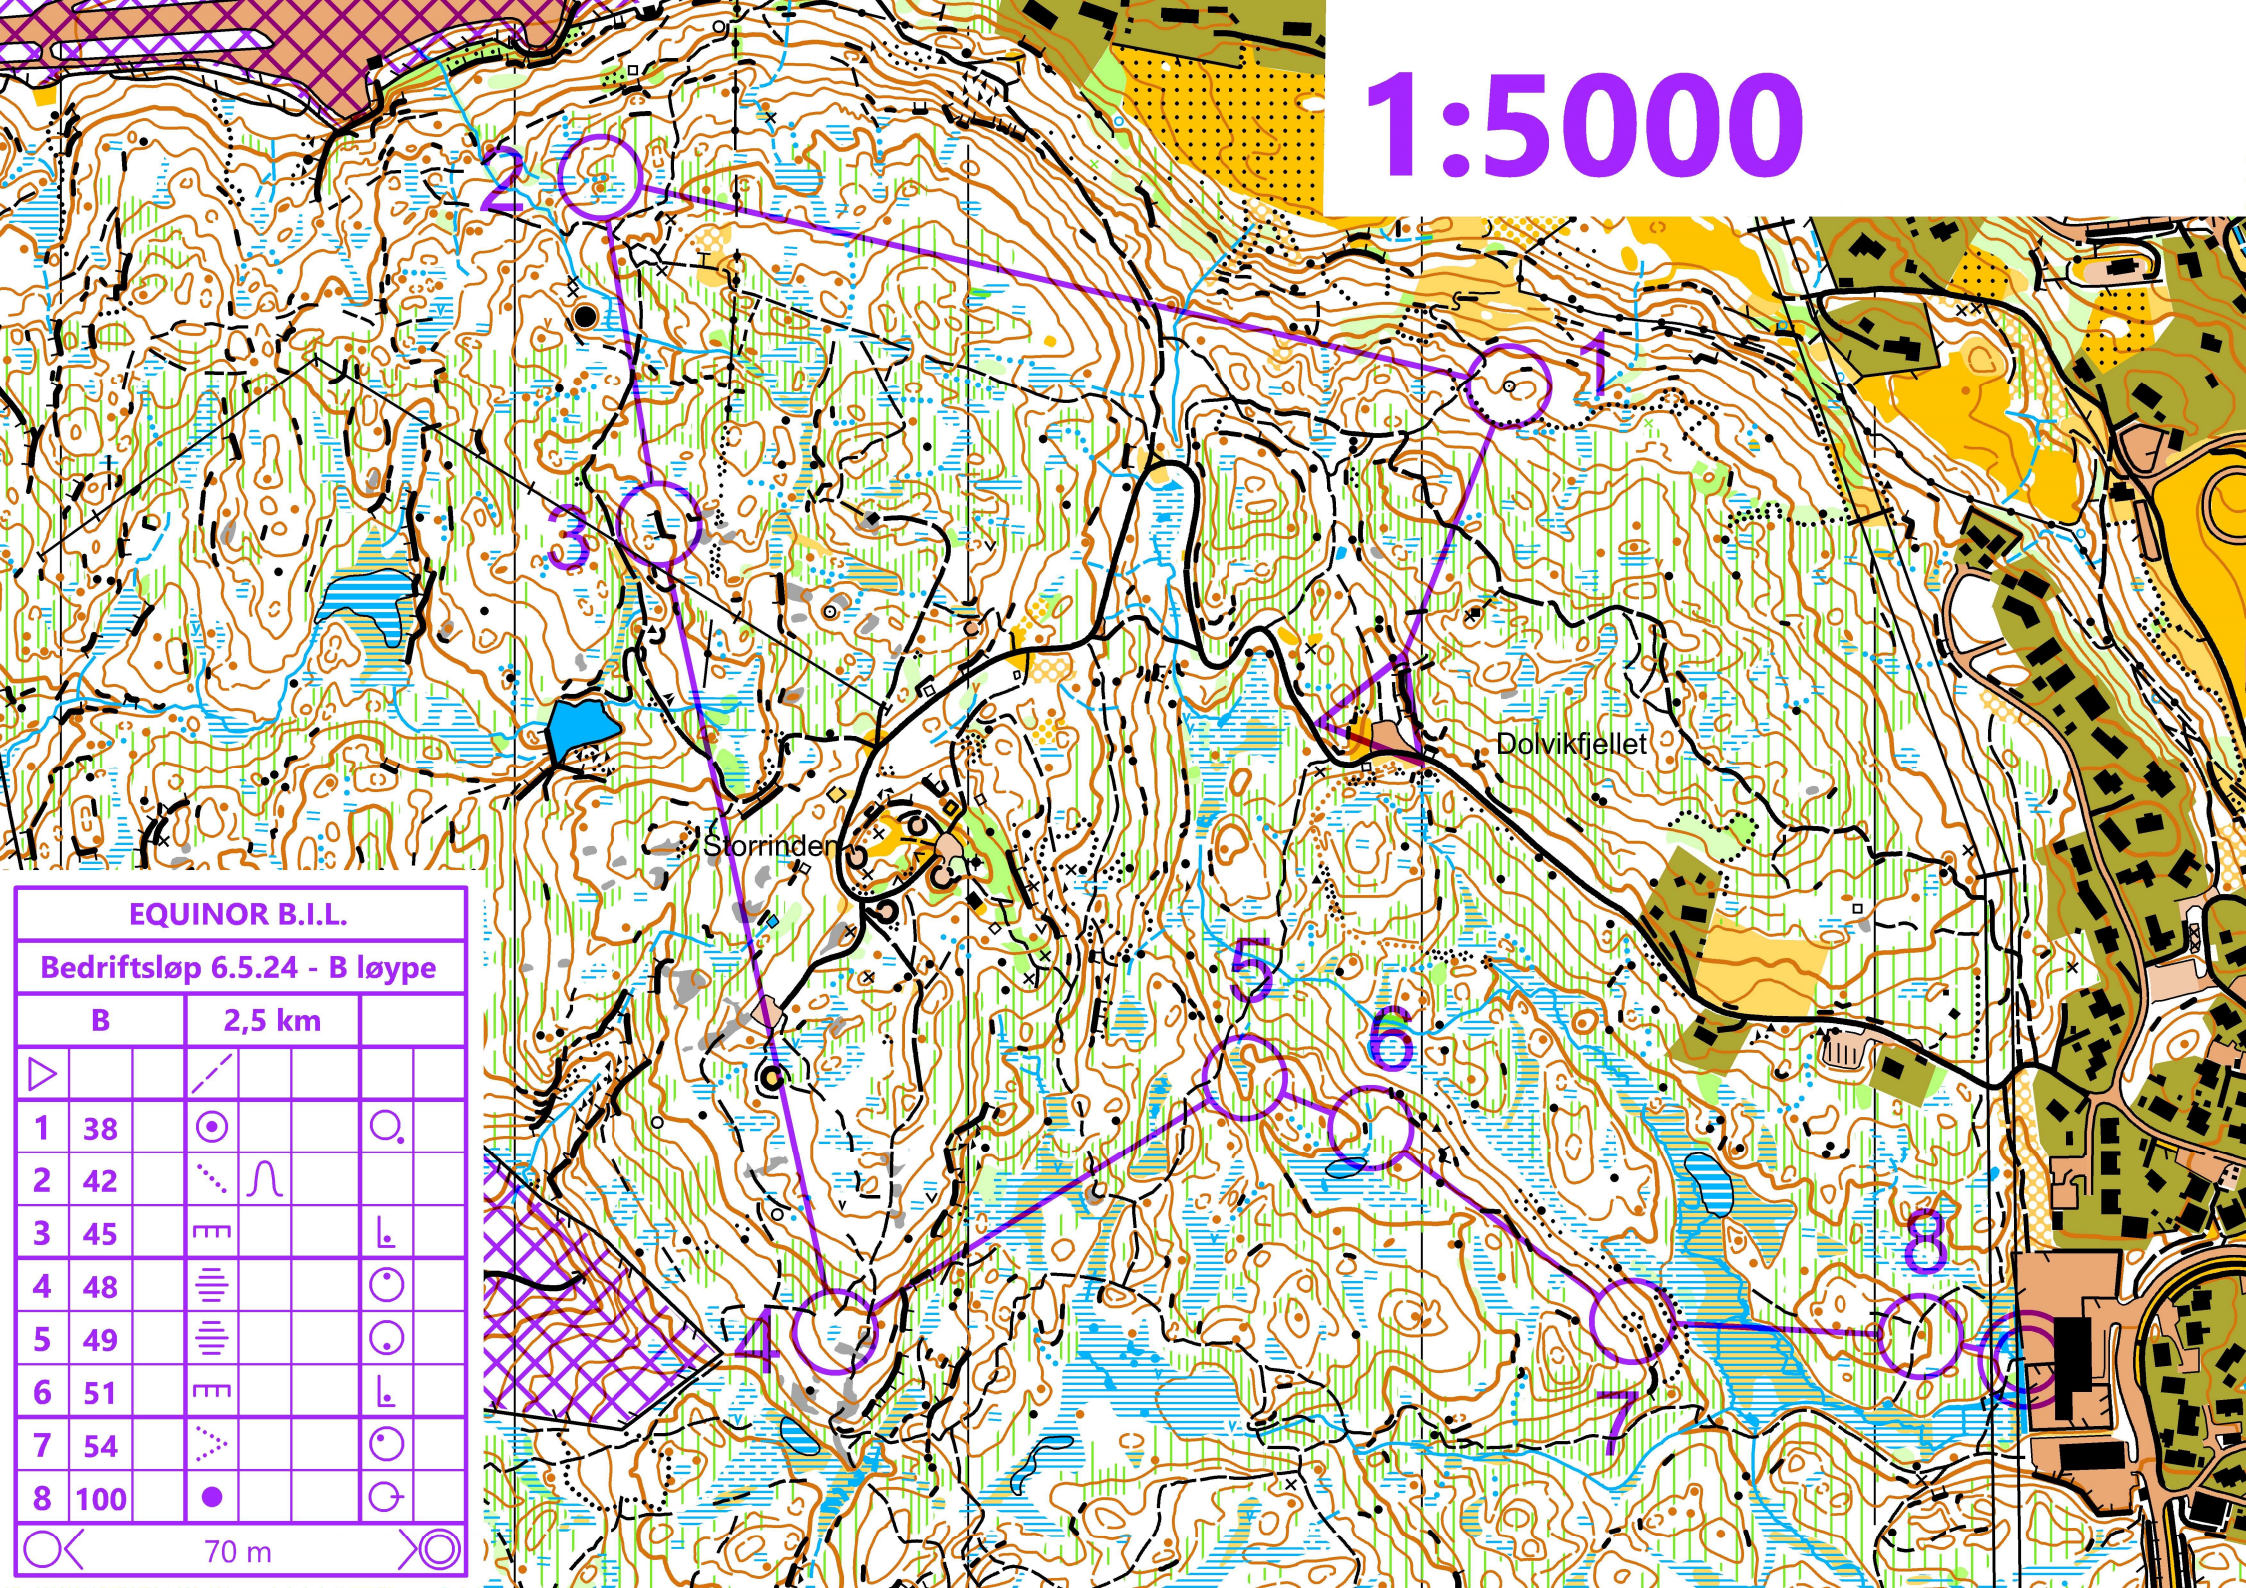

1:5000

EQUINOR B.I.L.
Bedriftsløp 6.5.24 - B løype

B	2,5 km		
1 38	⊙	⊙	⊙
2 42	⋯ ∩		
3 45	≡		⊙
4 48	≡		⊙
5 49	≡		⊙
6 51	≡		⊙
7 54	⋯		⊙
8 100	●		⊙

○ < 70 m > ⊙