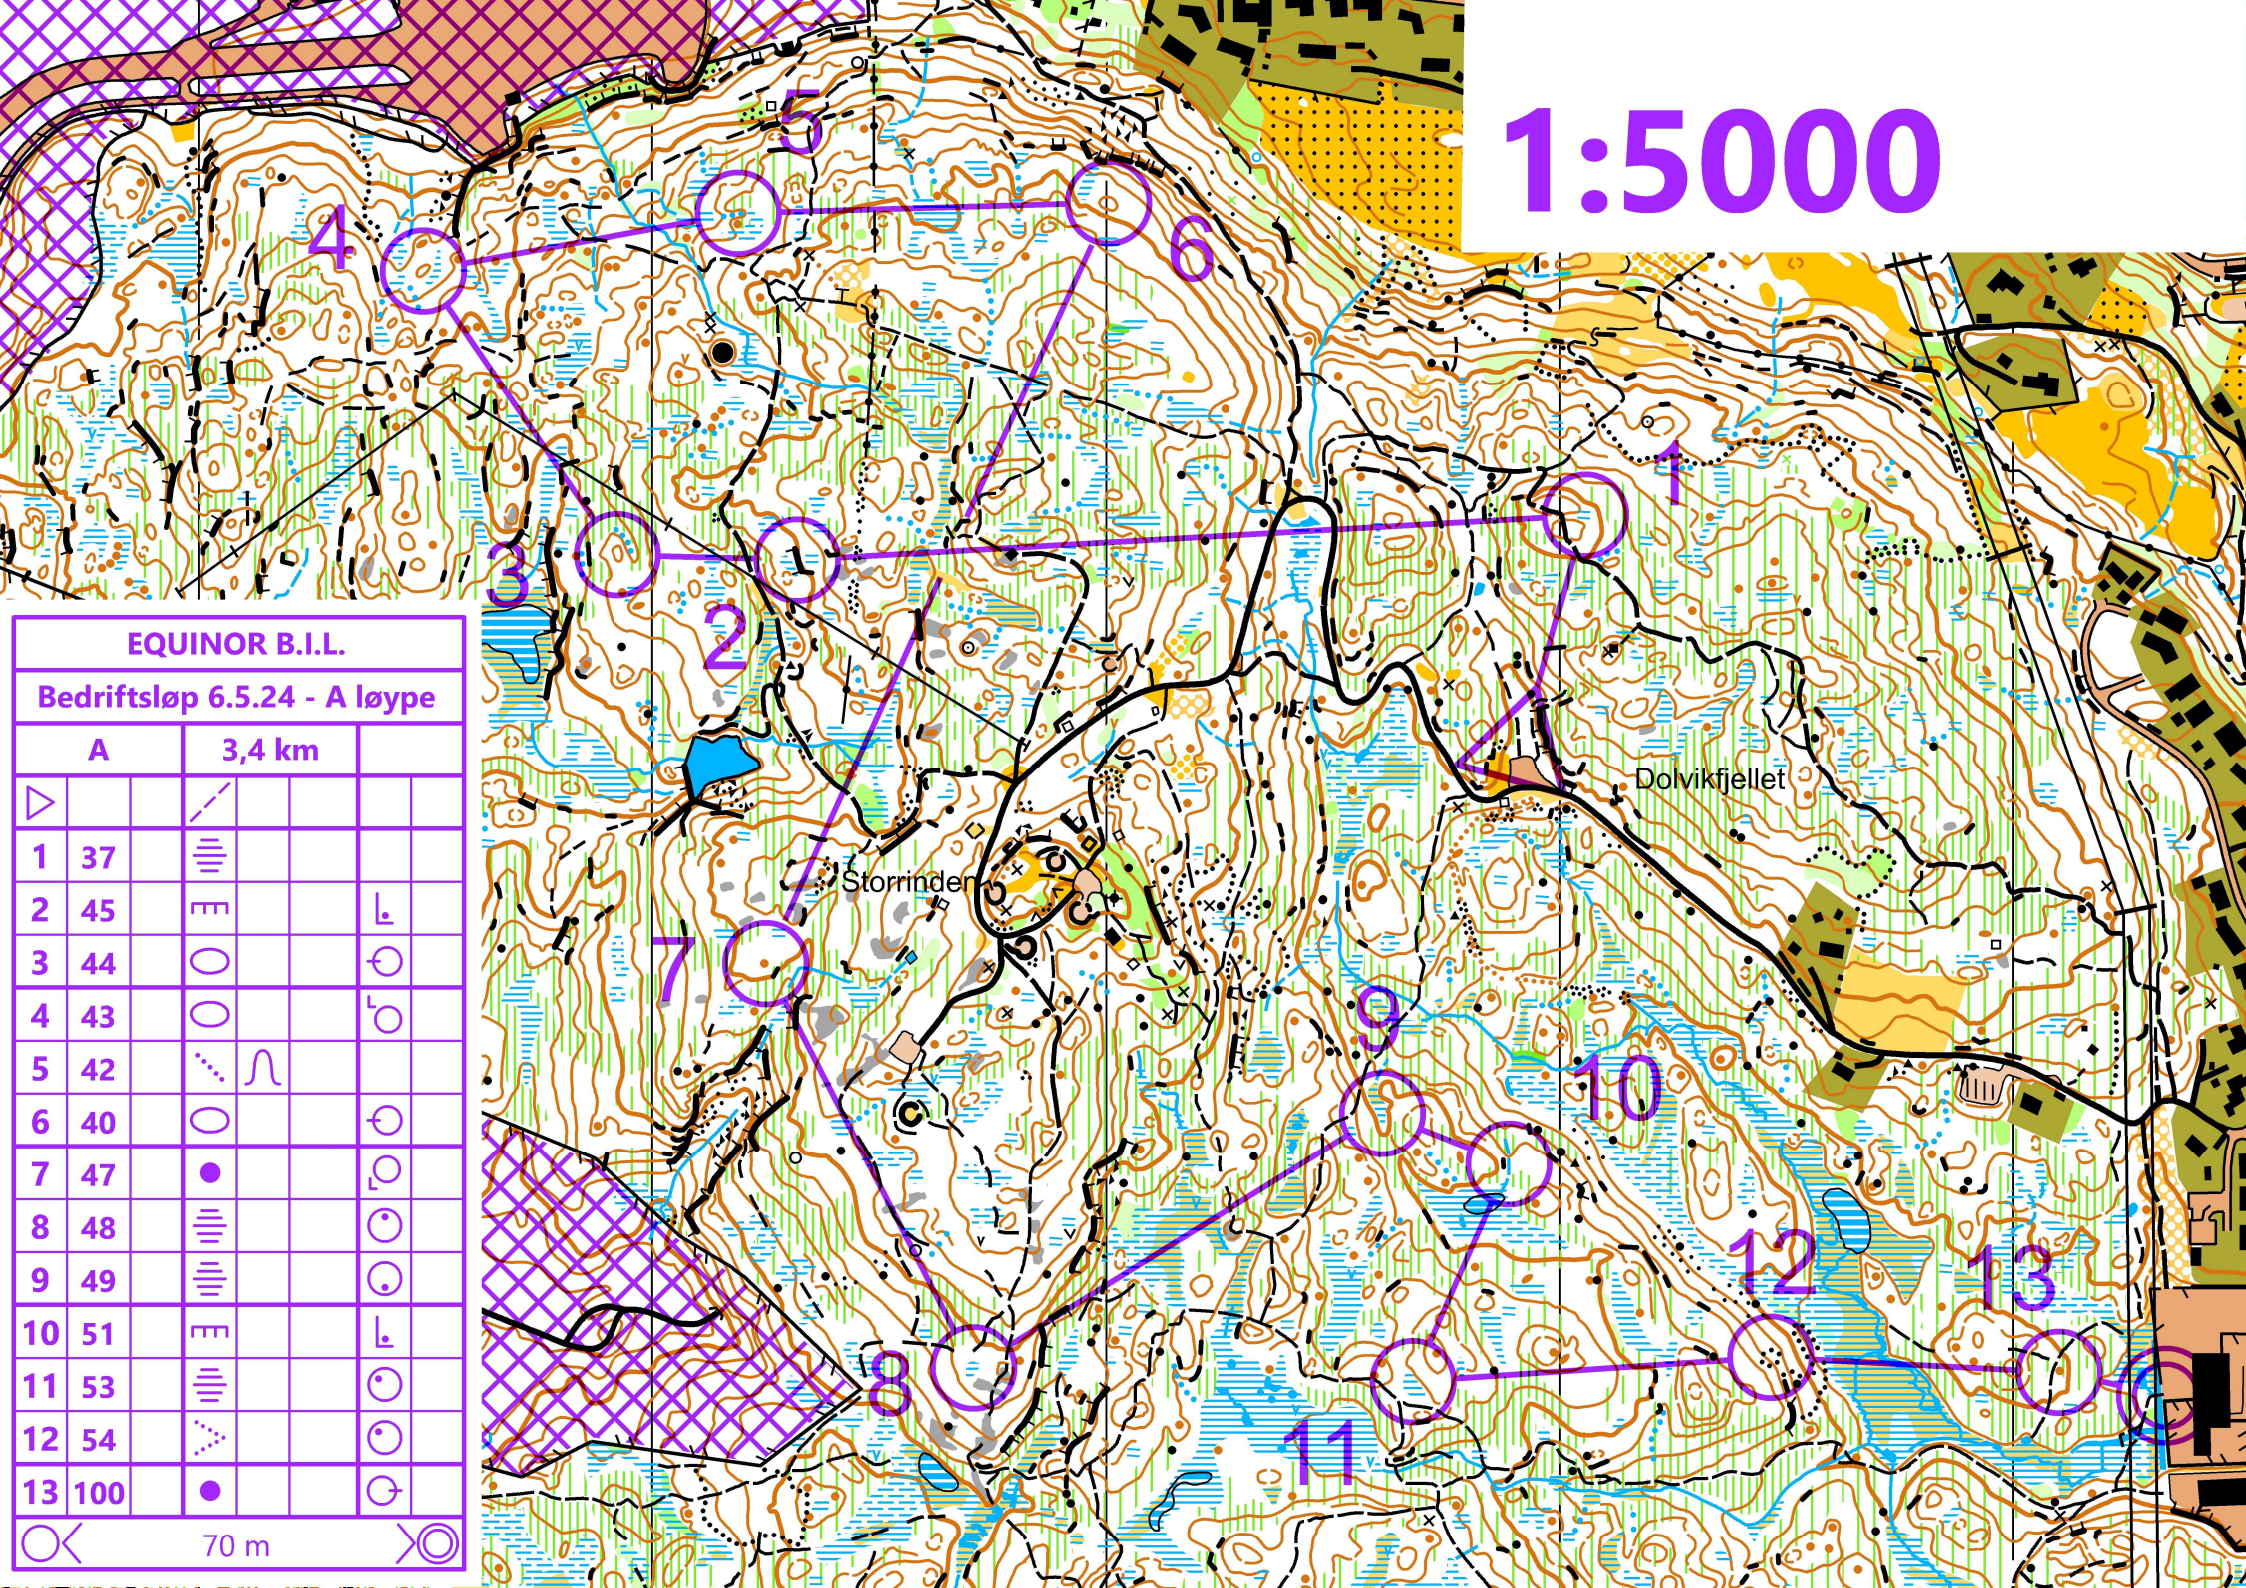

1:5000

EQUINOR B.I.L.

Bedriftsløp 6.5.24 - A løype

A		3,4 km	
1	37		
2	45		
3	44		
4	43		
5	42		
6	40		
7	47		
8	48		
9	49		
10	51		
11	53		
12	54		
13	100		

70 m