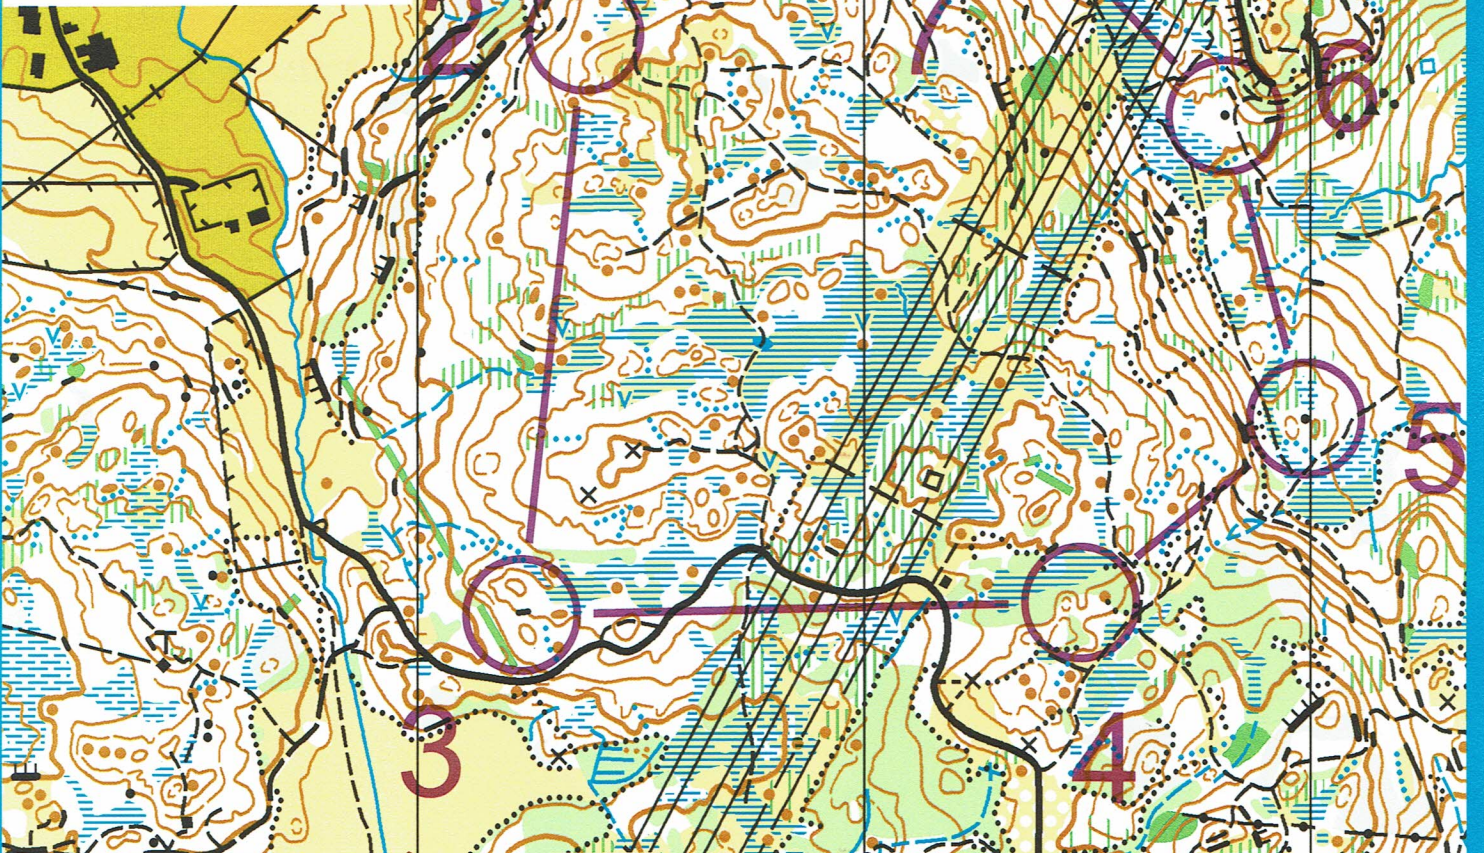

UTSNITT av O-kart

Smøråsen

utgitt av

Fana IL 2021

Målestokk 1:5000

Ekvidistanse 5 m

Bergenslærerne 23.8.2023			
Løype C		2,3 km	
▷			
1	40	○	ñ
2	41	●	ñ
3	42	≡	ℓ
4	43	∩	
5	44	▲	○
6	45	▲	○
7	46	↗	
8	39	●	○
9	47	■	○
10	52	↑	↑

○ 100 m ○

KARTTEGN ISOM 2017- 2 - NORM
Digital konstruksjon Roar Forbord
Synfaring og tegning Gunnar Gytr
Print Per Vold