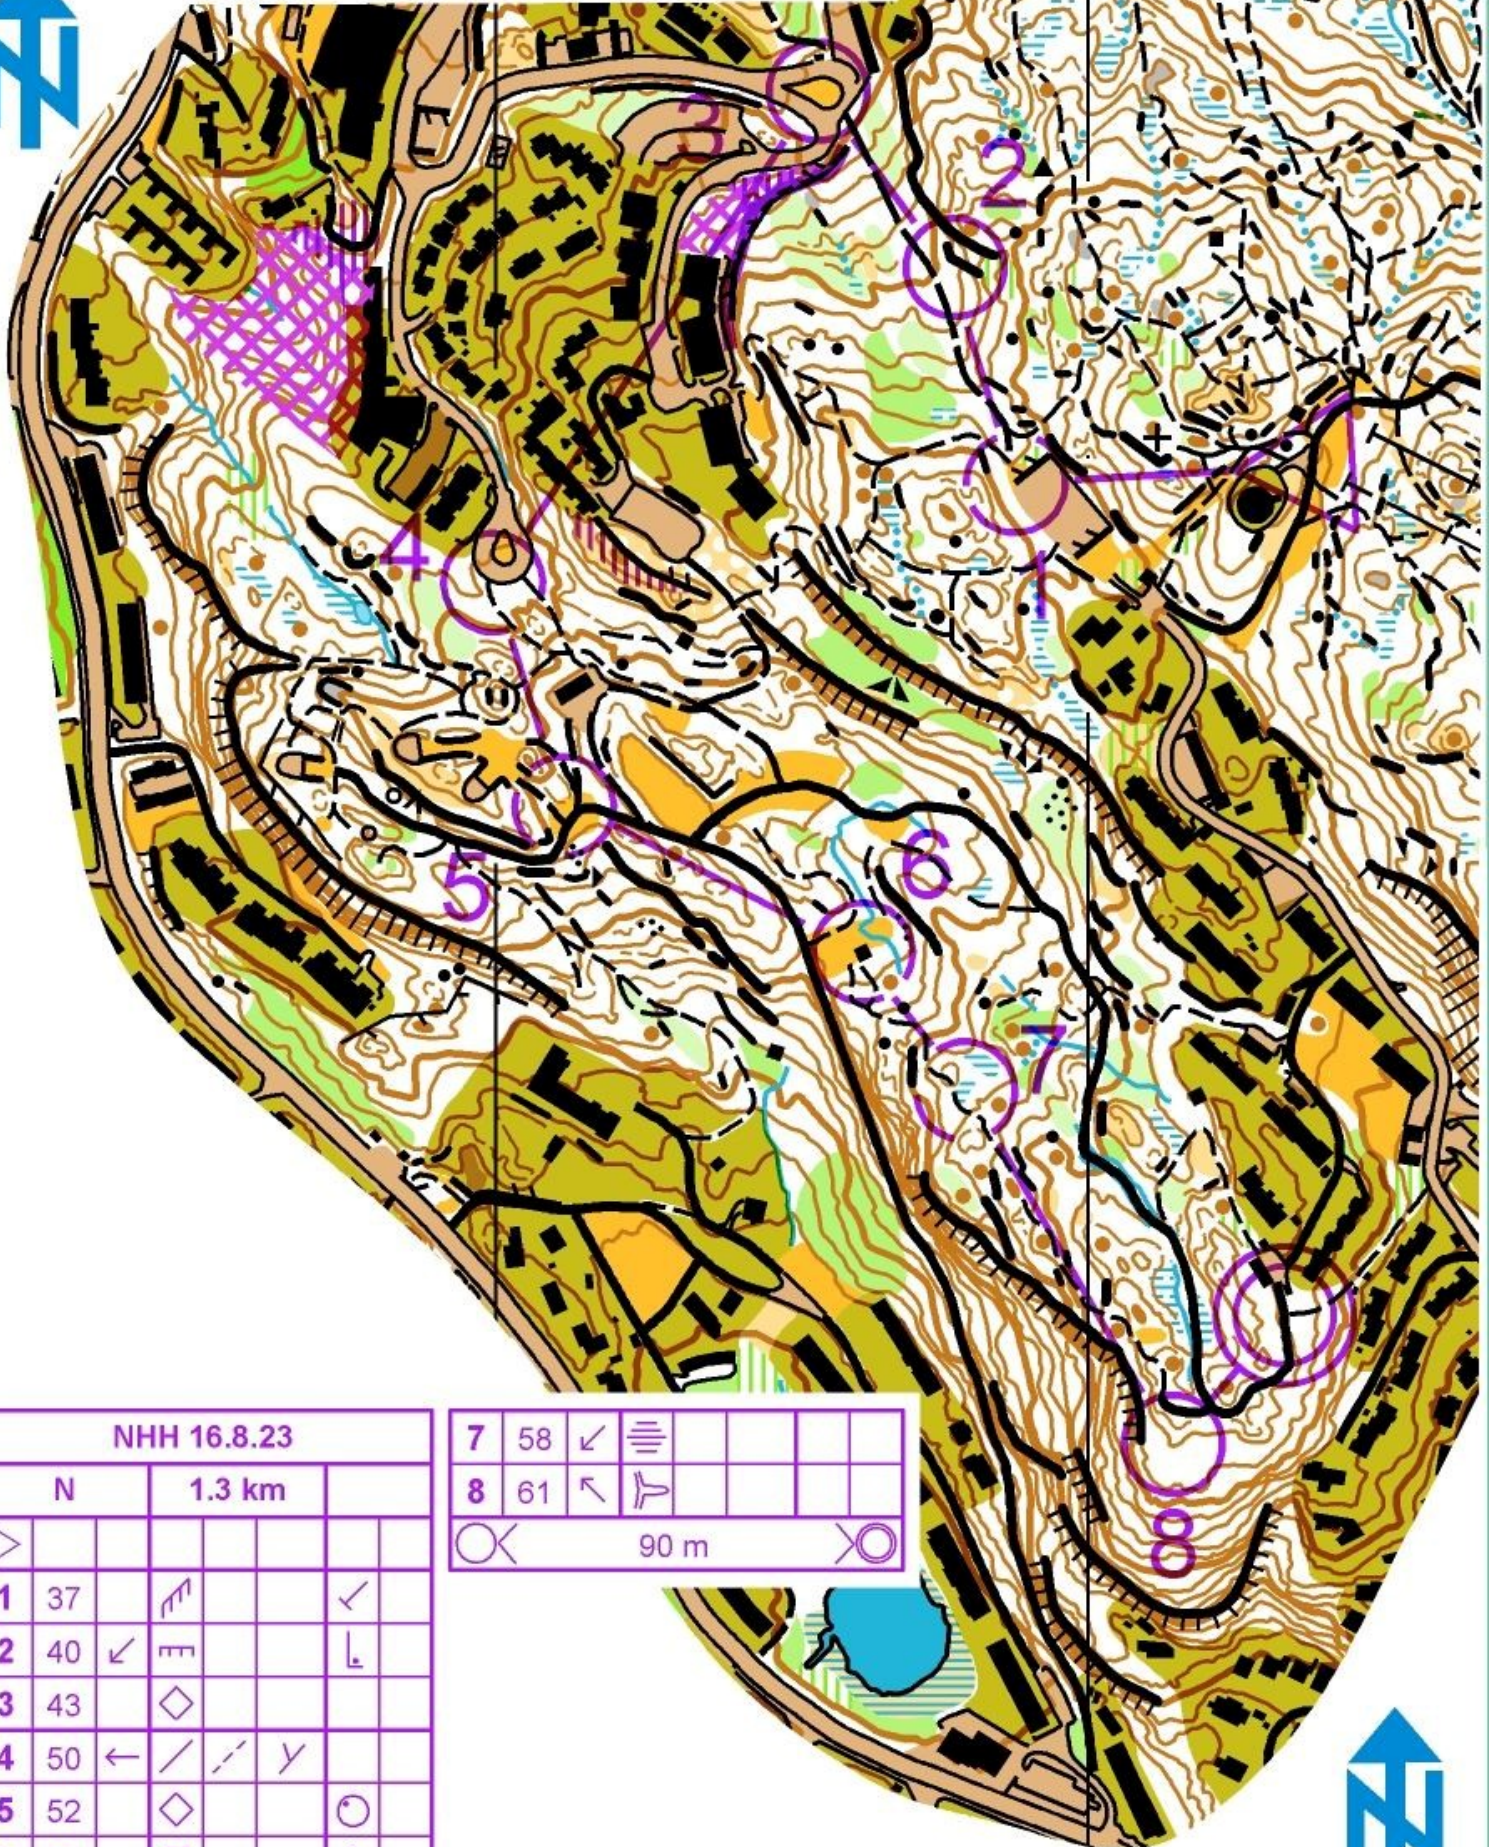

Utsnitt av orienteringskart

Munkebotn

Målestokk: 1:4000

Ekvidistanse: 5m

Utgitt av TIF Viking: 2007

Revidert: 2021

NHH 16.8.23				
N		1.3 km		
▷				
1	37	↗		✓
2	40	↙	≡	⊥
3	43	◇		
4	50	←	/	∩
5	52	◇		○
6	53	■		∧

7	58	↘	≡				
8	61	↖	∩				
○			90 m			○	