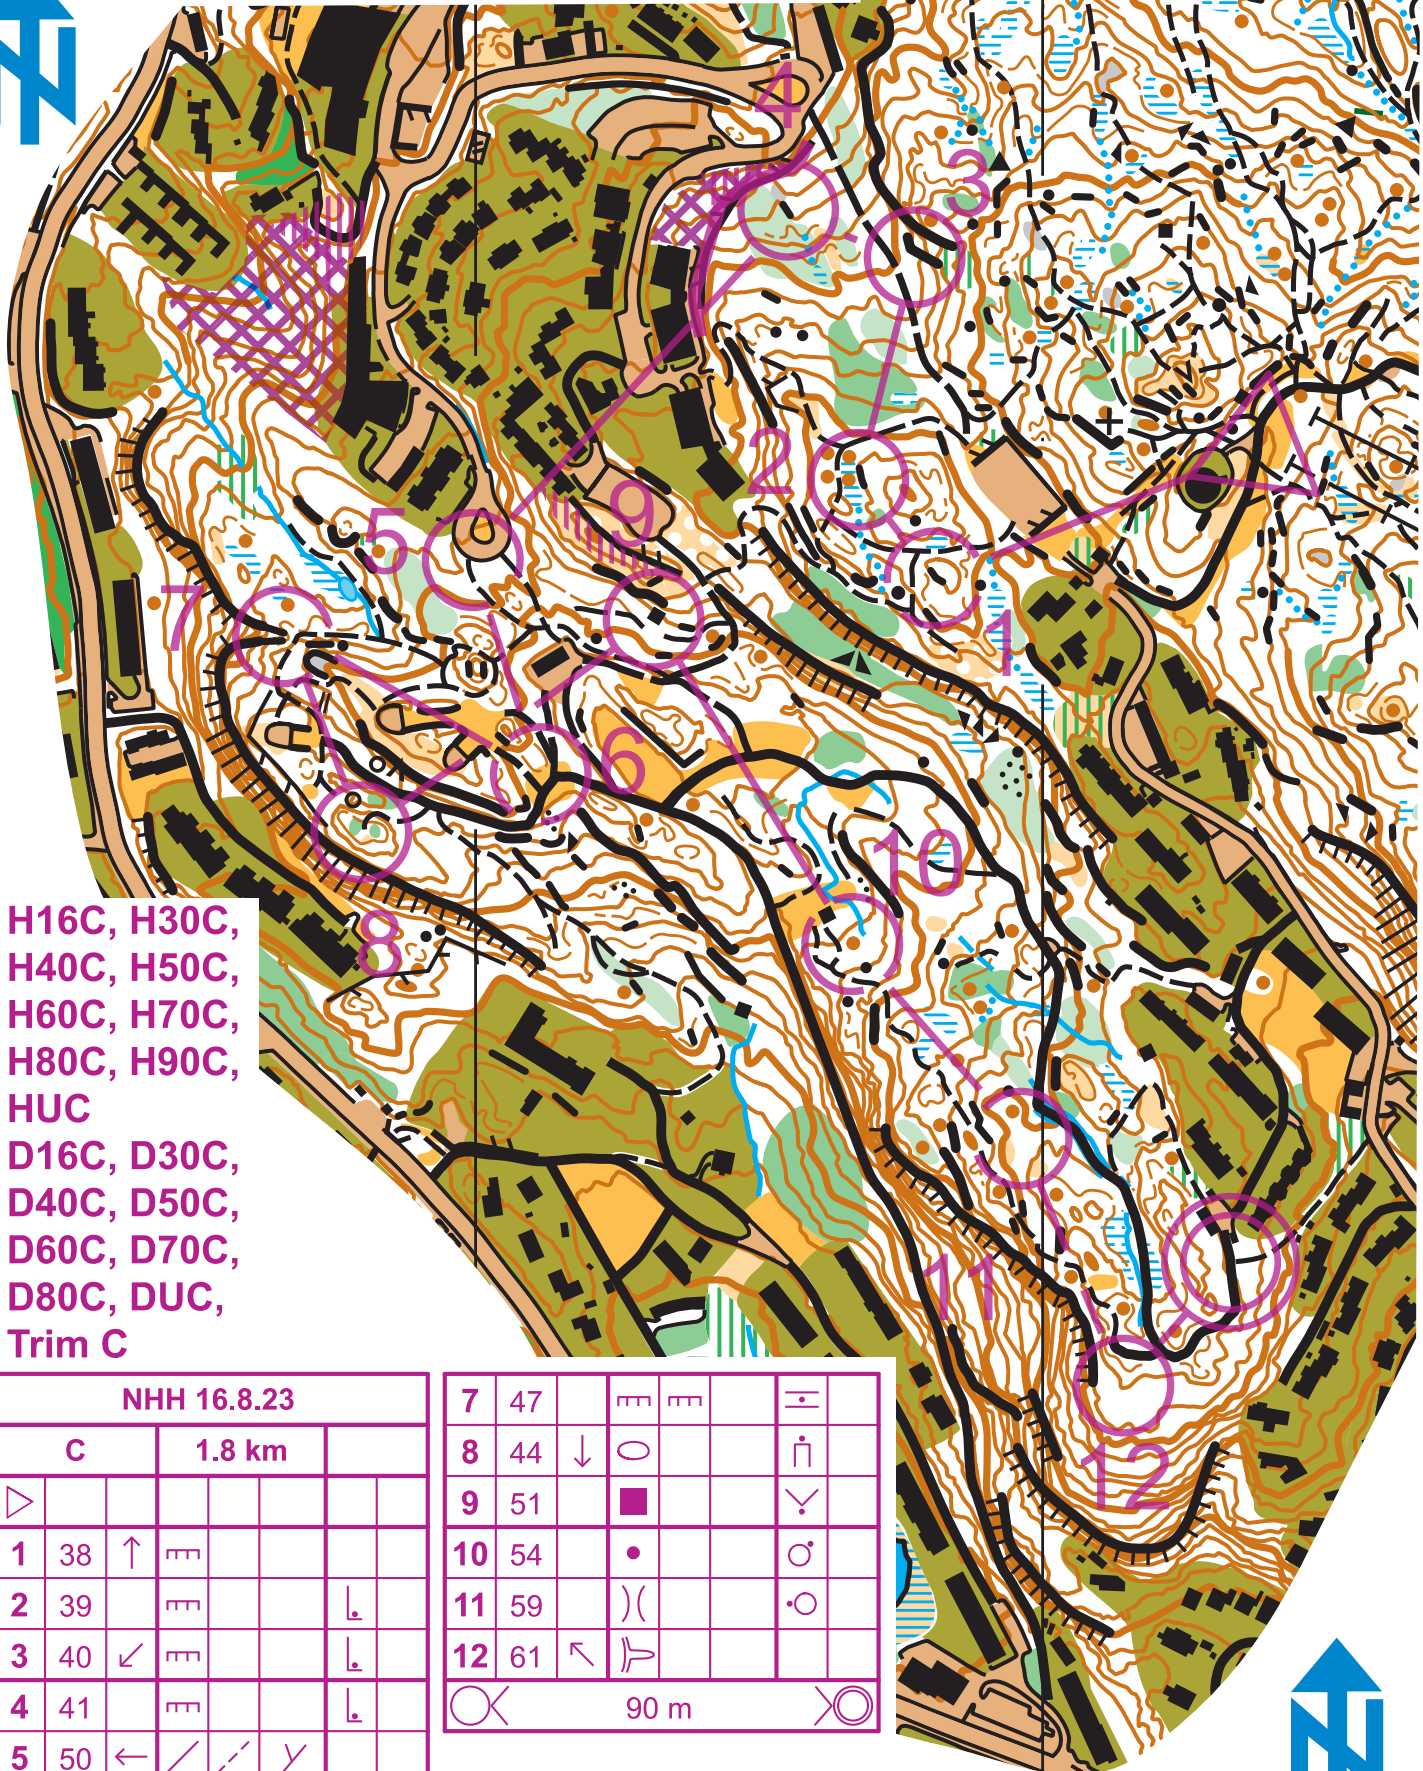

Utsnitt av orienteringskart

Munkebotn

Målestokk: 1:4000

Ekvidistanse: 5m

Utgitt av TIF Viking: 2007

Revidert: 2021

H16C, H30C,
H40C, H50C,
H60C, H70C,
H80C, H90C,
HUC
D16C, D30C,
D40C, D50C,
D60C, D70C,
D80C, DUC,
Trim C

NHH 16.8.23				
C		1.8 km		
▷				
1	38	↑	≡	
2	39		≡	⊥
3	40	↙	≡	⊥
4	41		≡	⊥
5	50	←	↘	↙
6	52		◇	○

7	47		≡	≡	≡
8	44	↓	○		⊥
9	51		■		∇
10	54		•		♂
11	59)	(○
12	61	↖	⊥		
		○	90 m		⊗