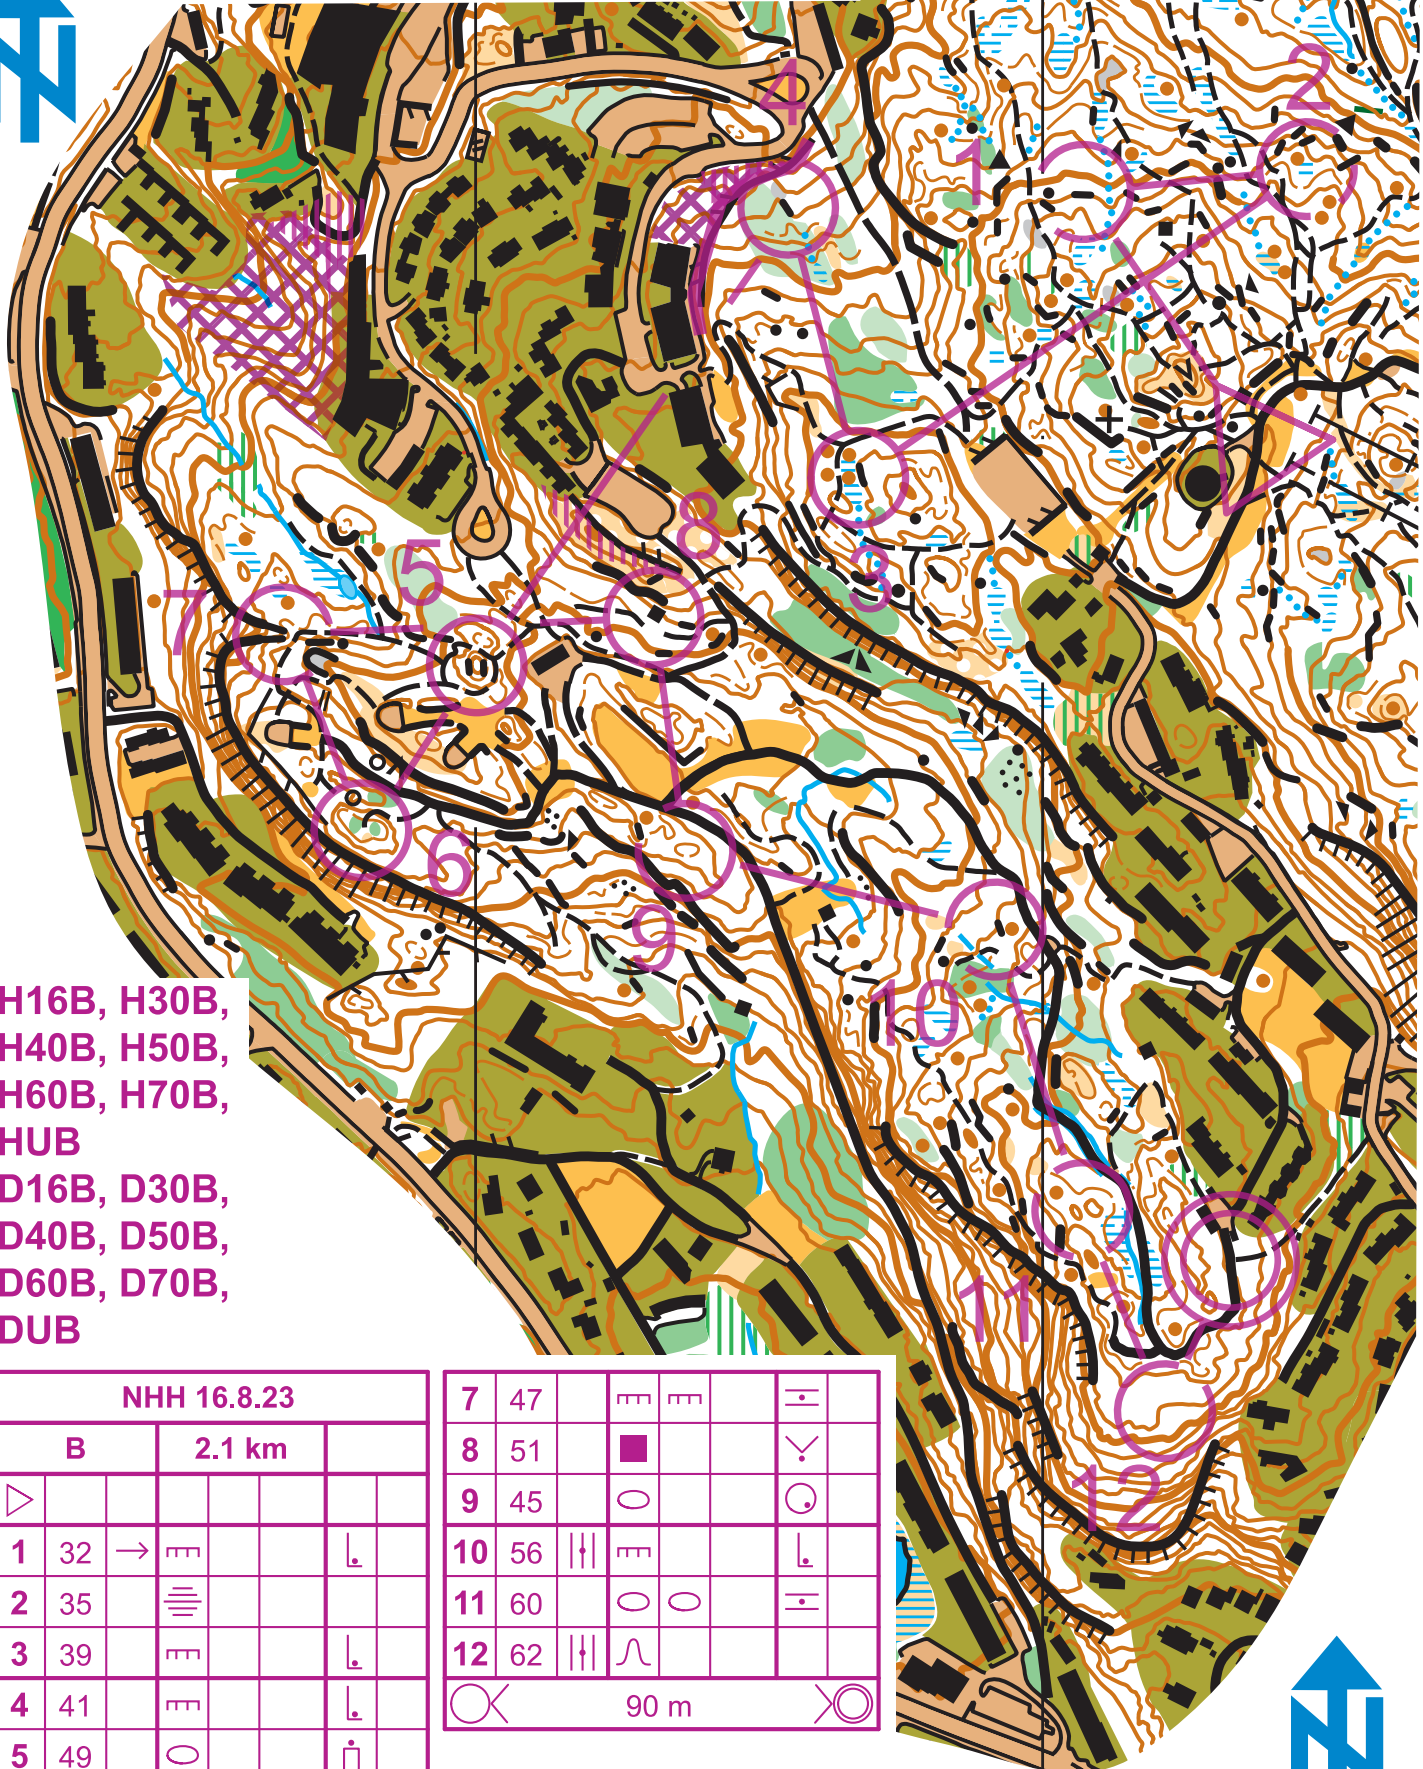

Utsnitt av orienteringskart

Munkebotn

Målestokk: 1:4000

Ekvidistanse: 5m

Utgitt av TIF Viking: 2007

Revidert: 2021

H16B, H30B,
H40B, H50B,
H60B, H70B,
HUB

D16B, D30B,
D40B, D50B,
D60B, D70B,
DUB

NHH 16.8.23				
B		2.1 km		
▷				
1	32	→	≡	└
2	35		≡≡	
3	39		≡	└
4	41		≡	└
5	49		○	┆
6	44	↓	○	┆

7	47		≡	≡	≡
8	51		■		∇
9	45		○		○
10	56		≡		└
11	60		○	○	≡
12	62		∩		
		○	90 m		○