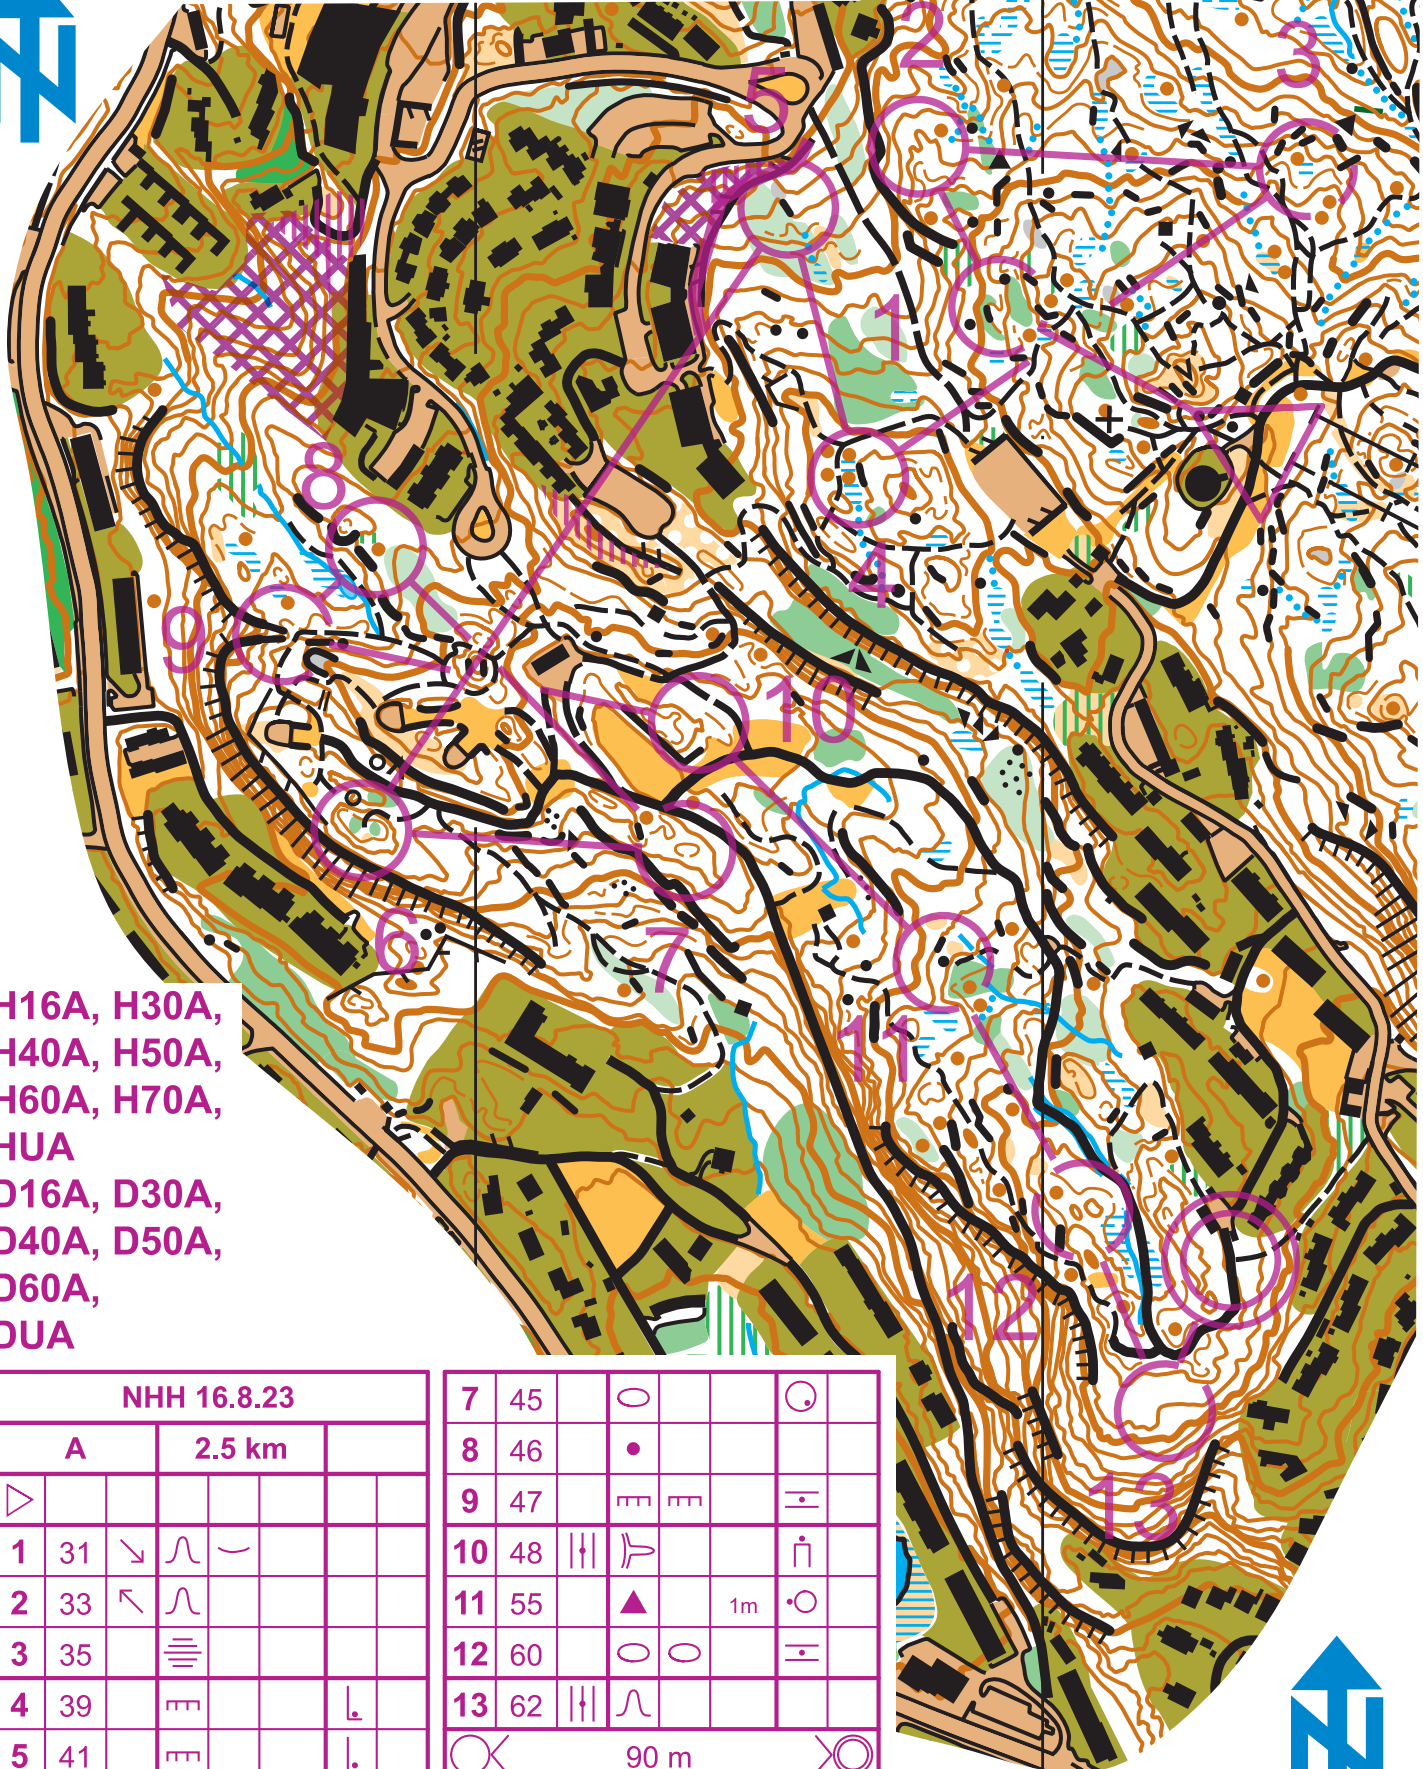

Utsnitt av orienteringskart

Munkebotn

Målestokk: 1:4000

Ekvidistanse: 5m

Utgitt av TIF Viking: 2007

Revidert: 2021

H16A, H30A,
H40A, H50A,
H60A, H70A,
HUA
D16A, D30A,
D40A, D50A,
D60A,
DUA

NHH 16.8.23				
A		2.5 km		
▷				
1	31	↘	∩	—
2	33	↖	∩	
3	35		≡	
4	39		≡	⊥
5	41		≡	⊥
6	44	↓	○	⊥

7	45	○		⊙
8	46	•		
9	47	≡	≡	≡
10	48		∩	⊥
11	55	▲	1m	⊙
12	60	○	○	≡
13	62		∩	
		⊙	90 m	⊙