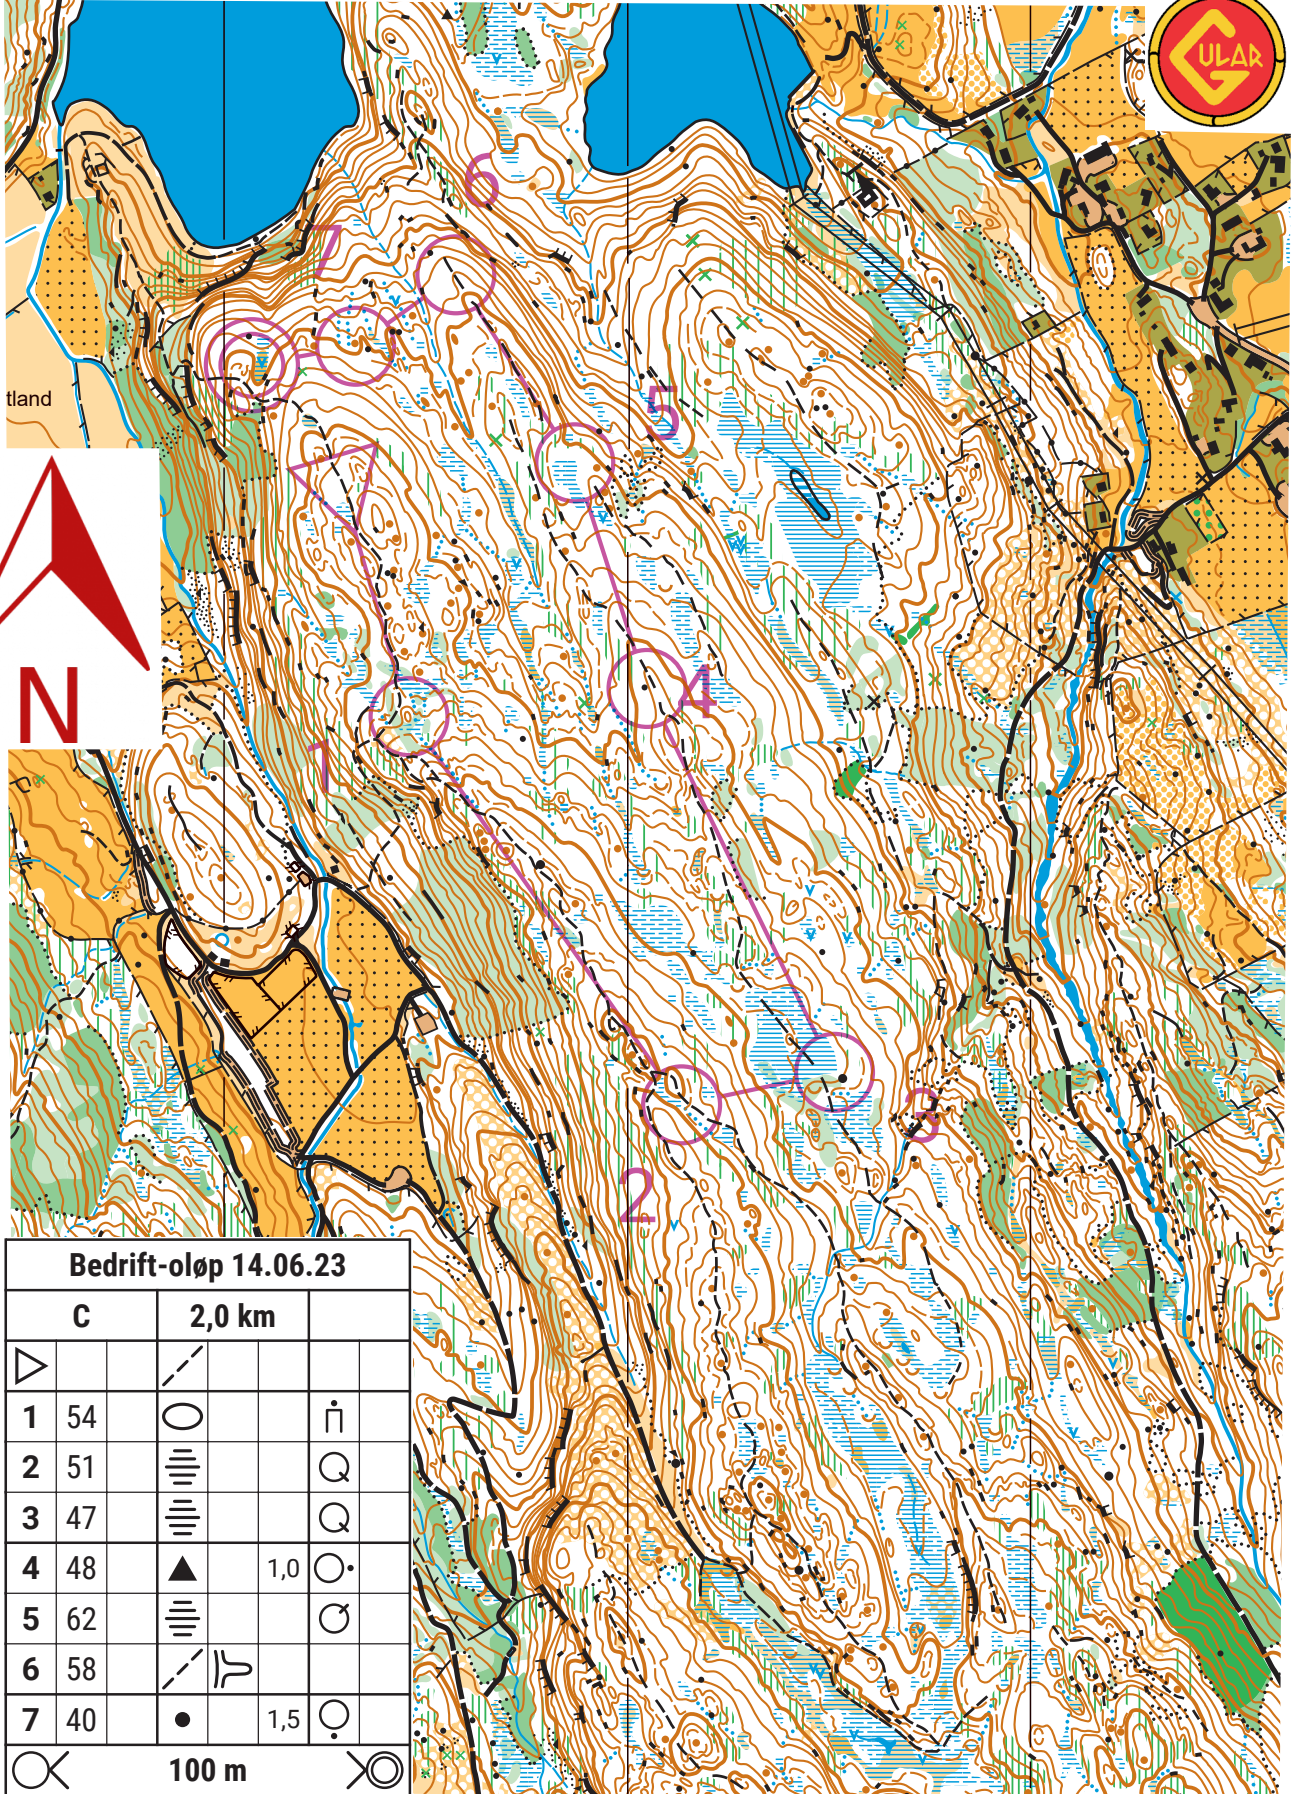

# UBIL BEDRIFTSORIENTERING 2023

## HJORTLANDSÅSEN

Kart:

Utsnitt "Hjortland24"

1:7500, 5 m ekv.

**Bedrift-oløp 14.06.23**

C		2,0 km		
1	54			
2	51			Q
3	47			Q
4	48		1,0	
5	62			
6	58			
7	40		1,5	

100 m