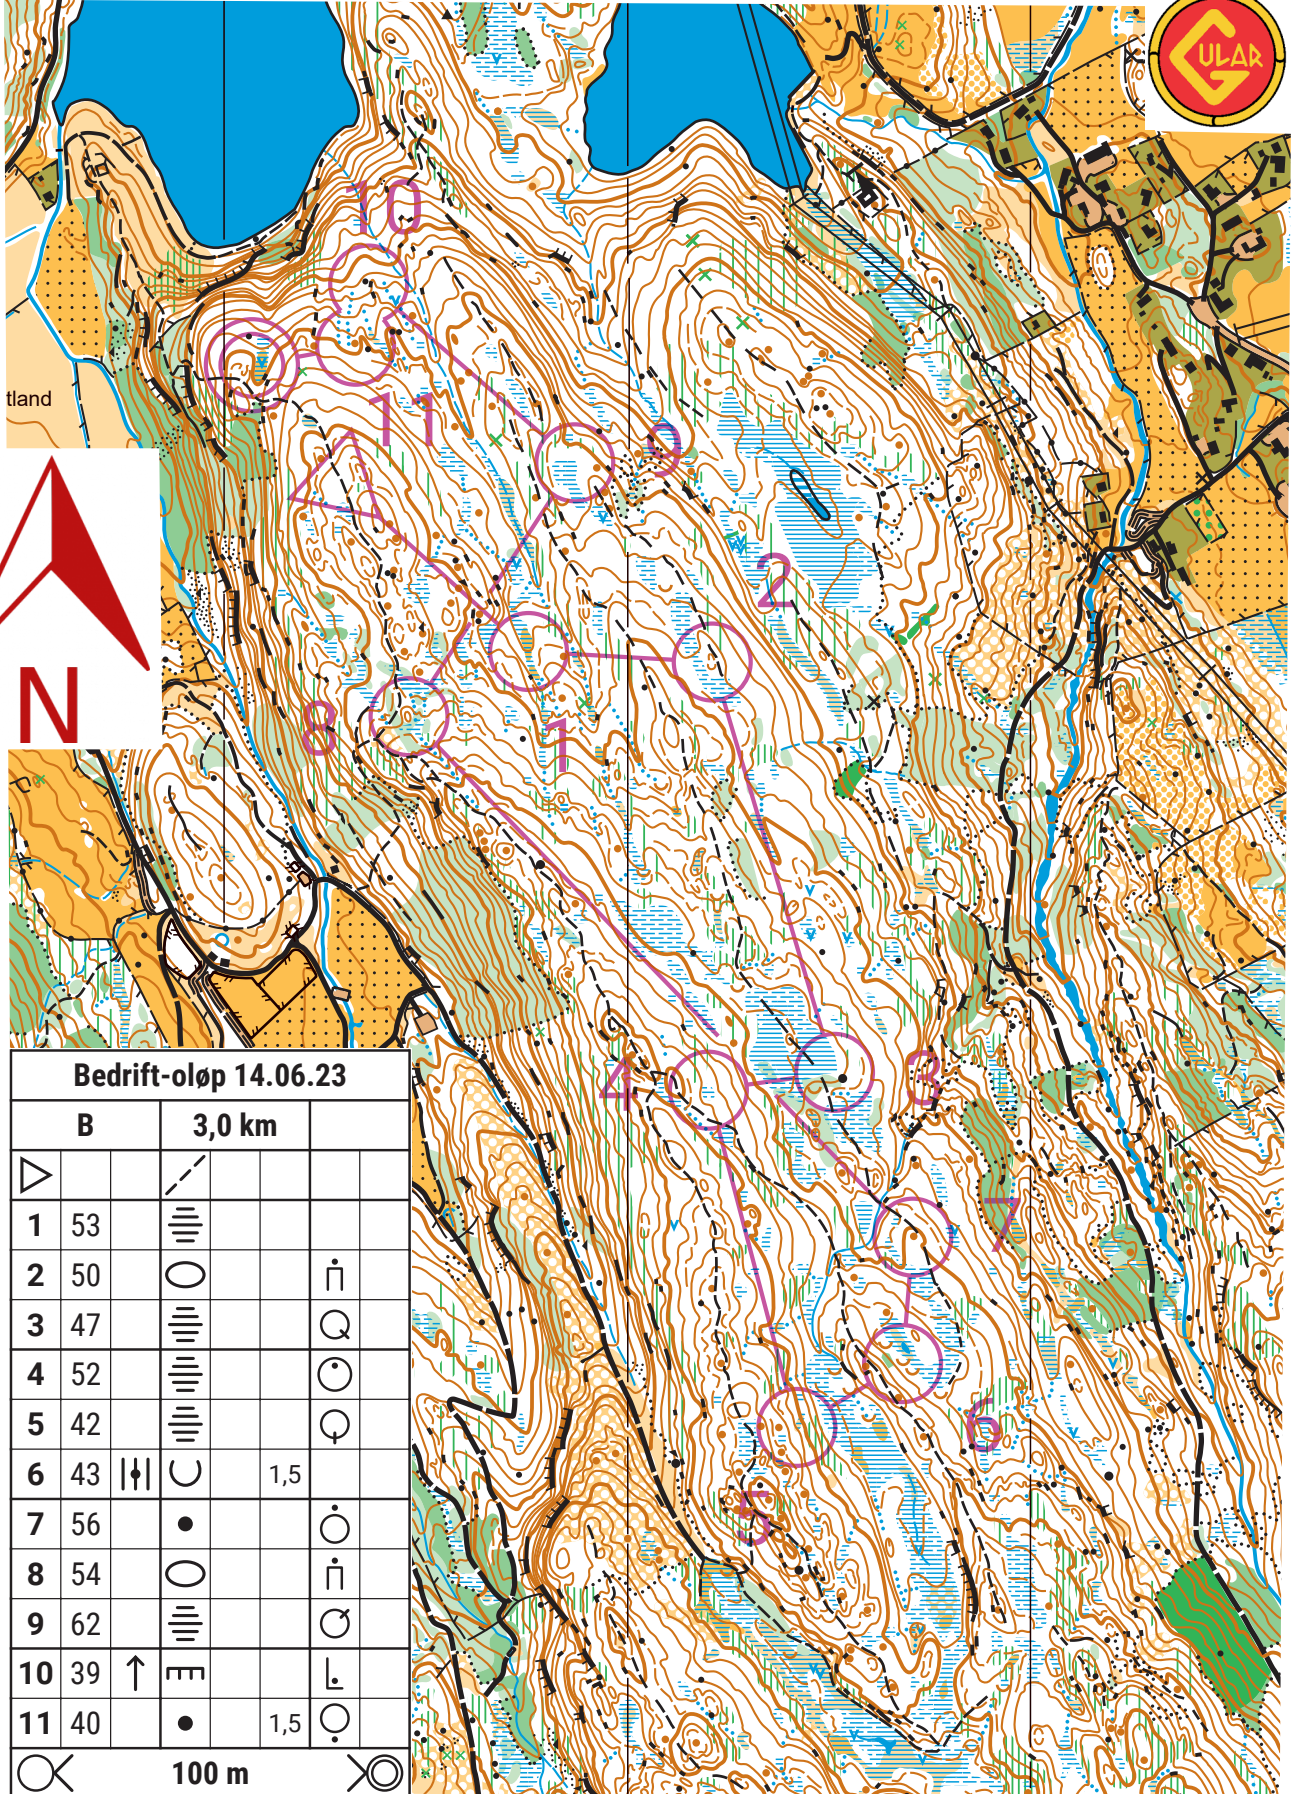

UBIL BEDRIFTSORIENTERING 2023

HJORTLANDSÅSEN

Kart:

Utsnitt "Hjortland24"

1:7500, 5 m ekv.

Bedrift-oløp 14.06.23					
B		3,0 km			
1	53				
2	50				
3	47				Q
4	52				
5	42				Q
6	43		1,5		
7	56				
8	54				
9	62				
10	39				
11	40		1,5		

100 m