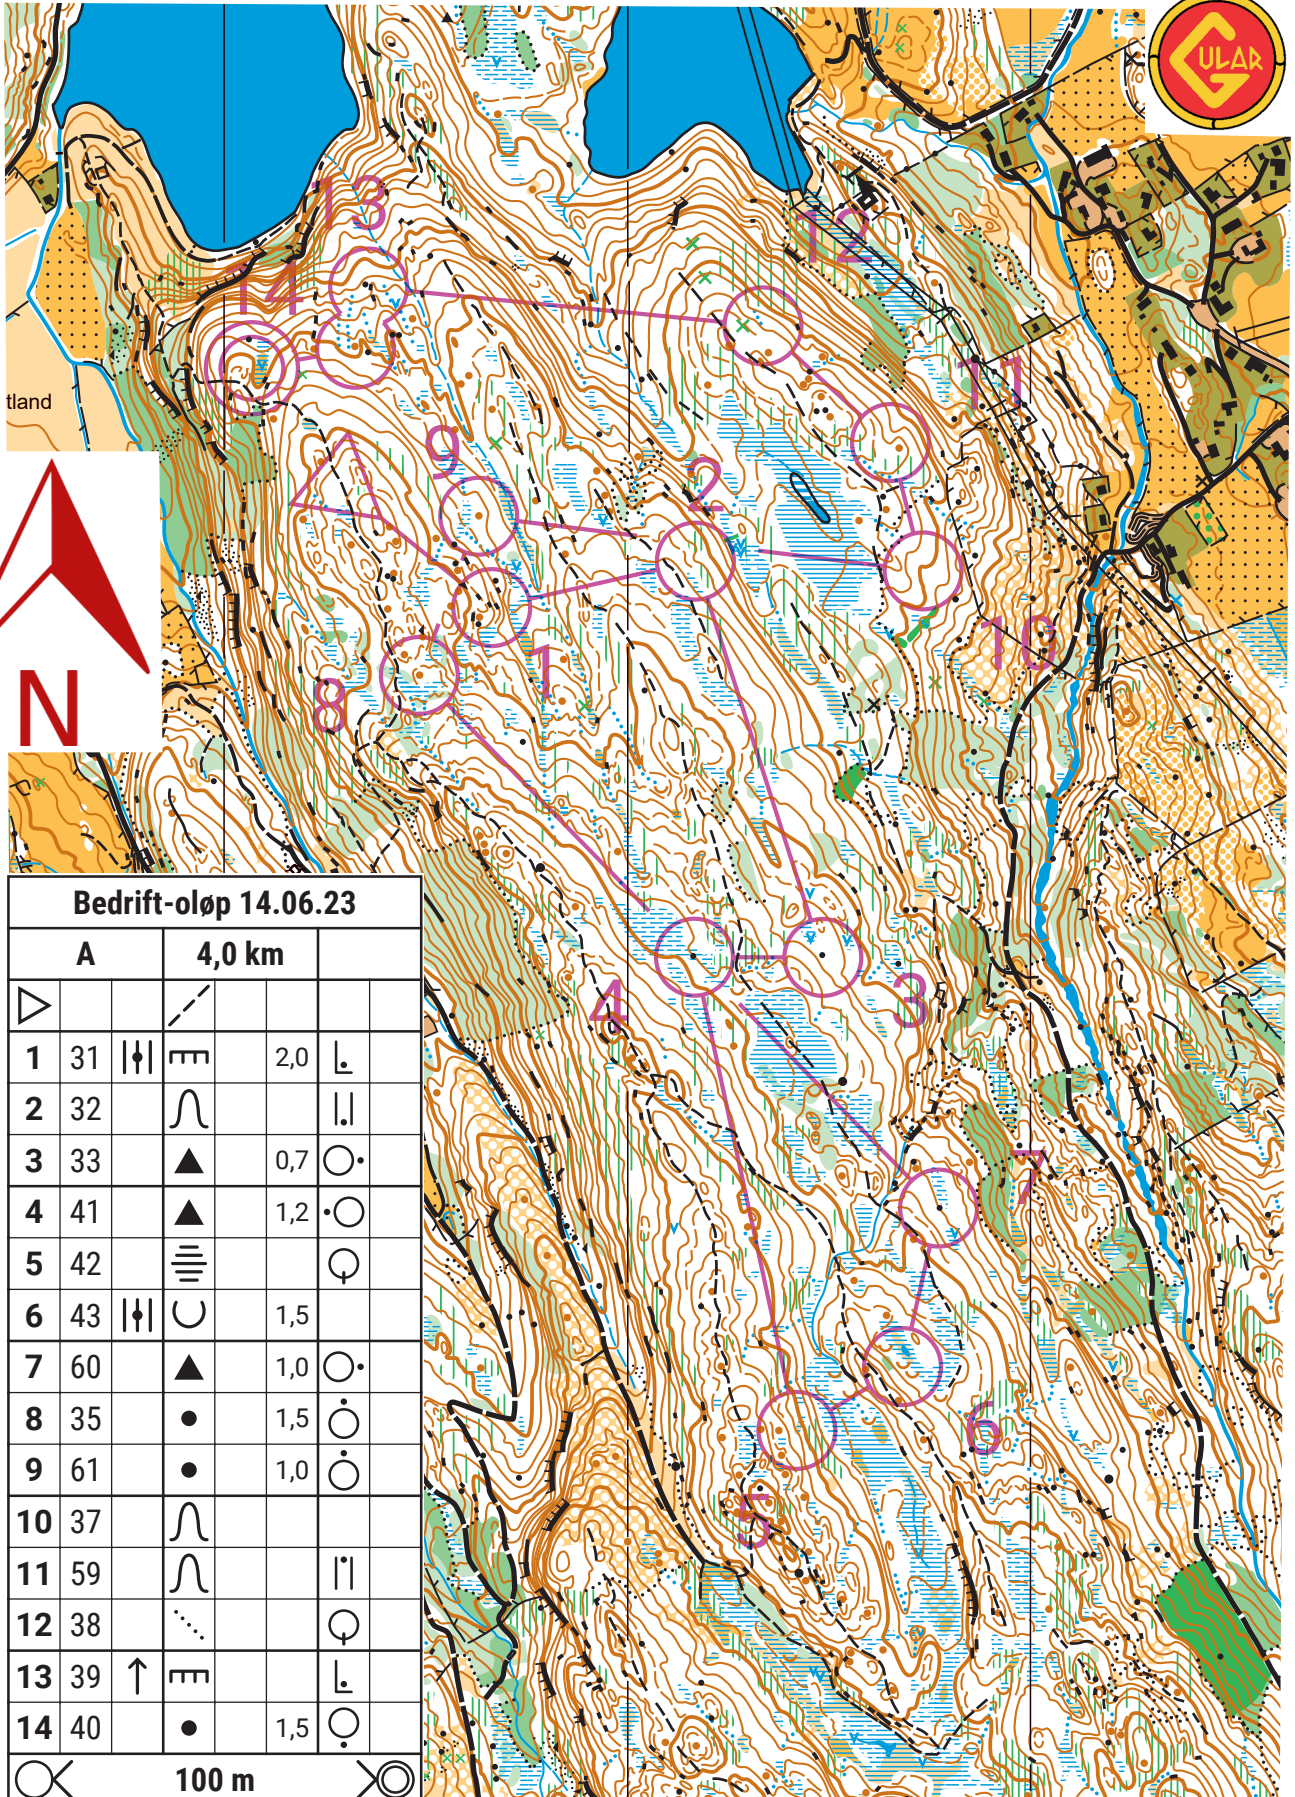

# UBIL BEDRIFTSORIENTERING 2023

## HJORTLANDSÅSEN

Kart:

Utsnitt "Hjortland24"

1:7500, 5 m ekv.

Bedrift-oløp 14.06.23					
A		4,0 km			
▷		—			
1	31		≡	2,0	└
2	32		∩		
3	33		▲	0,7	○•
4	41		▲	1,2	○
5	42		≡		♀
6	43		∪	1,5	
7	60		▲	1,0	○•
8	35		•	1,5	○•
9	61		•	1,0	○•
10	37		∩		
11	59		∩		
12	38		⋯		♀
13	39	↑	≡		└
14	40		•	1,5	○•
⊗	100 m		⊗		