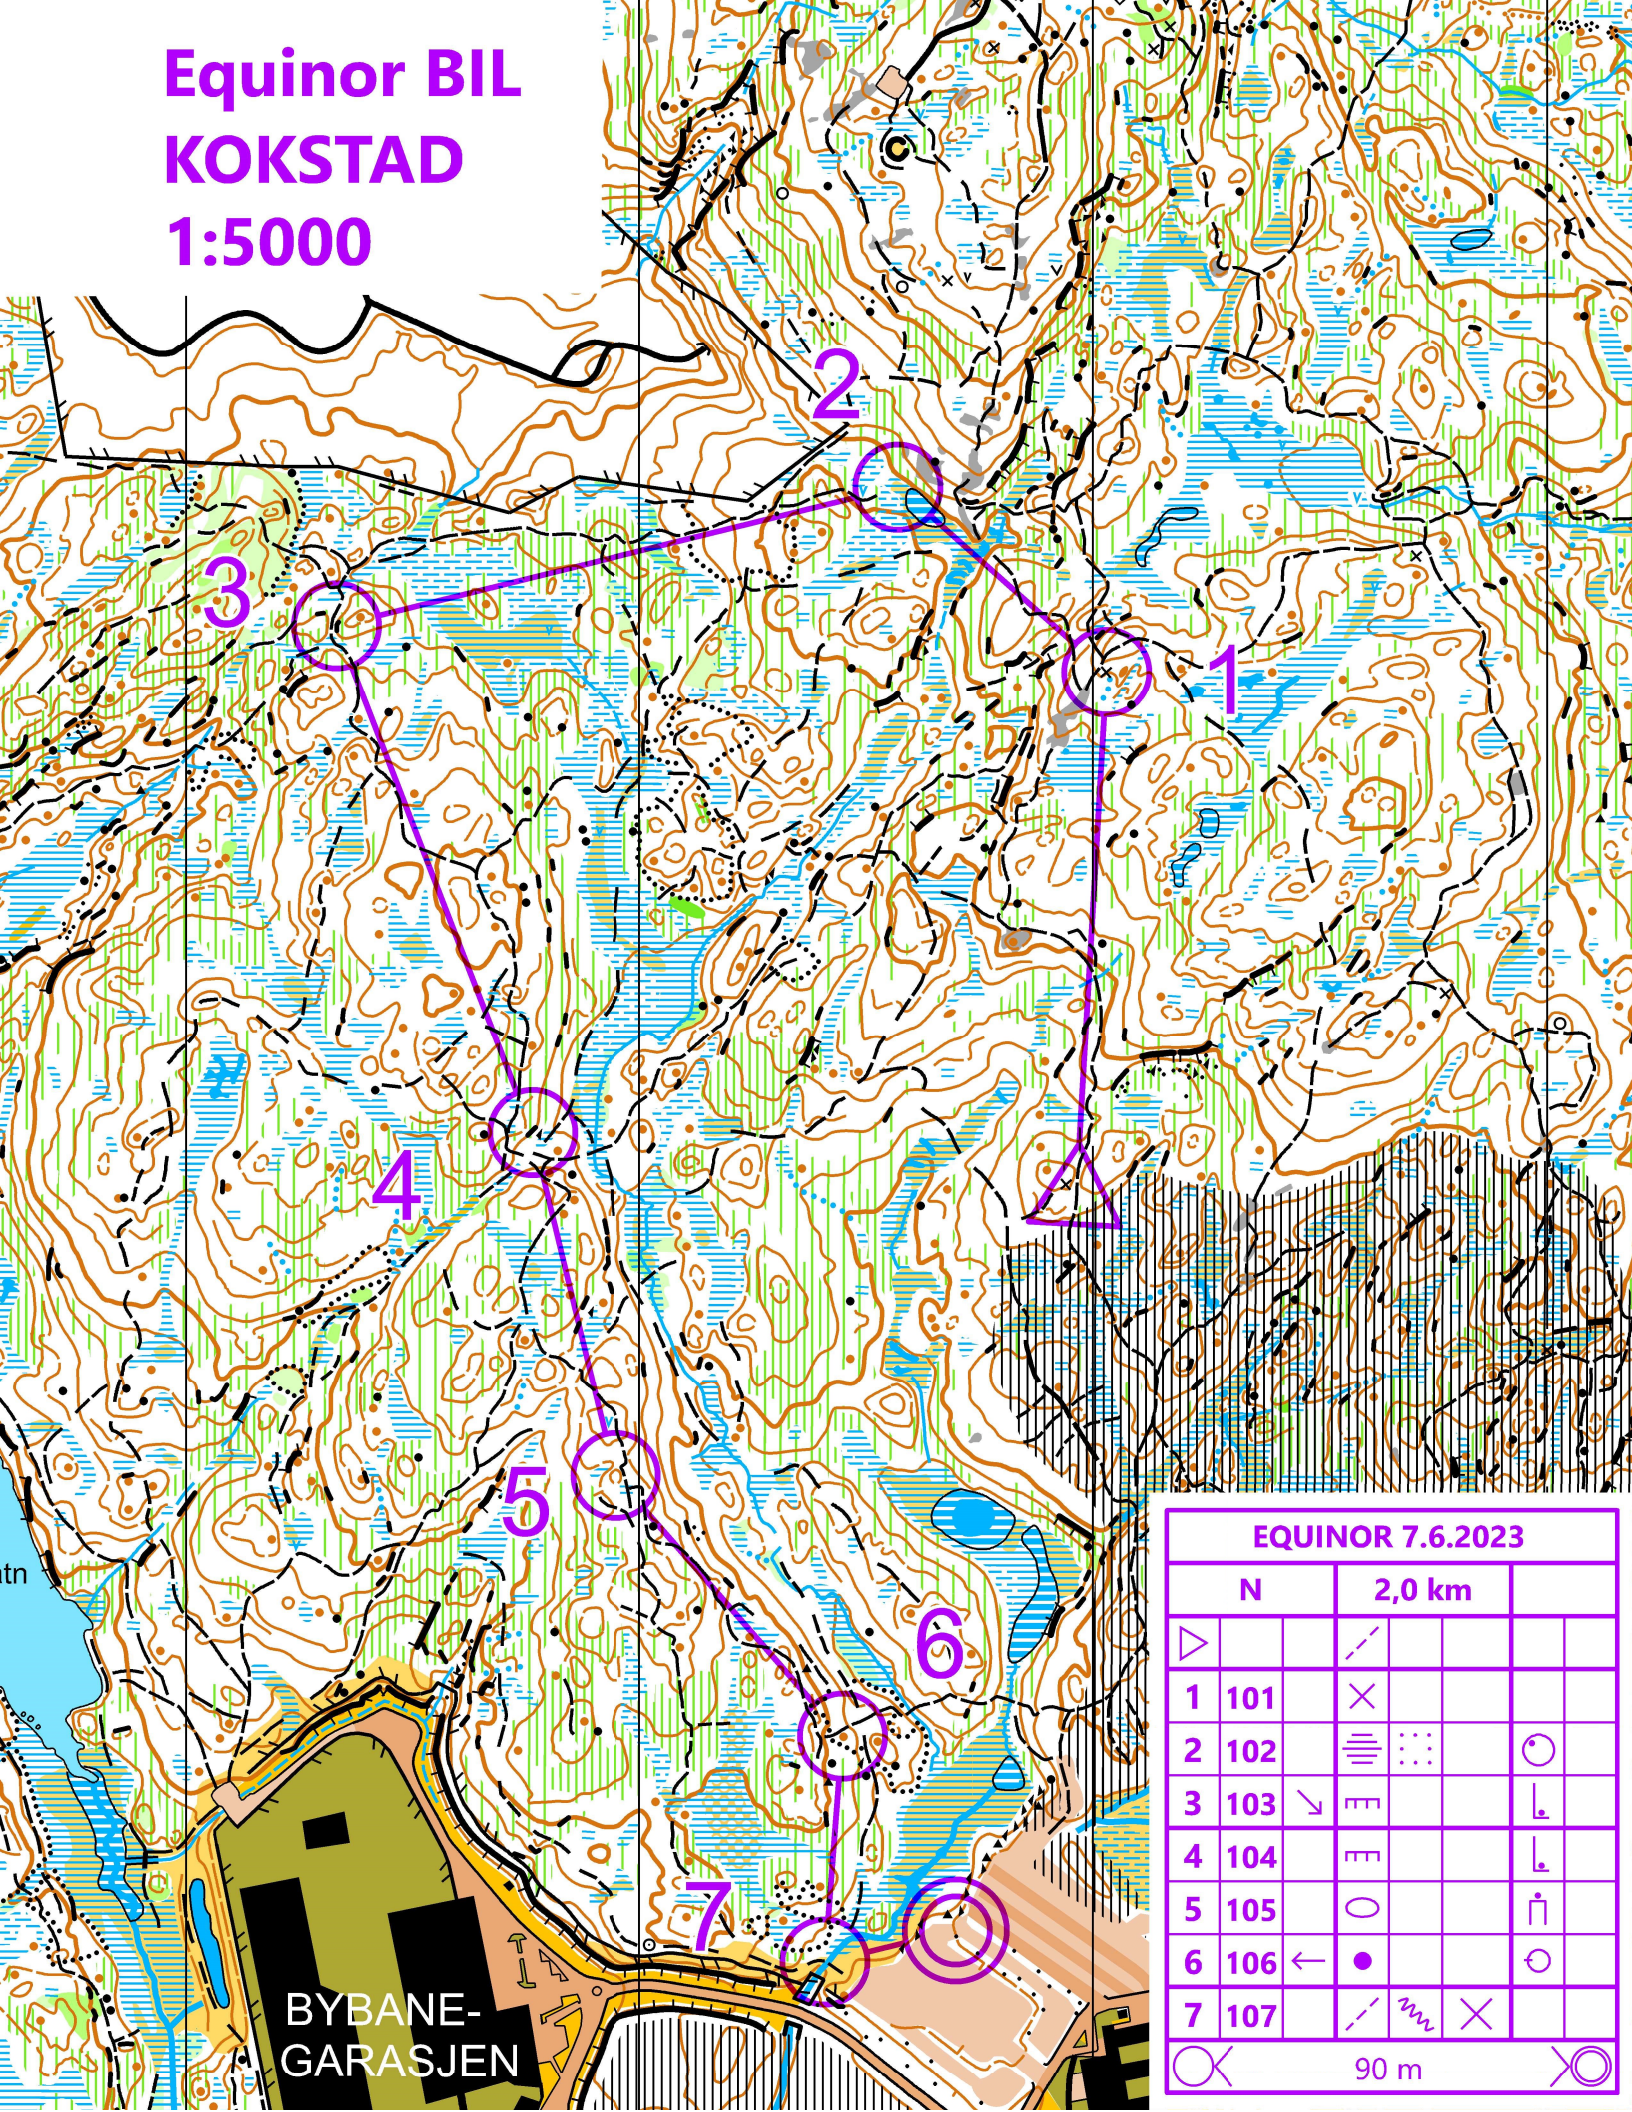

# Equinor BIL KOKSTAD 1:5000

**EQUINOR 7.6.2023**

N		2,0 km		
△		/		
1	101	×		
2	102	≡	⋮	○
3	103	↘	≡	⊥
4	104	≡		⊥
5	105	○		↑
6	106	←	●	○
7	107	/	~	×
○		90 m		⊗

BYBANE-  
GARASJEN