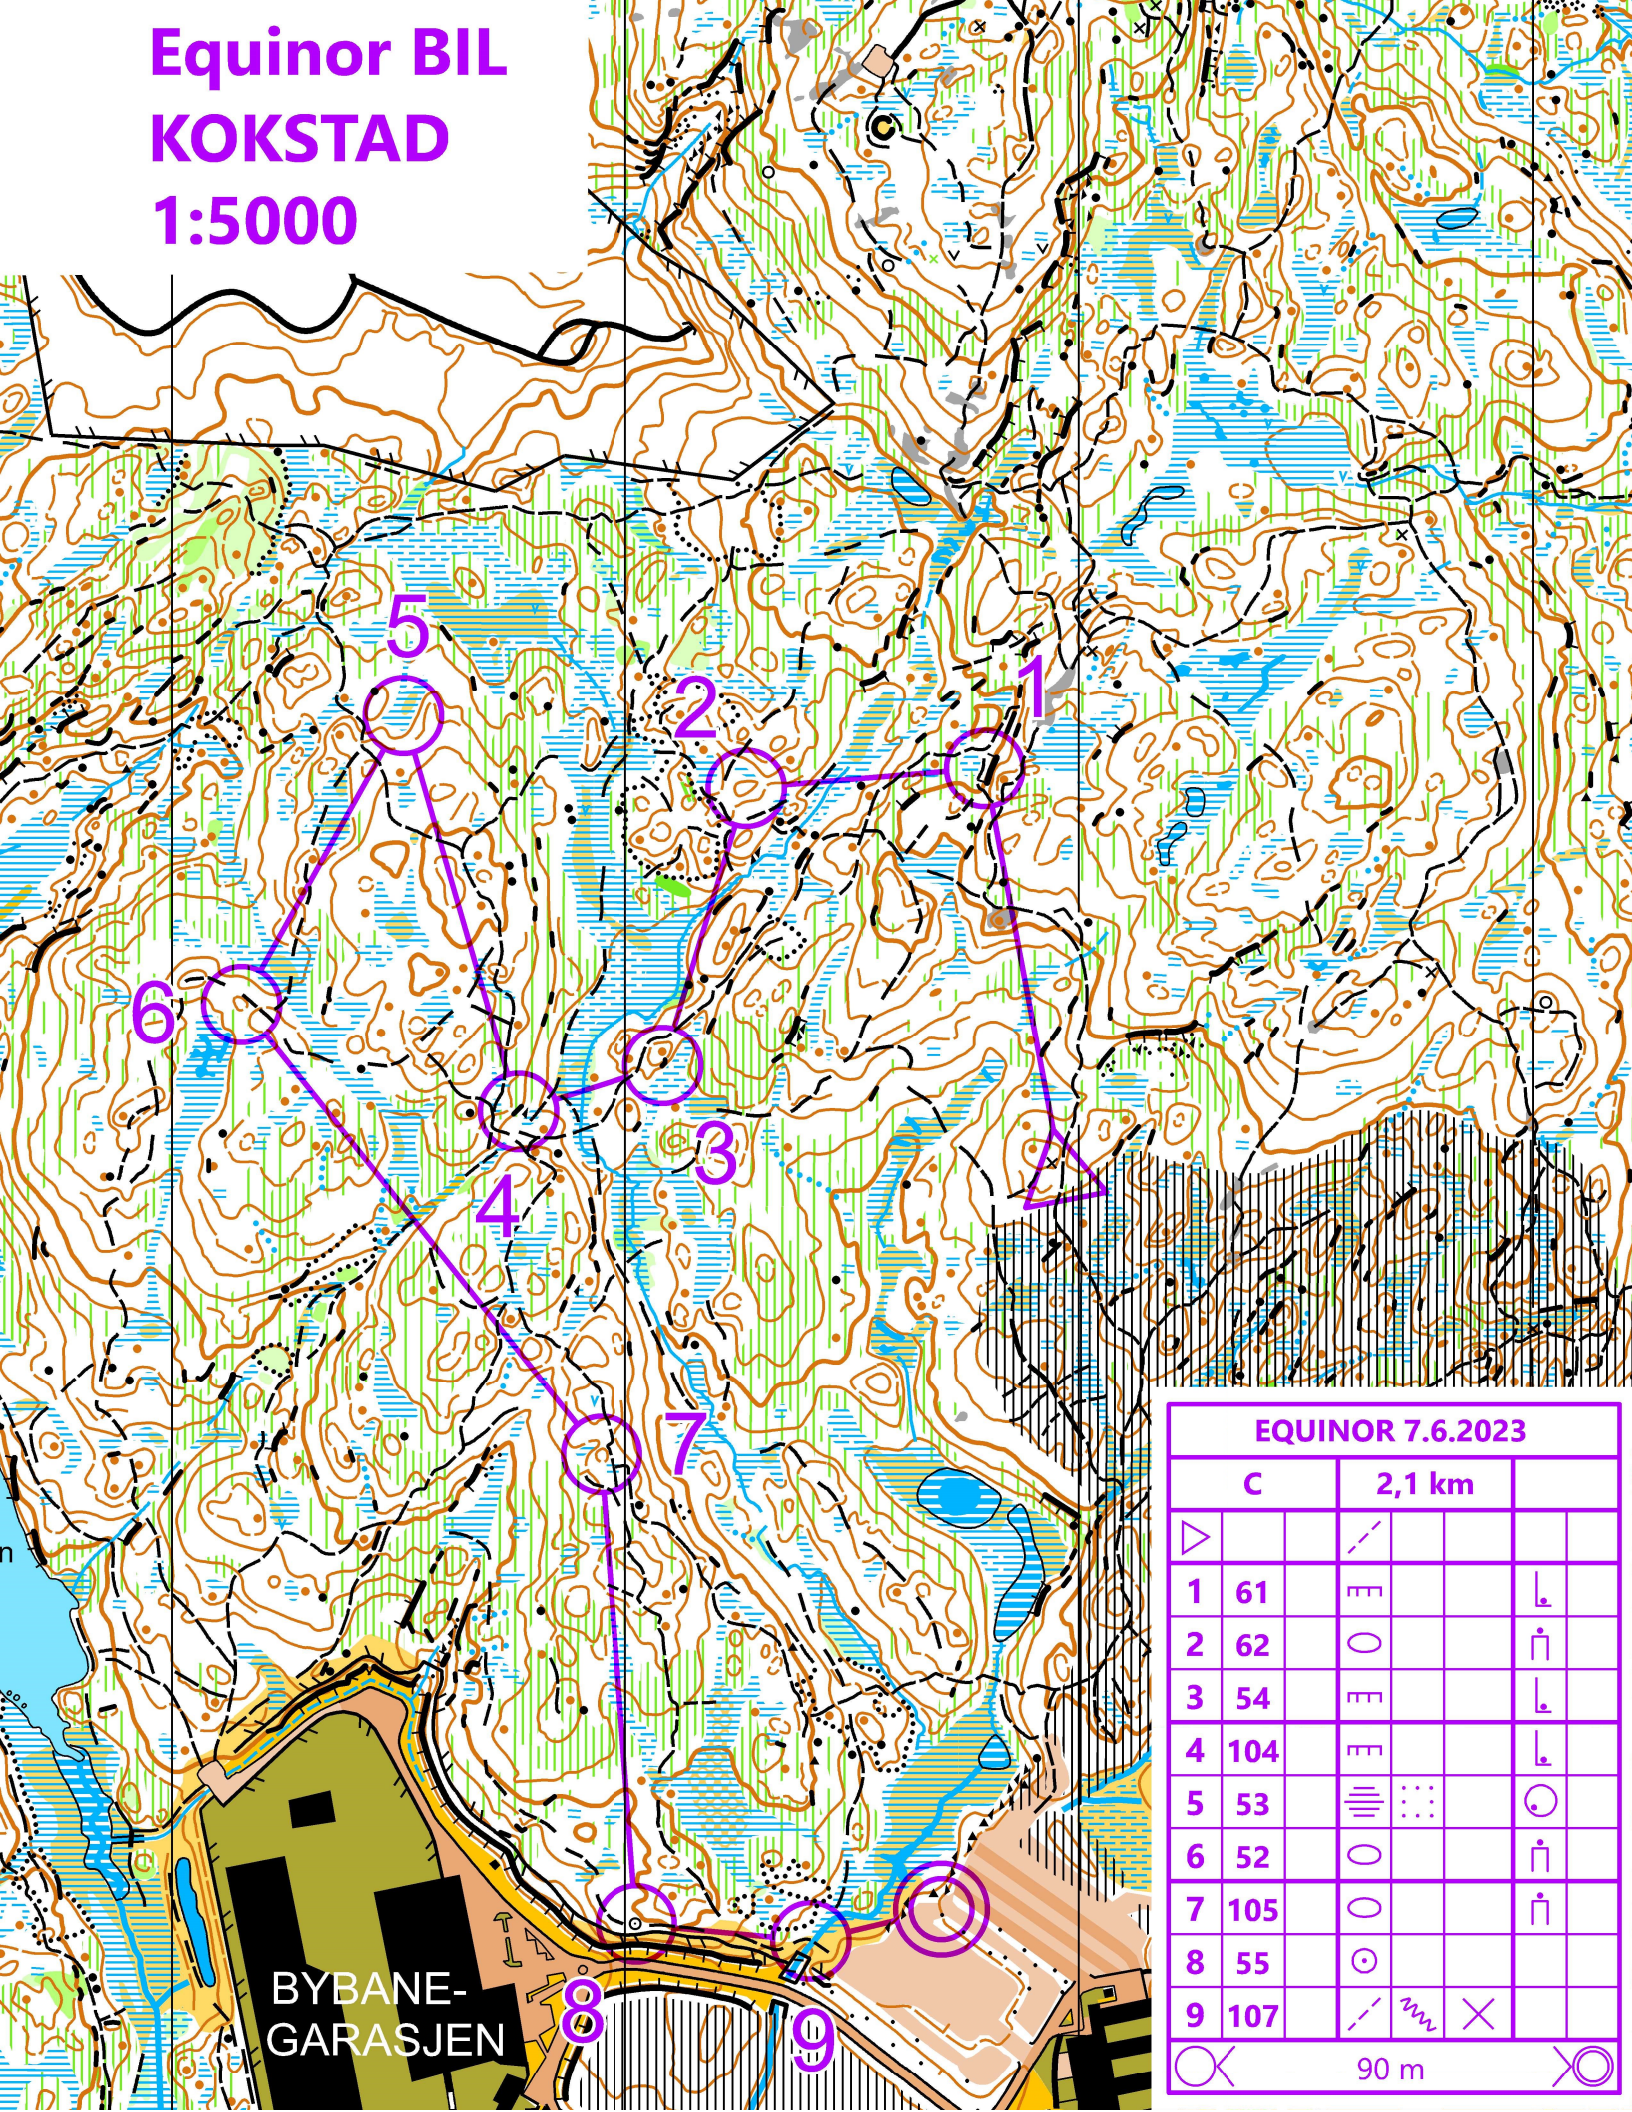

# Equinor BIL KOKSTAD 1:5000

**EQUINOR 7.6.2023**

C		2,1 km	
1	61	≡	⊥
2	62	○	⊥
3	54	≡	⊥
4	104	≡	⊥
5	53	≡	⊙
6	52	○	⊥
7	105	○	⊥
8	55	⊙	
9	107	≡	×

90 m

BYBANE-  
GARASJEN