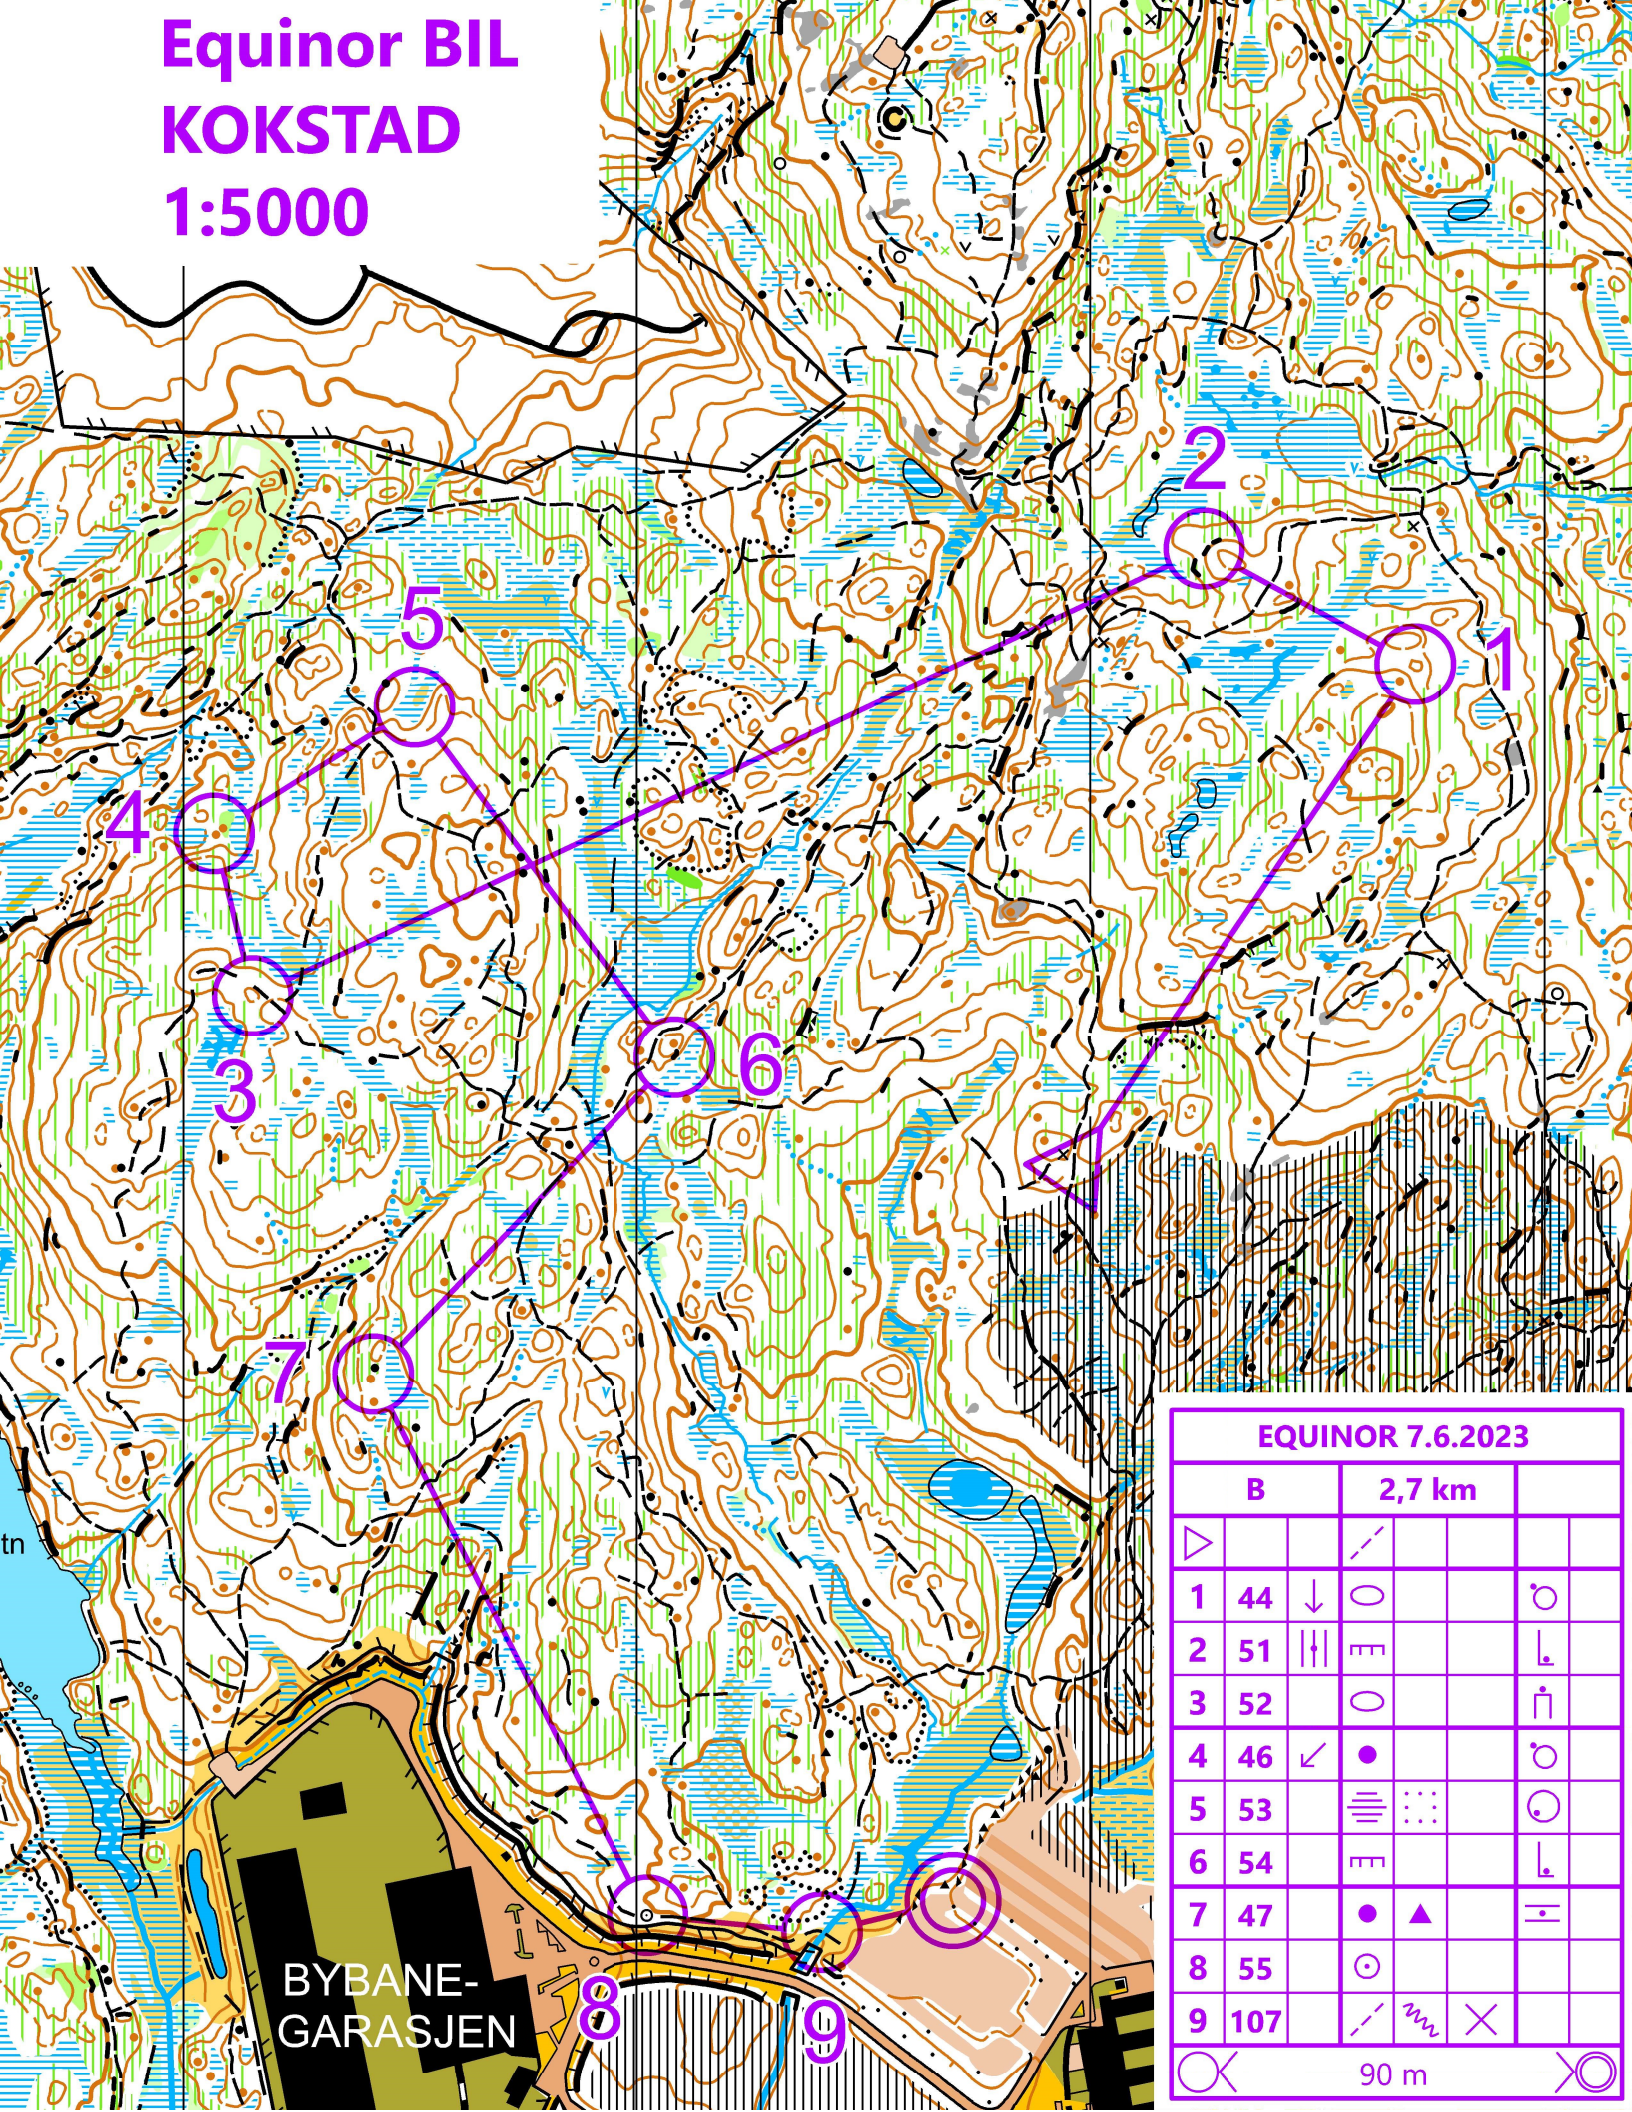

Equinor BIL KOKSTAD 1:5000

BYBANE-
GARASJEN

EQUINOR 7.6.2023

B		2,7 km		
1	44	↓	○	⊖
2	51	↑	≡	⊥
3	52	○		⊖
4	46	↙	●	⊖
5	53	≡	⋮	⊖
6	54	≡		⊥
7	47	●	▲	≡
8	55	⊙		
9	107	↘	≡	×

○ 90 m ○