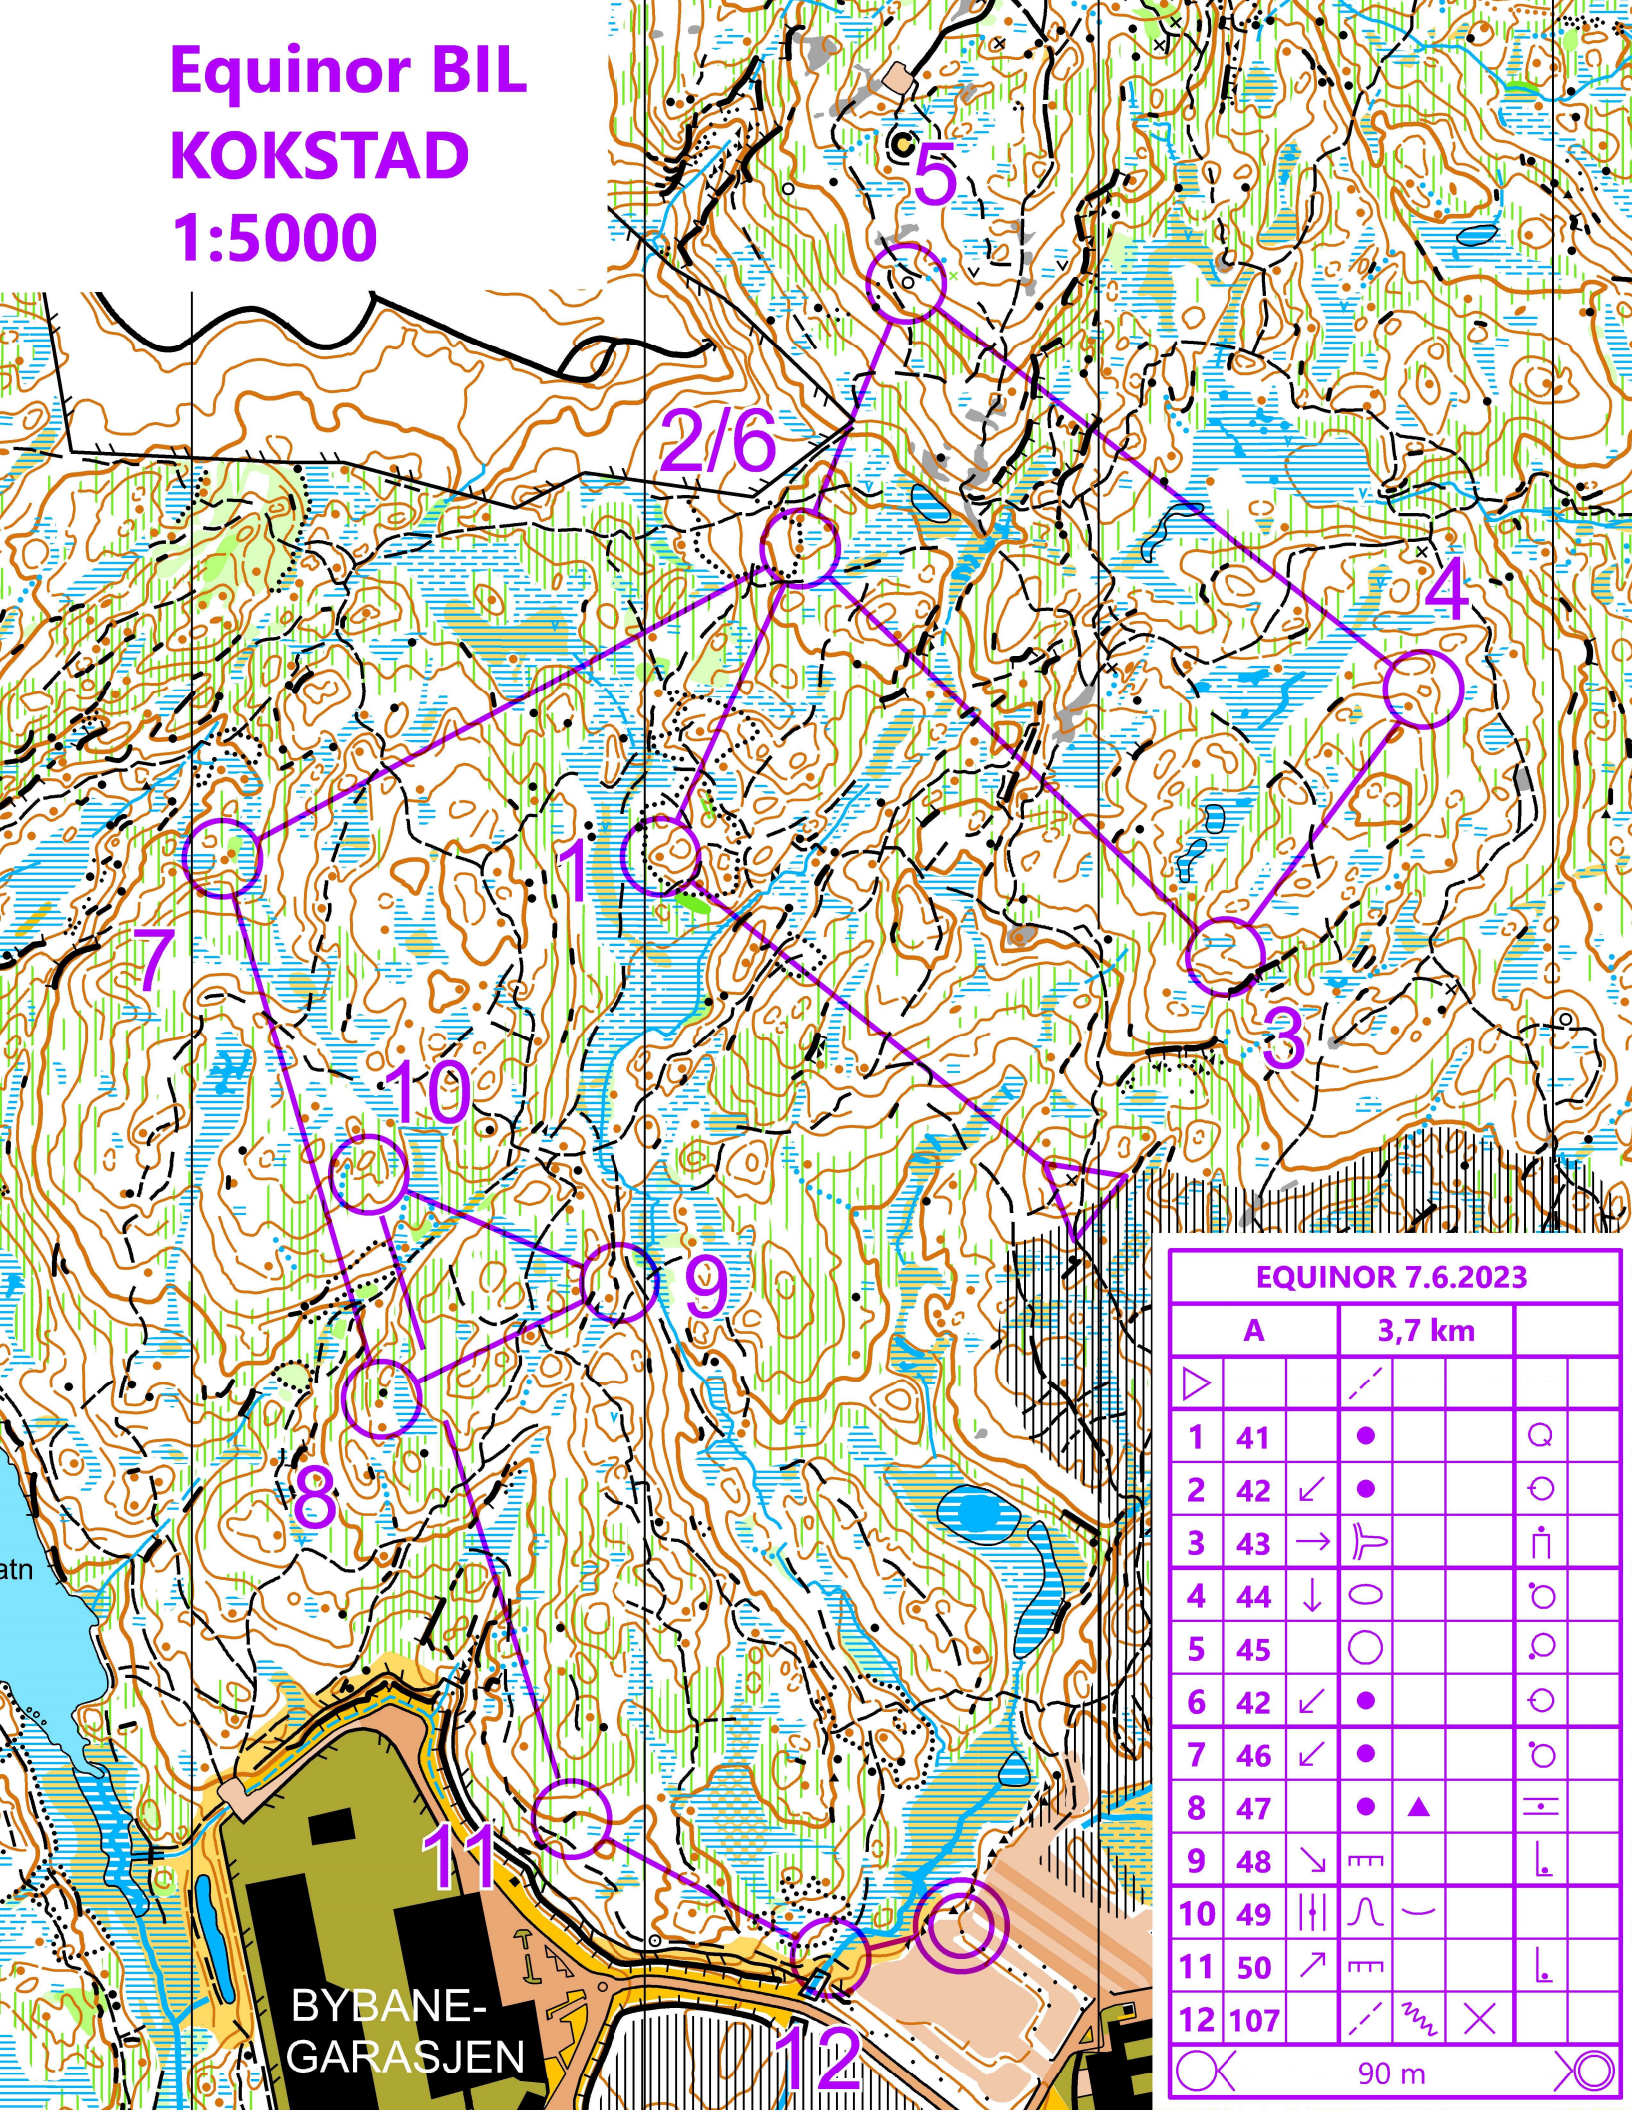

Equinor BIL KOKSTAD 1:5000

EQUINOR 7.6.2023

A		3,7 km		
▷		/		
1	41	●		Q
2	42	↙	●	○
3	43	→	↗	⋈
4	44	↓	○	○
5	45		○	○
6	42	↙	●	○
7	46	↙	●	○
8	47		● ▲	≡
9	48	↘	≡	⊥
10	49		∩	—
11	50	↗	≡	⊥
12	107	/	≡ X	

○ X 90 m ○