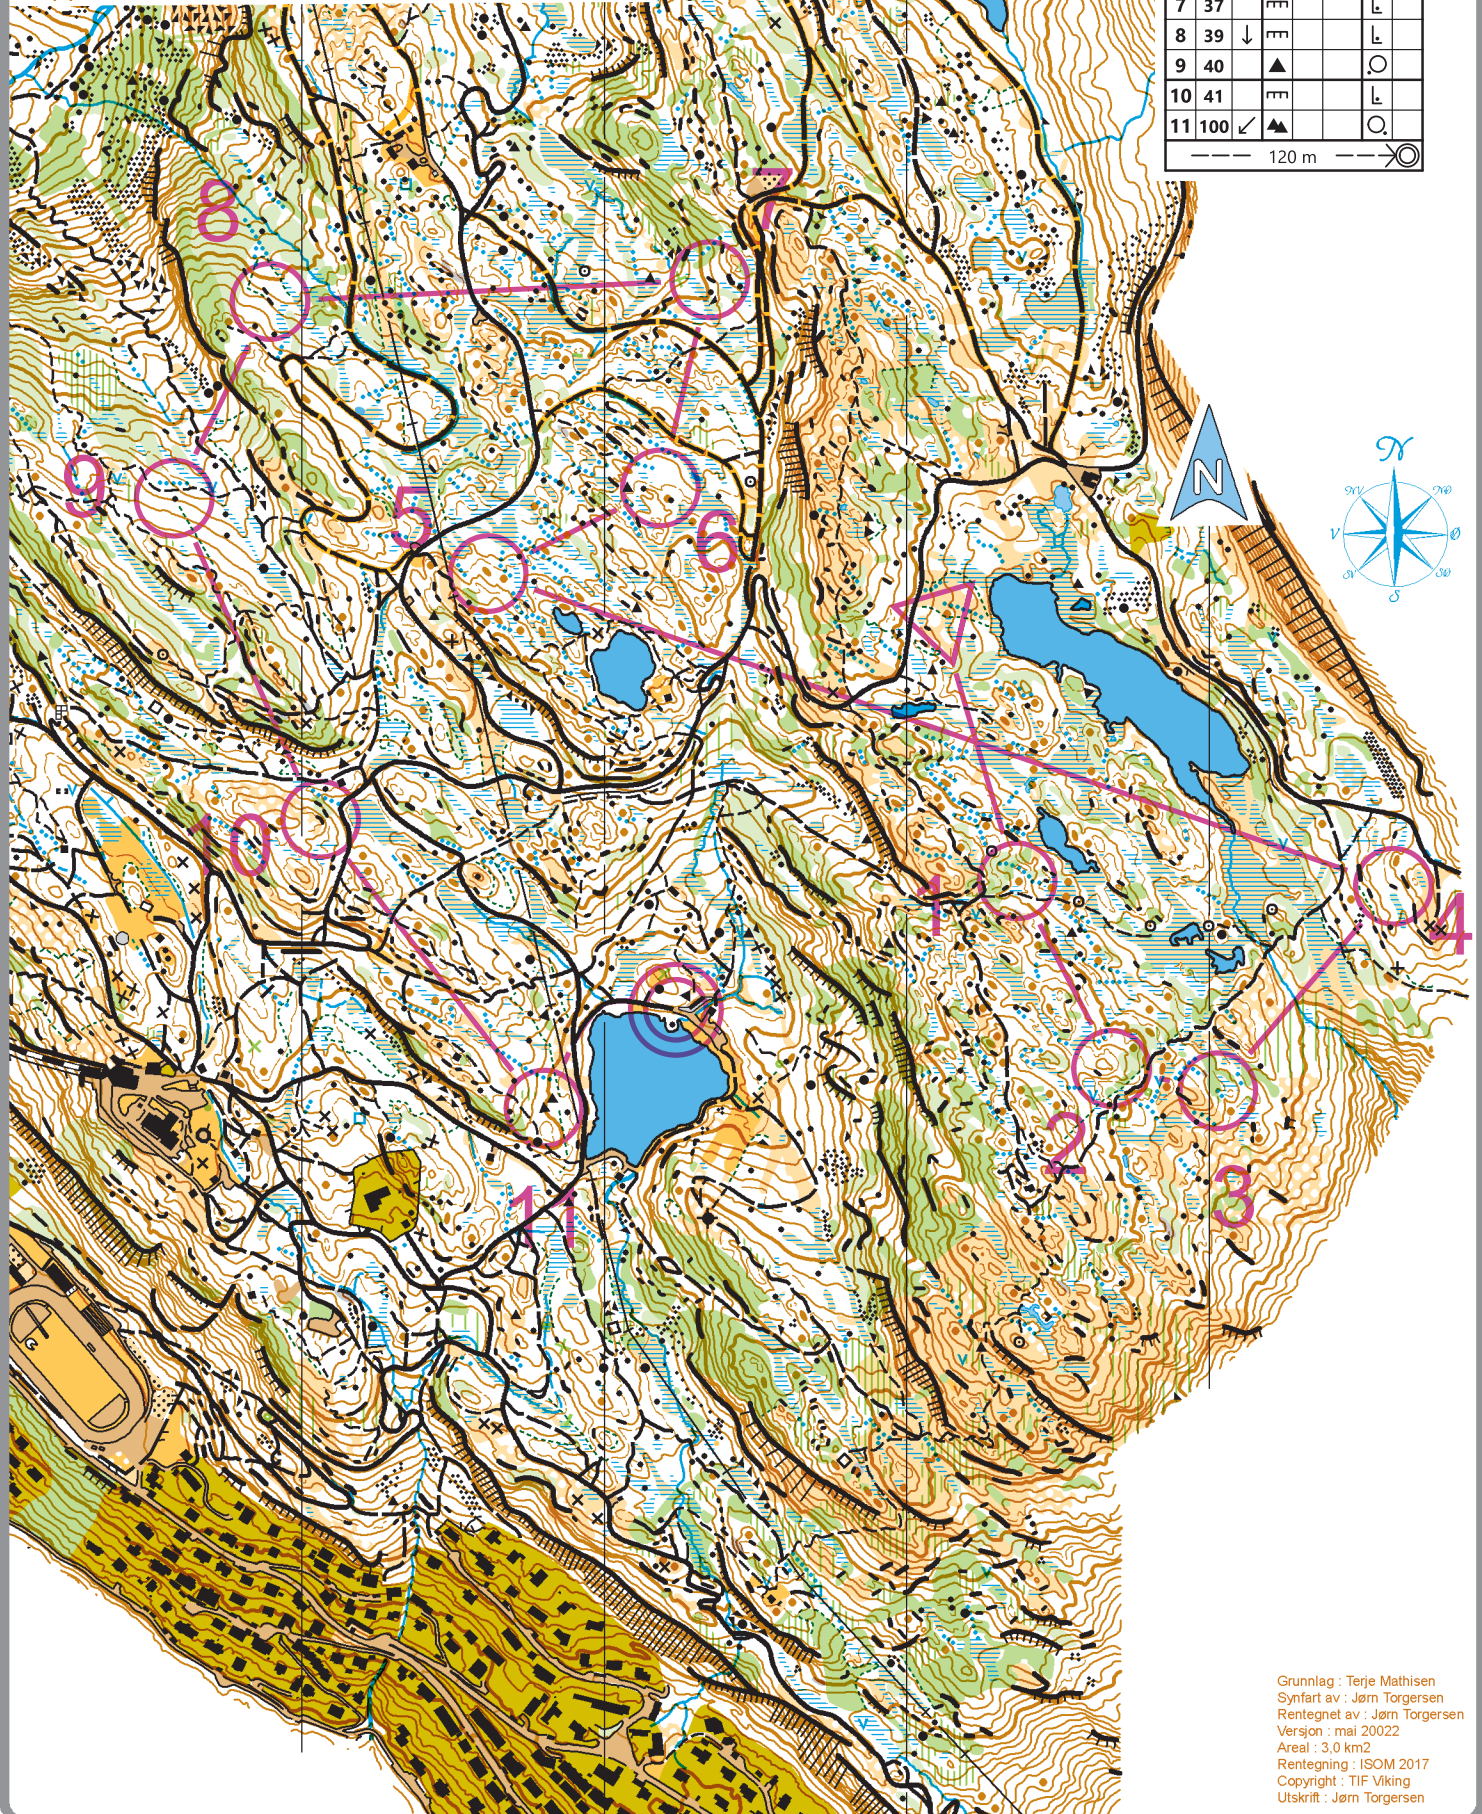

UTSNITT AV O-KART

# Fløyen

målestokk : 1:7500

ekvidistanse : 5m

utgitt : 2014

Oppdatert hvert år der etter

Skogselskapet 26.4.2023

	A	3,8 km	
▽			
1	31	●	○
2	32	┌┐	┌┐
3	45	┌┐	┌┐
4	56	┌┐	┌┐
5	35	●	○
6	59	┌┐	┌┐
7	37	┌┐	┌┐
8	39	↓	┌┐
9	40	▲	○
10	41	┌┐	┌┐
11	100	┌┐	○

--- 120 m ---

Grunnlag : Terje Mathisen  
 Synfart av : Jørn Torgersen  
 Rentegnet av : Jørn Torgersen  
 Versjon : mai 20022  
 Areal : 3,0 km2  
 Rentegning : ISOM 2017  
 Copyright : TIF Viking  
 Utskrift : Jørn Torgersen