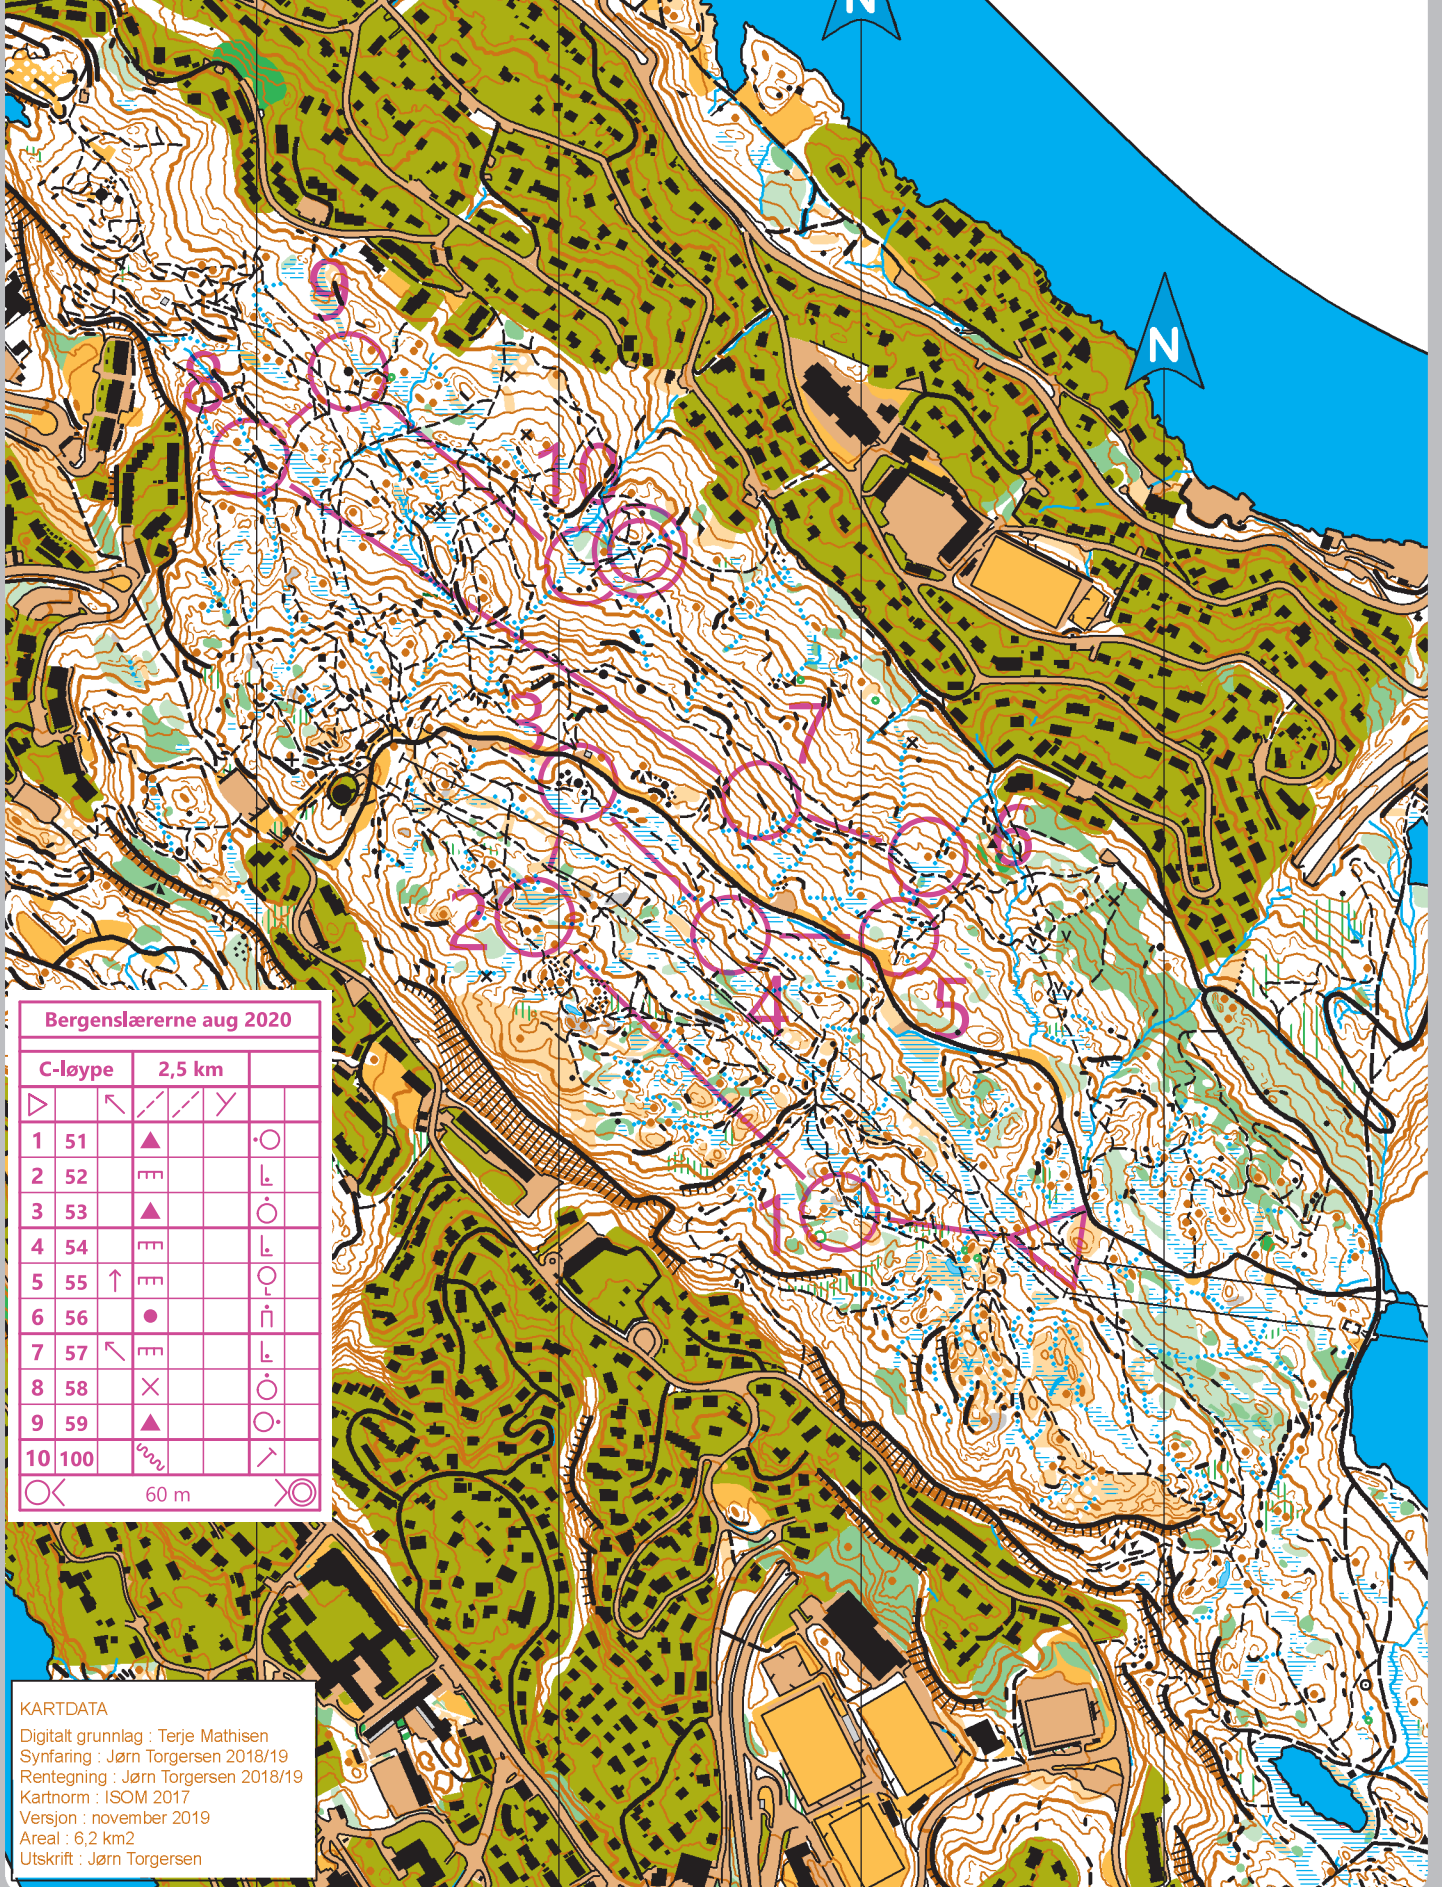

UTSNITT AV ORIENTERINGSKART

# Munkebotn

Målestokk 1:7500  
Ekvidistanse : 5m  
Utgitt : 2019 av TIF Viking

Bergenslærerne aug 2020				
C-løype	2,5 km			
1 51	▲			○
2 52	■			⊂
3 53	▲			○
4 54	■			⊂
5 55	↑			○
6 56	●			⊂
7 57	■			⊂
8 58	×			○
9 59	▲			○
10 100	⋈			⊂

60 m

KARTDATA  
Digitalt grunnlag : Terje Mathisen  
Synfaring : Jørn Torgersen 2018/19  
Rentegning : Jørn Torgersen 2018/19  
Kartnom : ISOM 2017  
Versjon : november 2019  
Areal : 6,2 km<sup>2</sup>  
Utskrift : Jørn Torgersen