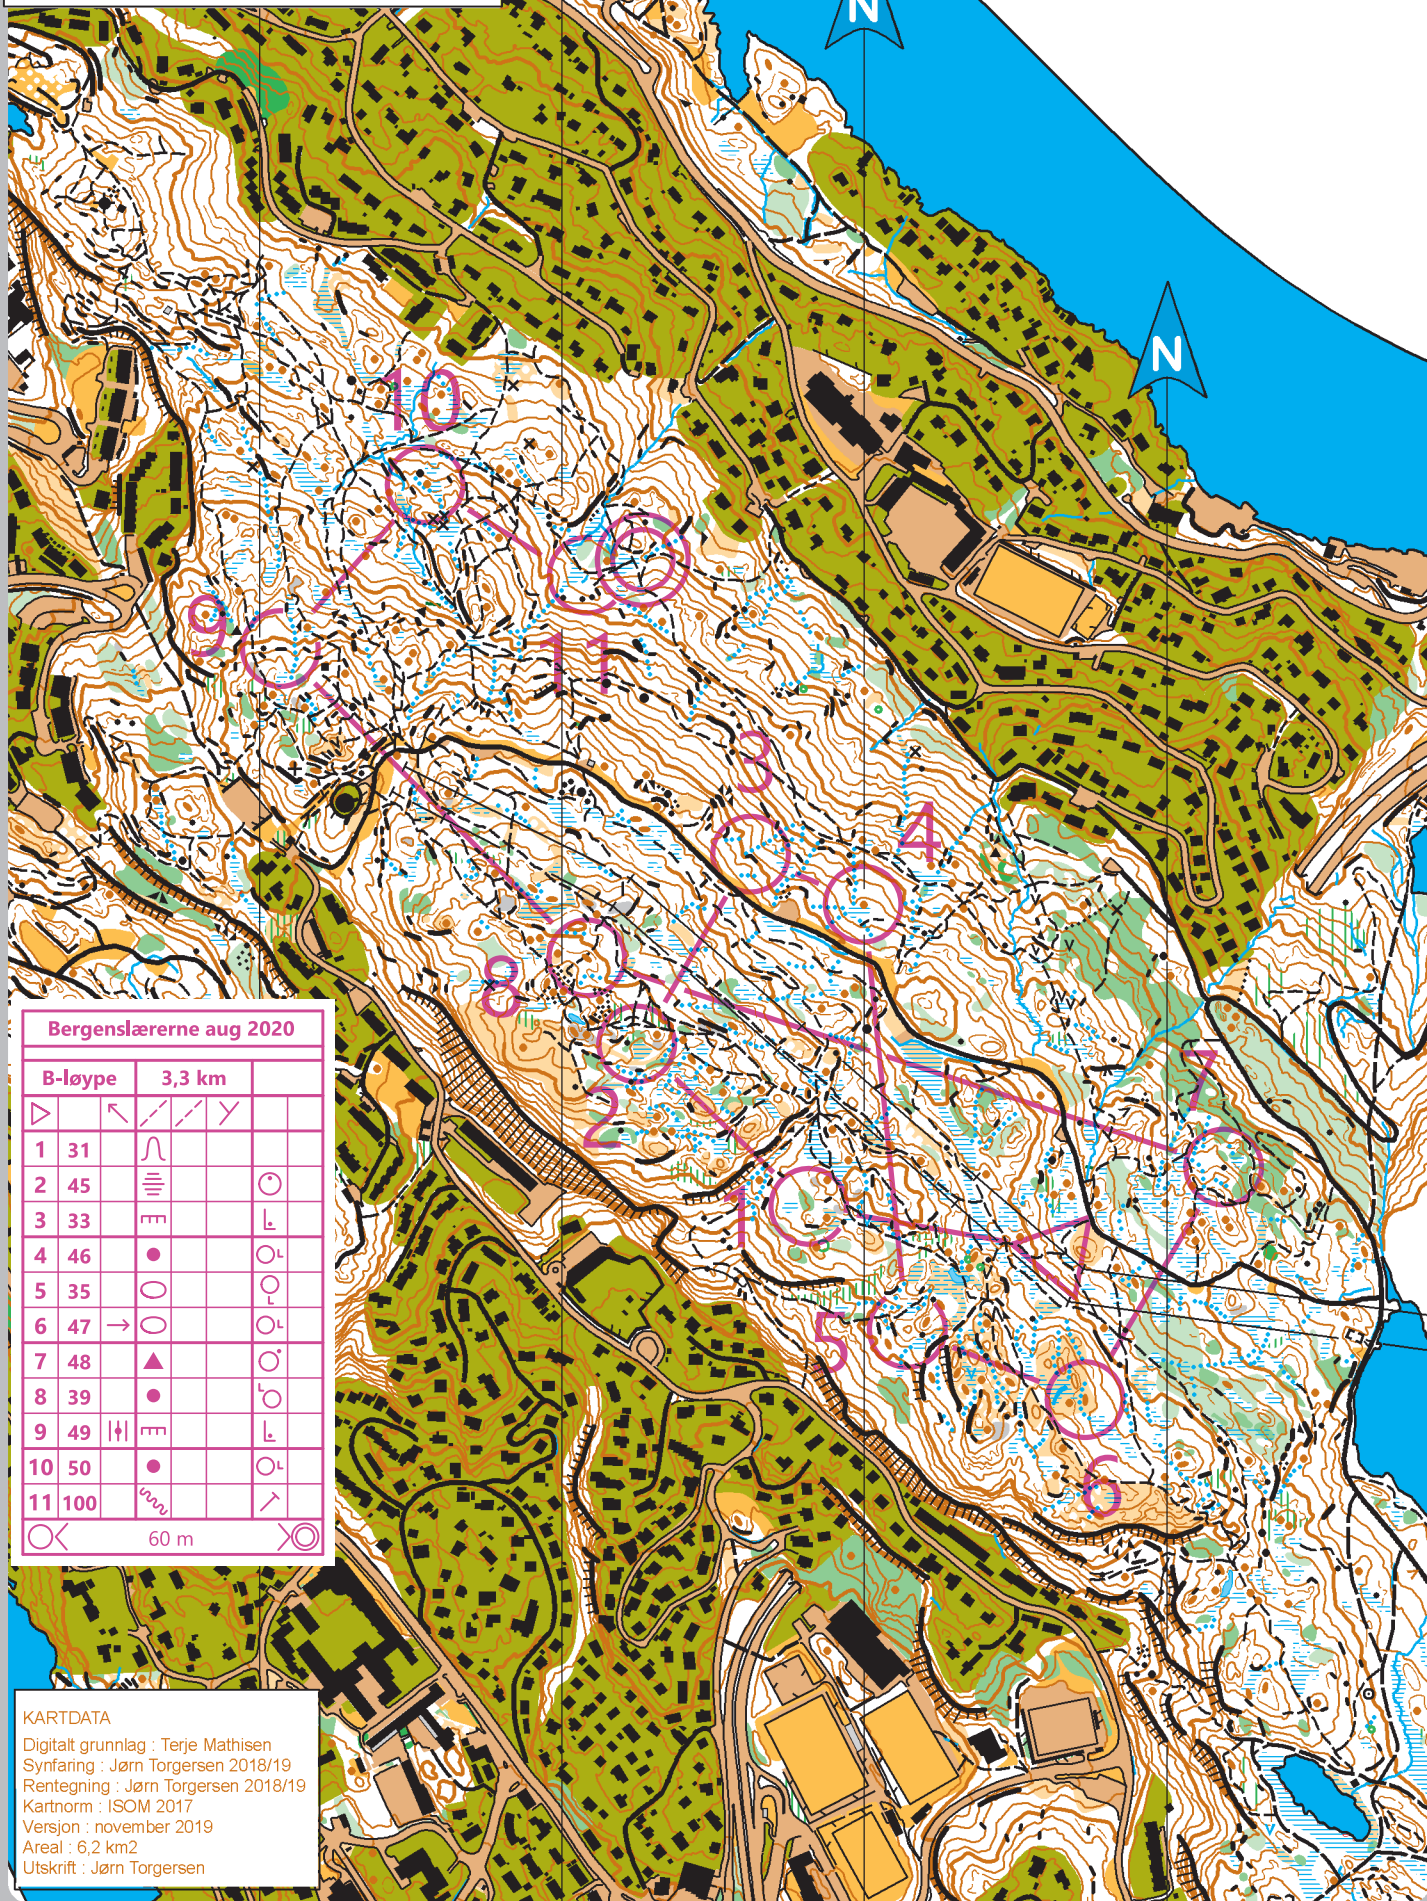

UTSNITT AV ORIENTERINGSKART

Munkebotn

Målestokk 1:7500

Ekvidistanse : 5m

Utgitt : 2019 av TIF Viking

Bergenslærerne aug 2020

B-løype	3,3 km			
1 31				
2 45				
3 33				
4 46				
5 35				
6 47				
7 48				
8 39				
9 49				
10 50				
11 100				

KARTDATA

Digitalt grunnlag : Terje Mathisen
Synfaring : Jørn Torgersen 2018/19
Rentegning : Jørn Torgersen 2018/19
Kartnom : ISOM 2017
Versjon : november 2019
Areal : 6,2 km²
Utskrift : Jørn Torgersen