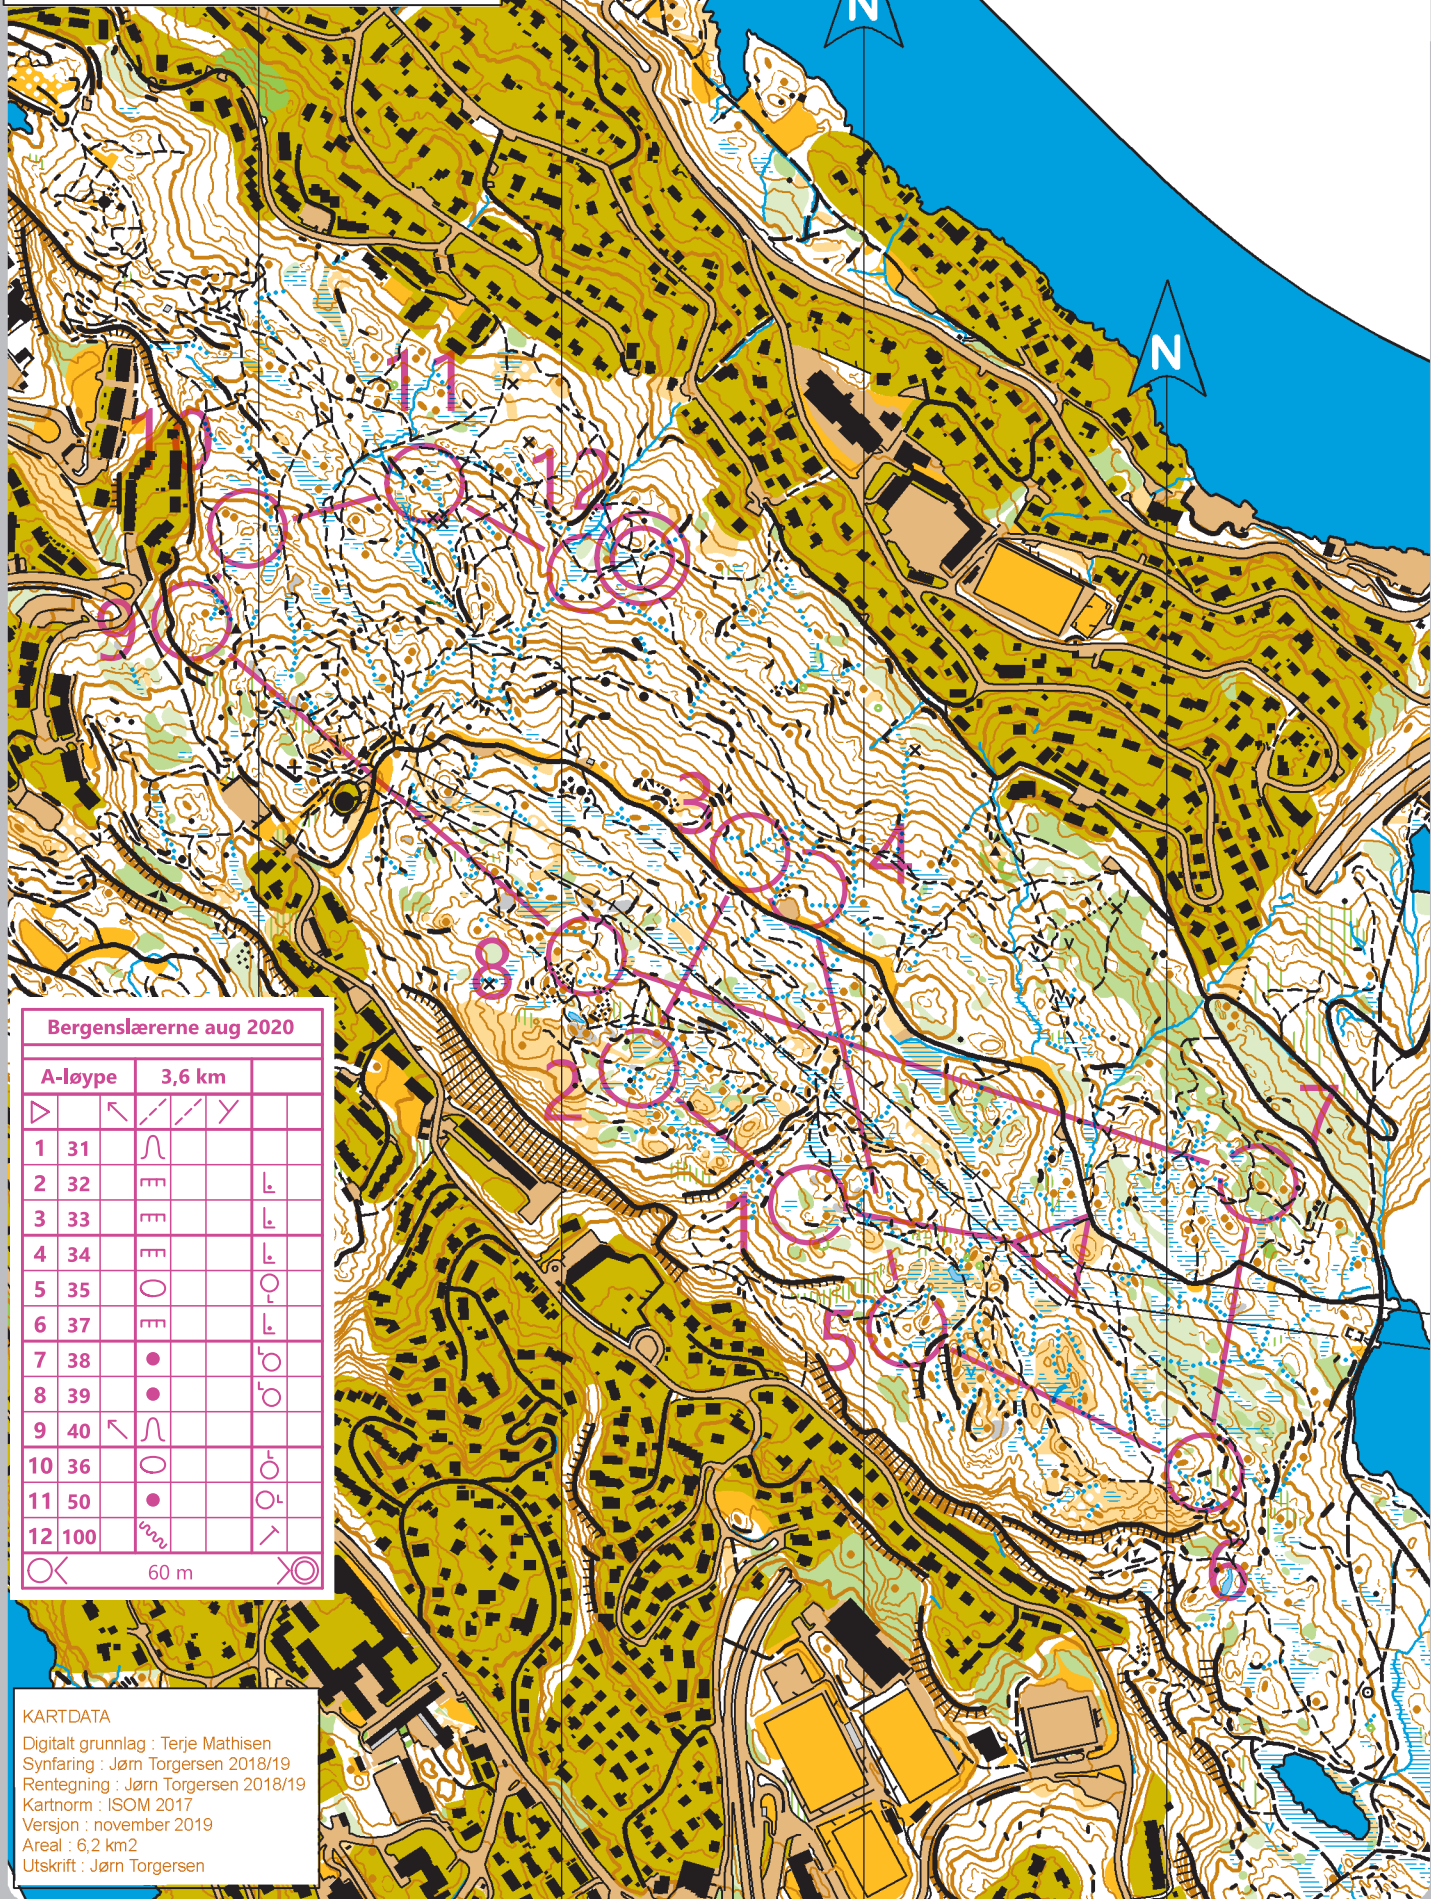

UTSNITT AV ORIENTERINGSKART

Munkebotn

Målestokk 1:7500

Ekvidistanse : 5m

Utgitt : 2019 av TIF Viking

Bergenslærerne aug 2020

A-løype		3,6 km	
1	31	↖	↘
2	32	↖	↘
3	33	↖	↘
4	34	↖	↘
5	35	○	○
6	37	↖	↘
7	38	●	○
8	39	●	○
9	40	↖	↘
10	36	○	○
11	50	●	○
12	100	⋯	↘

○ 60 m ○

KARTDATA

Digitalt grunnlag : Terje Mathisen
Rentegning : Jørn Torgersen 2018/19
Kartnorm : ISOM 2017
Versjon : november 2019
Areal : 6,2 km²
Utskrift : Jørn Torgersen