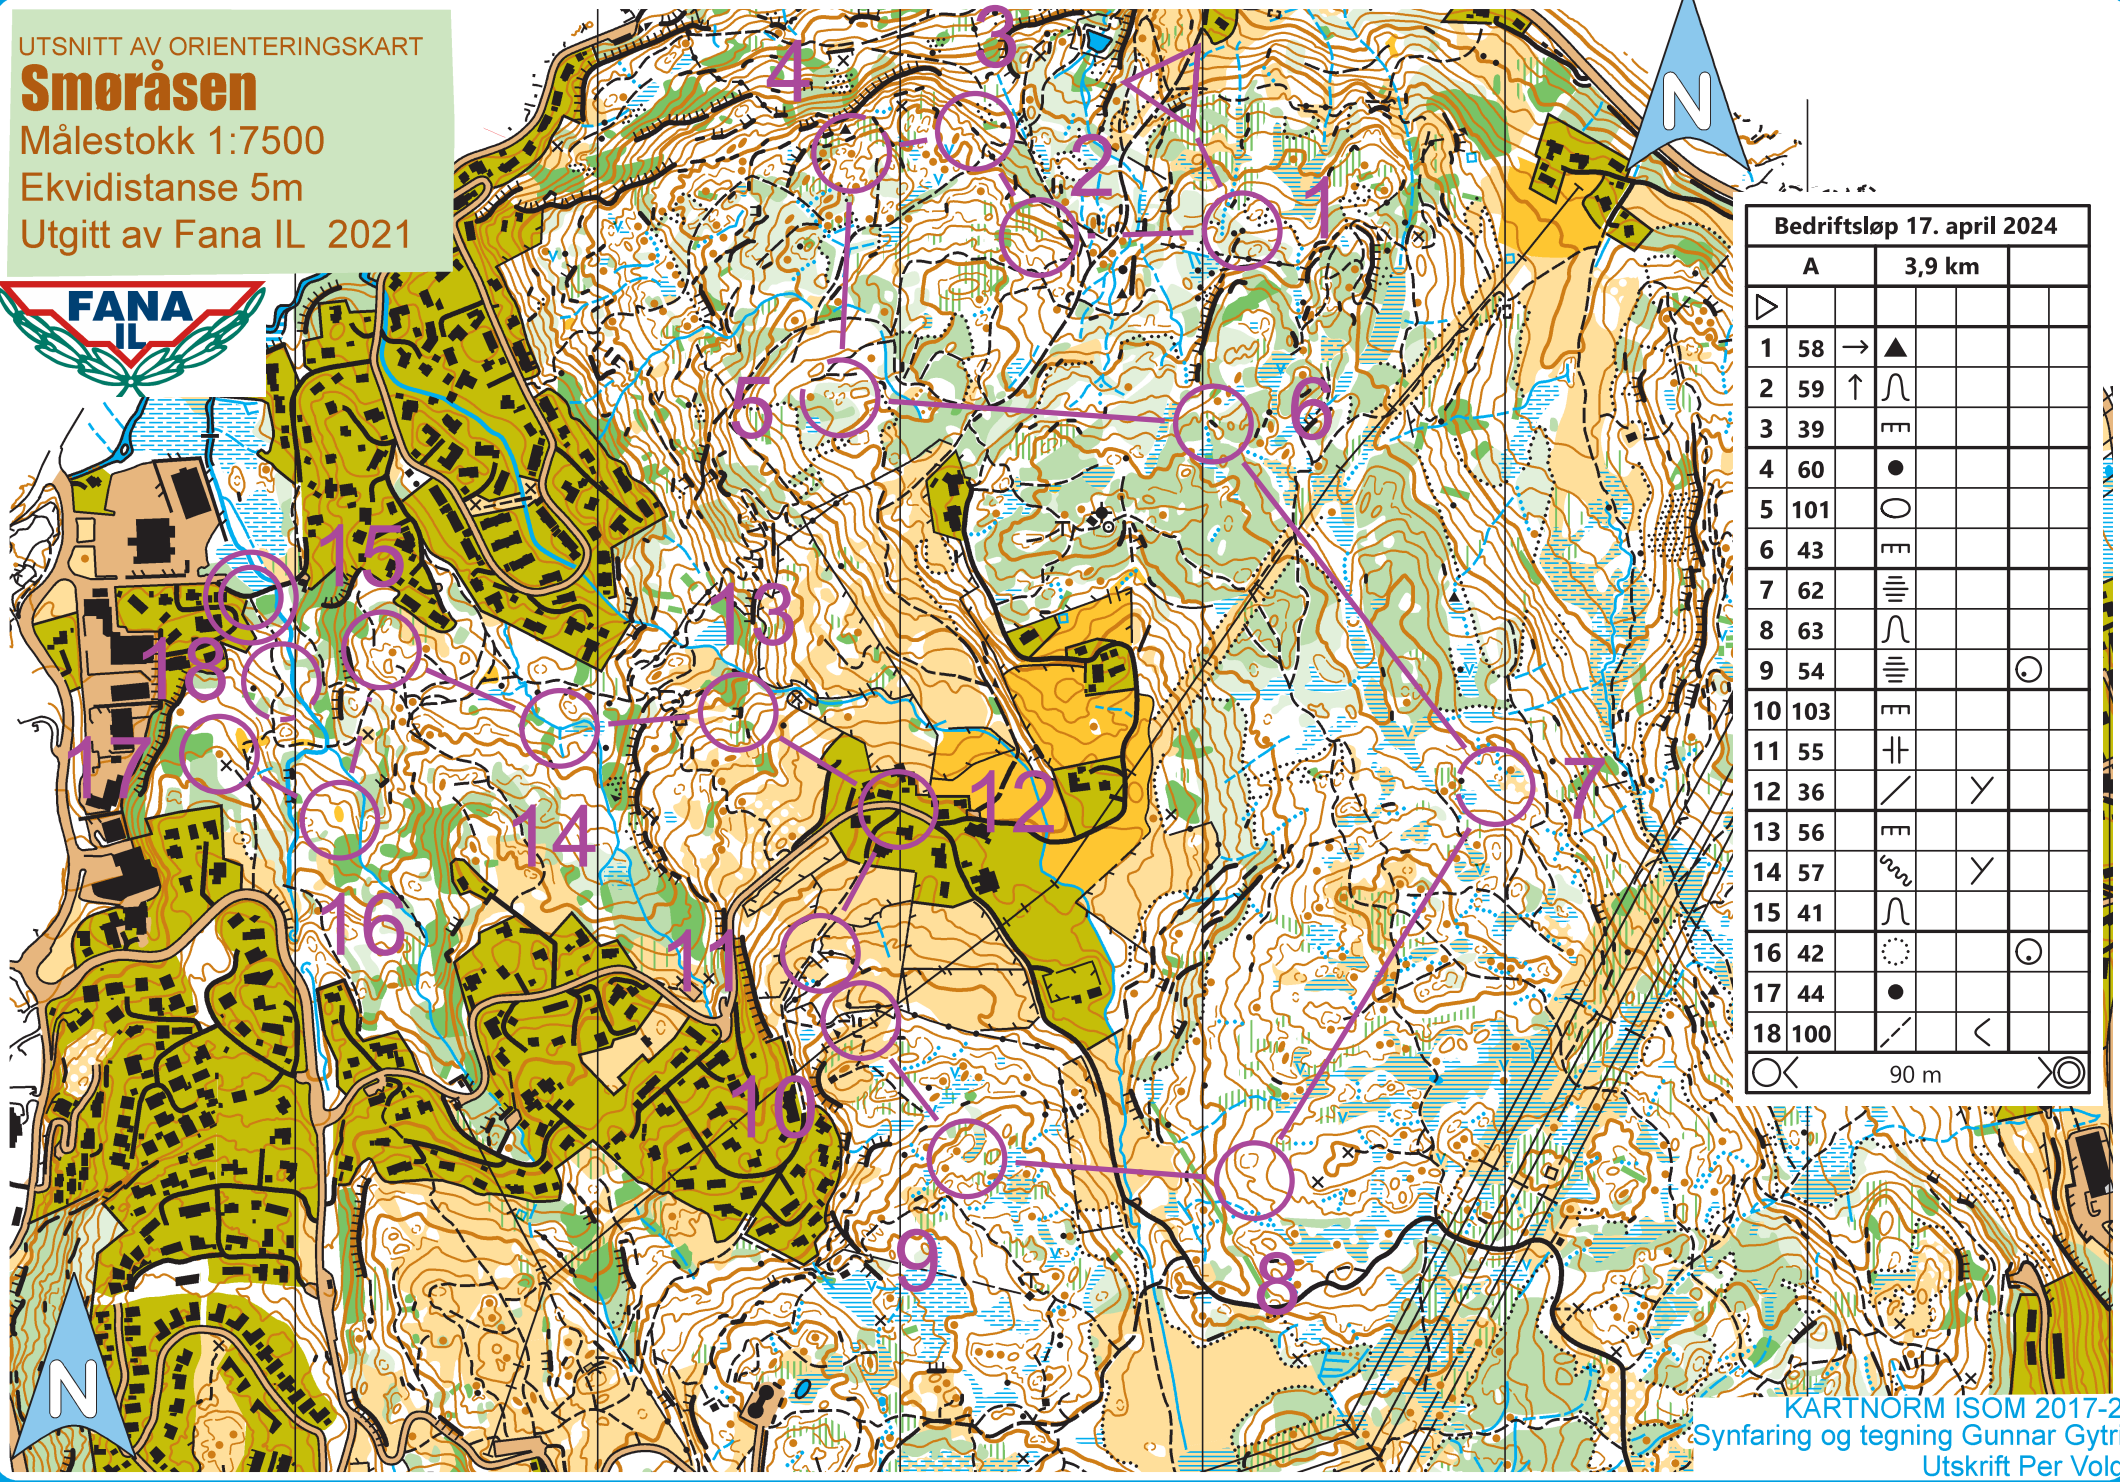

UTSNITT AV ORIENTERINGSKART

Smøråsen

Målestokk 1:7500

Ekvidistanse 5m

Utgitt av Fana IL 2021

Bedriftsløp 17. april 2024

	A	3,9 km			
▷					
1	58	→ ▲			
2	59	↑ ∩			
3	39	≡			
4	60	●			
5	101	○			
6	43	≡			
7	62	≡			
8	63	∩			
9	54	≡			○
10	103	≡			
11	55	≡			
12	36	/		Y	
13	56	≡			
14	57	≡		Y	
15	41	∩			
16	42	○			○
17	44	●			
18	100	/		<	

○ 90 m ○

KARTNORM ISOM 2017-2
Synfaring og tegning Gunnar Gytri
Utskrift Per Vold