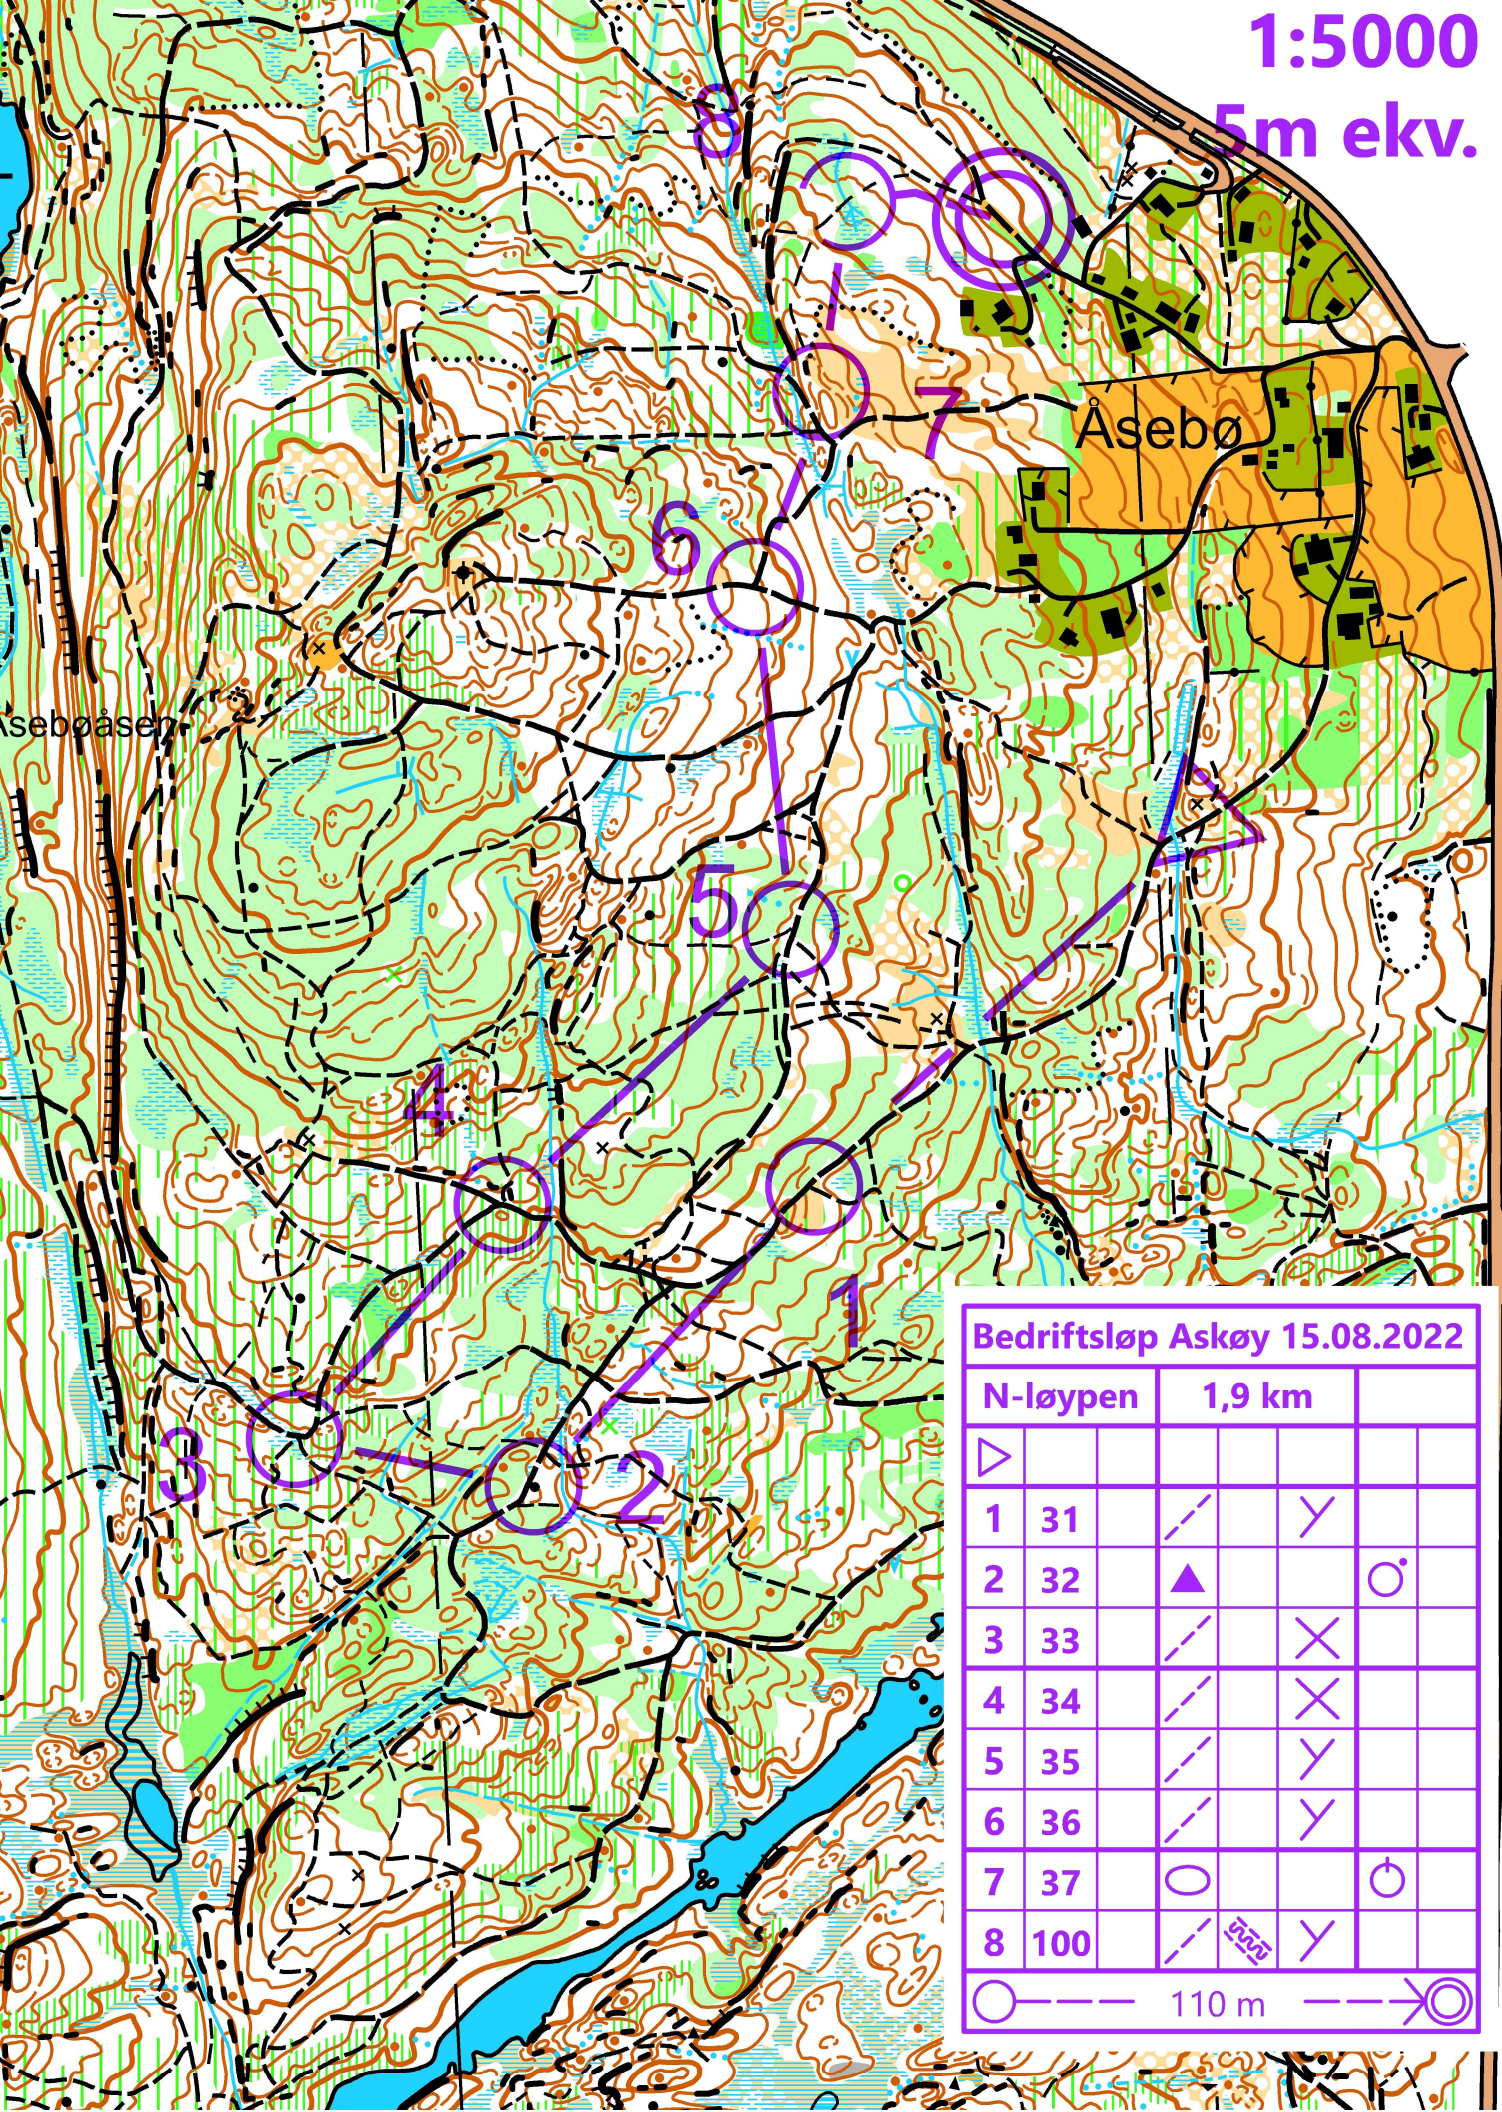

1:5000
5m ekv.

Bedriftsløp Askøy 15.08.2022

N-løypen		1,9 km			
▷					
1	31	/	Y		
2	32	▲		○	
3	33	/	X		
4	34	/	X		
5	35	/	Y		
6	36	/	Y		
7	37	○		○	
8	100	/	100	Y	
○		110 m		→	