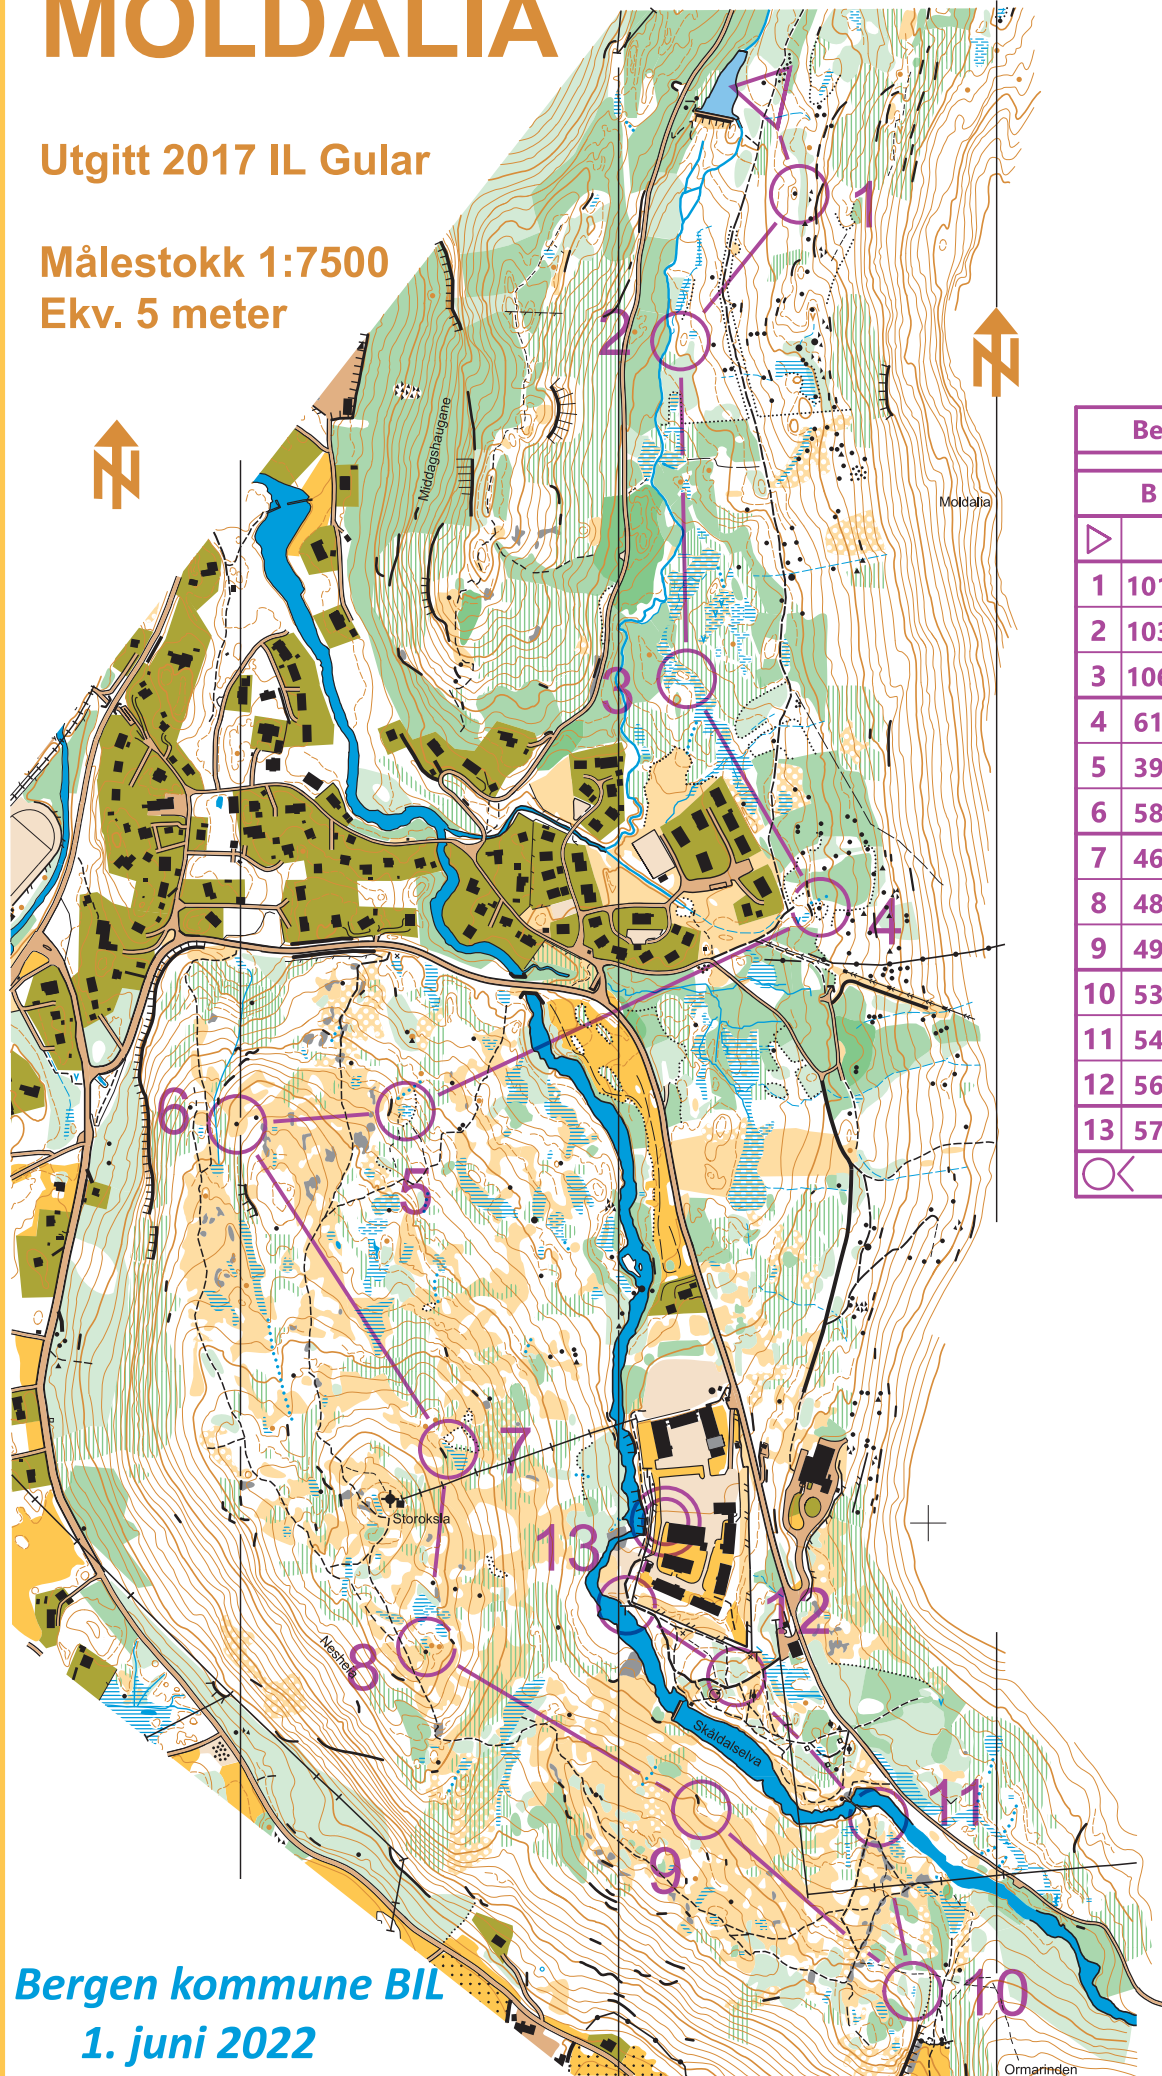

MOLDALIA

Utgitt 2017 IL Gular

Målestokk 1:7500
Ekv. 5 meter

Bergen kommune BIL			
B		3,3 km	
1	101	○	○
2	103	○	○
3	106	○	○
4	61	▲	
5	39	≡	
6	58	▲	0,6
7	46	≡	○
8	48	≡	○
9	49	∩	
10	53	≡	
11	54	∩	○
12	56	∩	
13	57	T	>

○ 90 m ○

Bergen kommune BIL
1. juni 2022