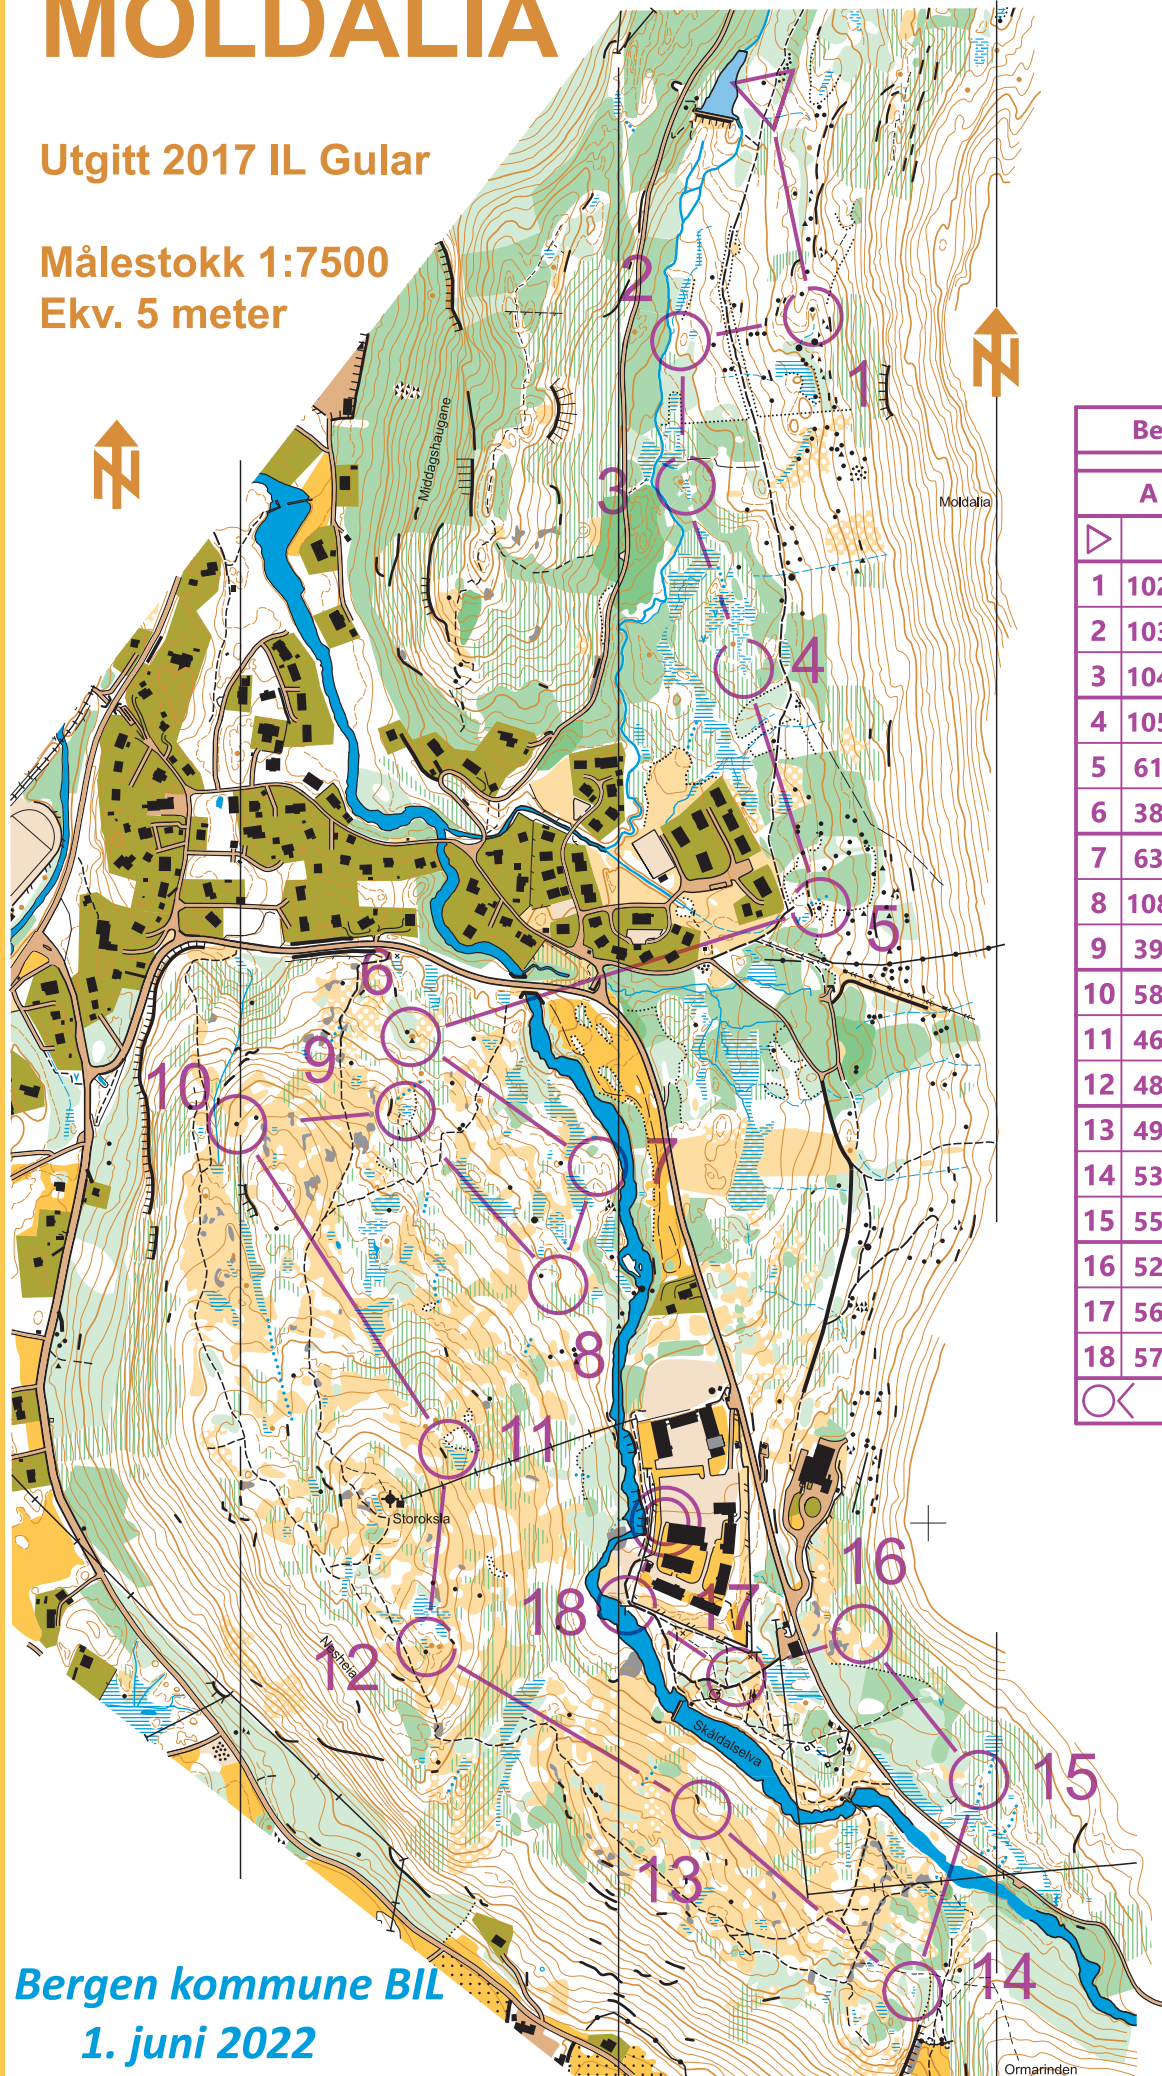

MOLDALIA

Utgitt 2017 IL Gular

Målestokk 1:7500
Ekv. 5 meter

Bergen kommune BIL			
A	4,0 km		
1 102	U		
2 103	O		•O
3 104	≡		
4 105	≡		⊙
5 61	▲		
6 38	●		LO
7 63	∩		
8 108	∩		
9 39	≡		
10 58	▲	0,6	
11 46	≡		⊙
12 48	≡		⊙
13 49	∩		
14 53	≡		
15 55	∩		
16 52	∩ -		
17 56	∩		
18 57	T		>
90 m			