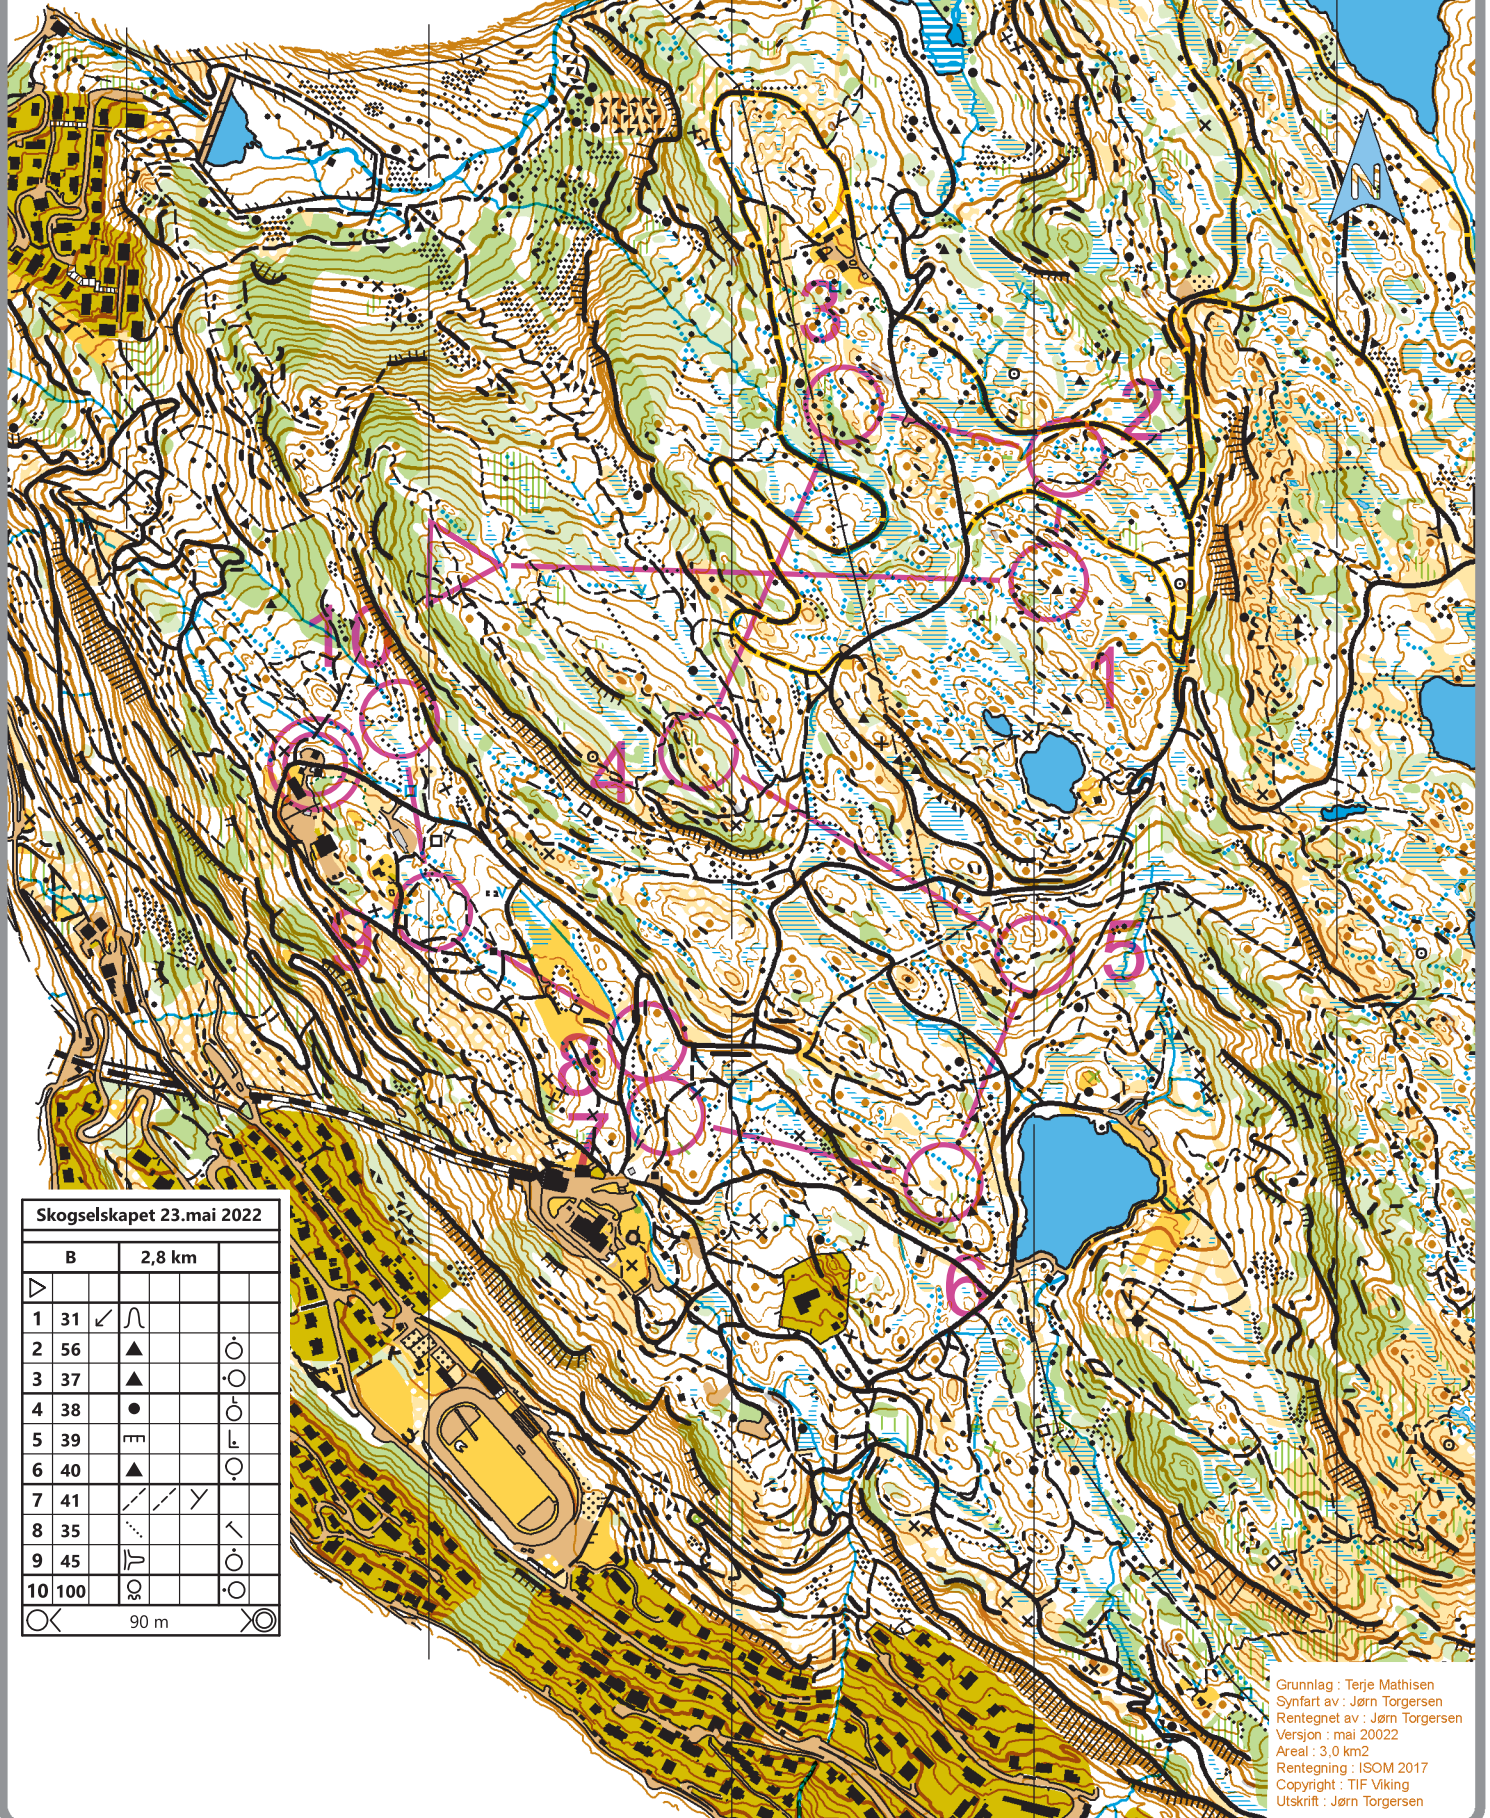

UTSNITT AV O-KART

Fløyen

målestokk : 1:7500
ekvidistanse : 5m
utgitt : 2014

Skogselskapet 23.mai 2022

	B	2,8 km		
1	31	✓	∩	
2	56	▲		○
3	37	▲		○
4	38	●		○
5	39	≡		○
6	40	▲		○
7	41	/	/	Y
8	35			<
9	45	∩		○
10	100	∩		○

90 m

Grunnlag : Terje Mathisen
Synfart av : Jørn Torgersen
Rentegnet av : Jørn Torgersen
Versjon : mai 2022
Areal : 3,0 km²
Rentegning : ISOM 2017
Copyright : TIF Viking
Utskrift : Jørn Torgersen