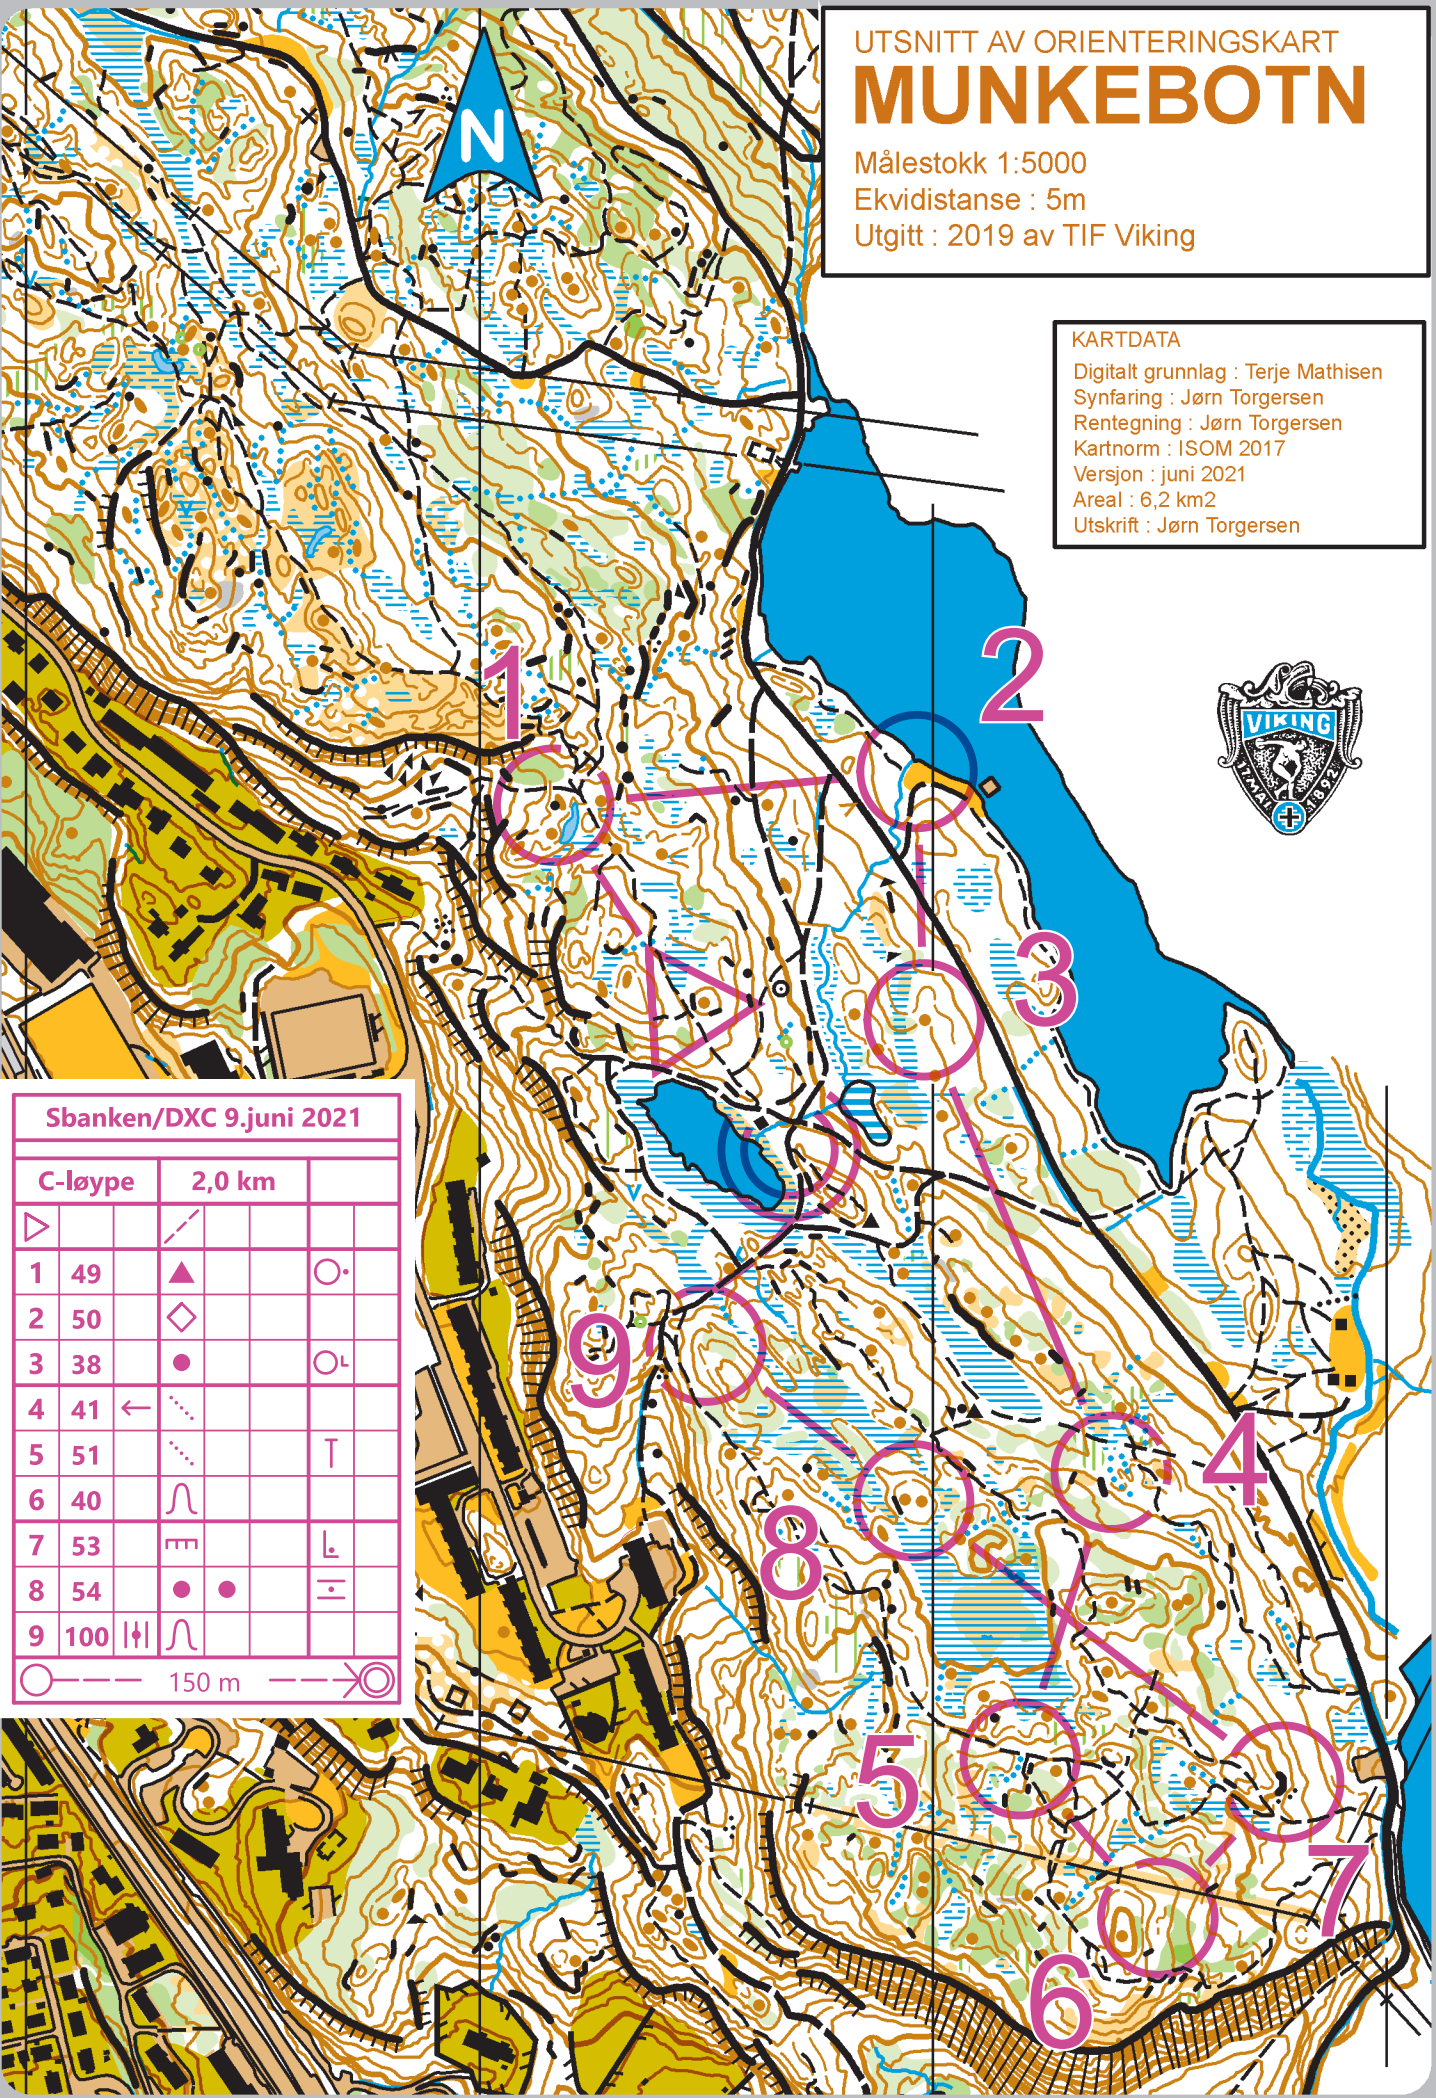

UTSNITT AV ORIENTERINGSKART
MUNKEBOTN

Målestokk 1:5000
 Ekvidistanse : 5m
 Utgitt : 2019 av TIF Viking

KARTDATA

Digitalt grunnlag : Terje Mathisen
 Synfaring : Jørn Torgersen
 Rentegning : Jørn Torgersen
 Kartnorm : ISOM 2017
 Versjon : juni 2021
 Areal : 6,2 km²
 Utskrift : Jørn Torgersen

Sbanken/DXC 9.juni 2021

C-løype	2,0 km		
1 49	▲		○
2 50	◇		
3 38	●		○ ^L
4 41	←		┆
5 51	↘		┆
6 40	∩		┆
7 53	≡		┆
8 54	● ●		┆
9 100	≡	∩	

○ --- 150 m --- ○