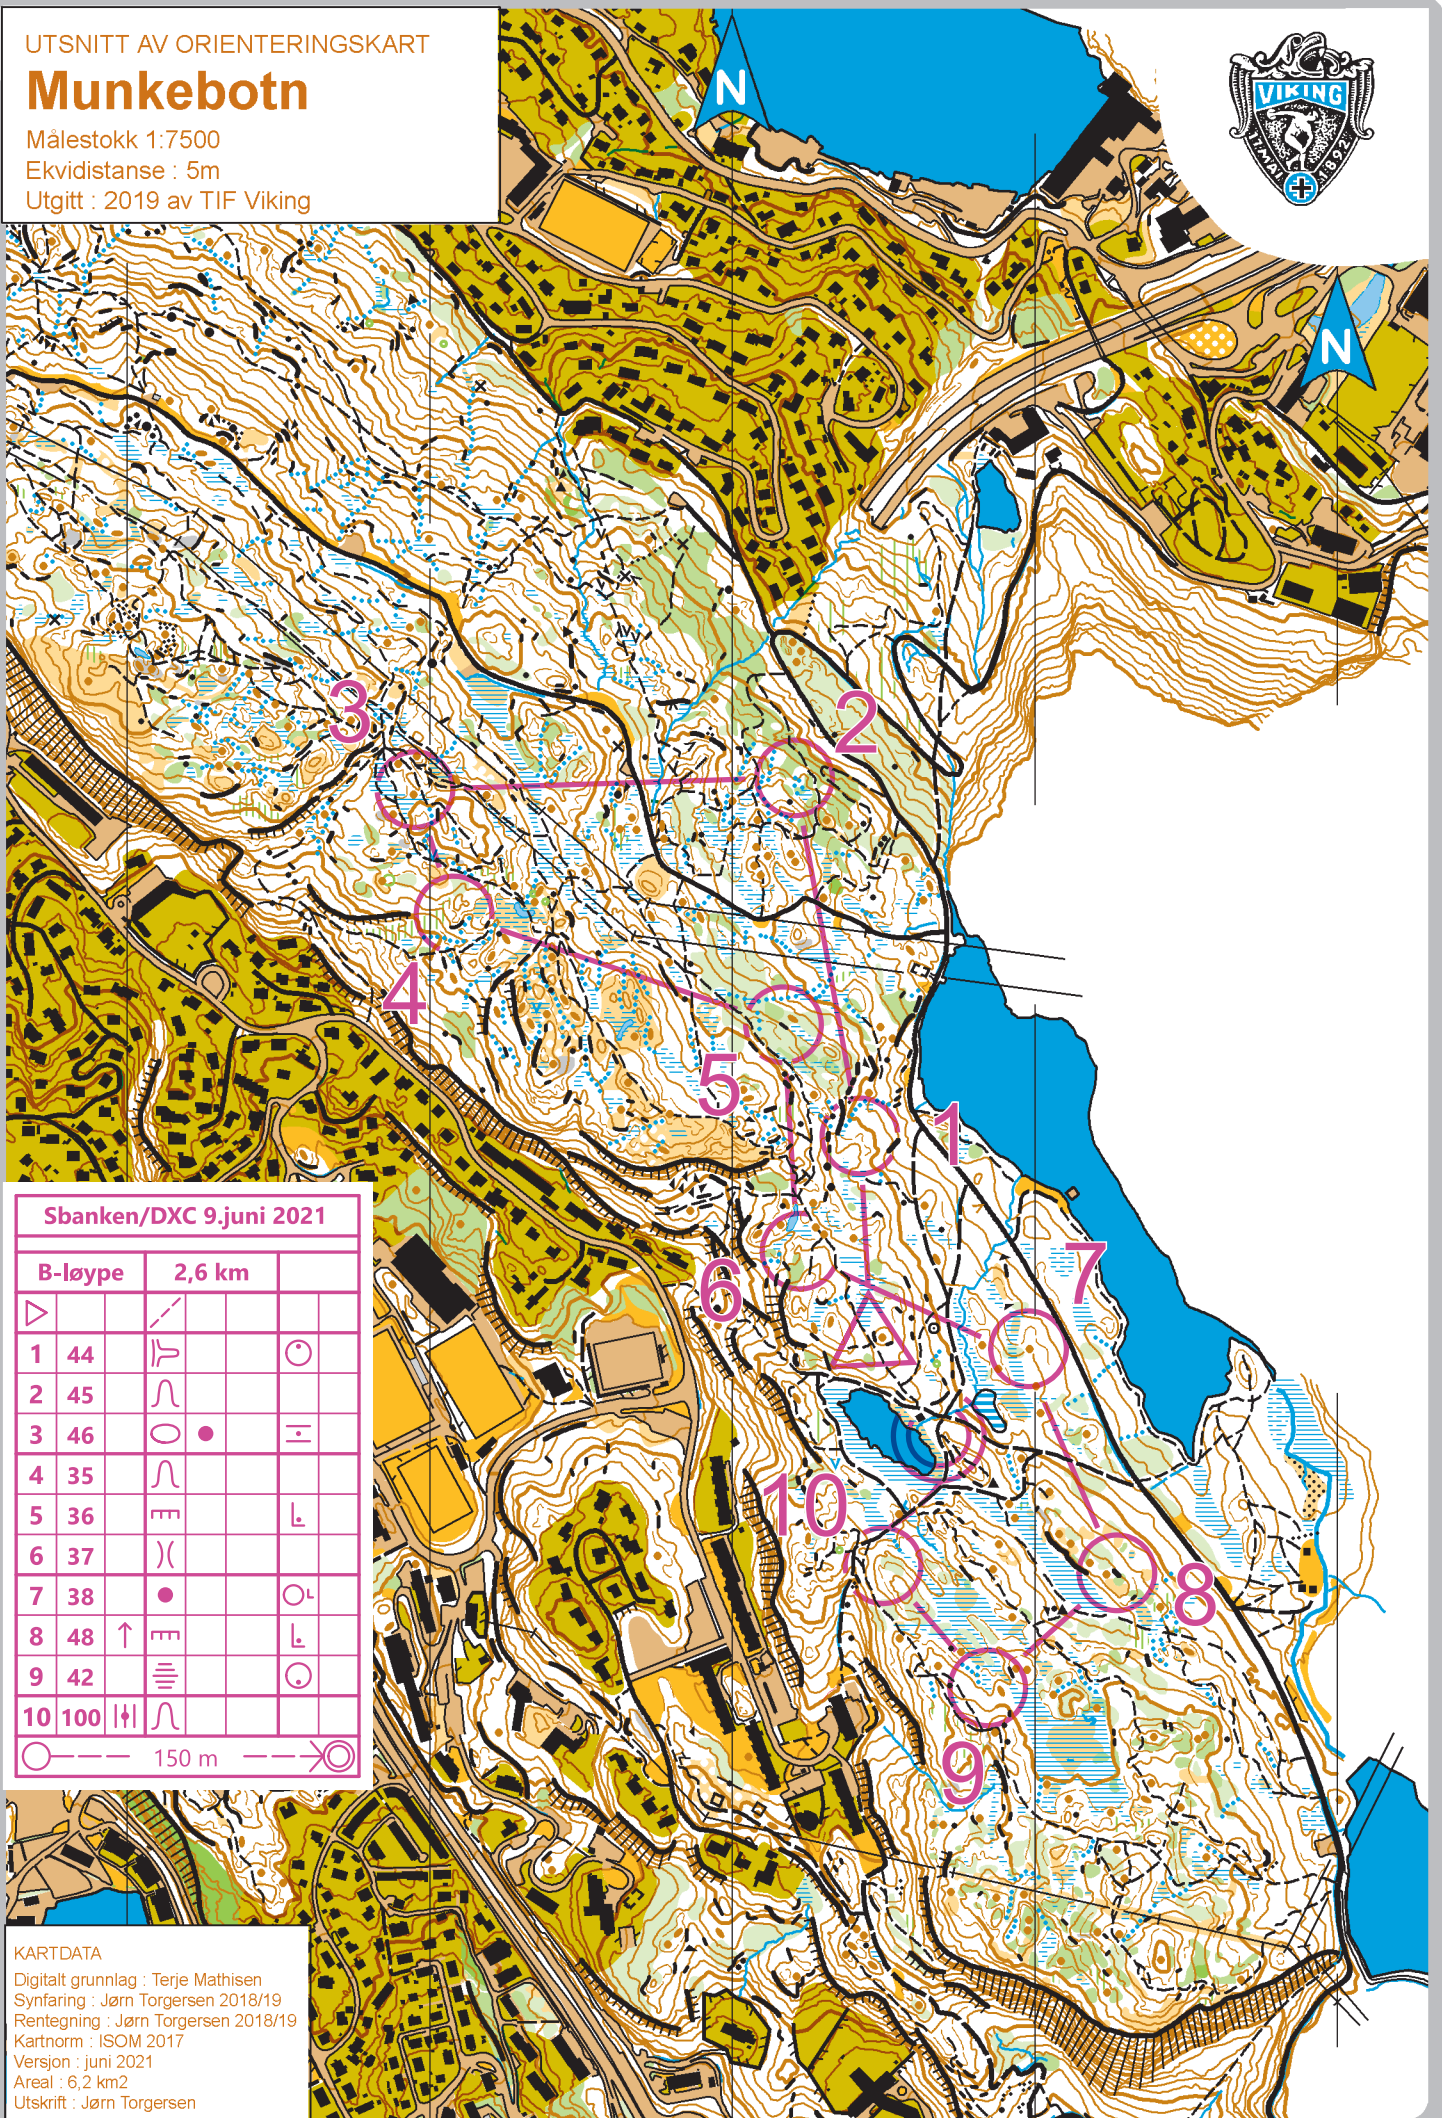

UTSNITT AV ORIENTERINGSKART

Munkebotn

Målestokk 1:7500

Ekvidistanse : 5m

Utgitt : 2019 av TIF Viking

Sbanken/DXC 9.juni 2021

B-løype	2,6 km		
1	44		
2	45		
3	46		
4	35		
5	36		
6	37		
7	38		
8	48		
9	42		
10	100		

150 m

KARTDATA

Digitalt grunnlag : Terje Mathisen
Synfaring : Jørn Torgersen 2018/19
Rentegning : Jørn Torgersen 2018/19
Kartnorm : ISOM 2017
Versjon : juni 2021
Areal : 6,2 km²
Utskrift : Jørn Torgersen