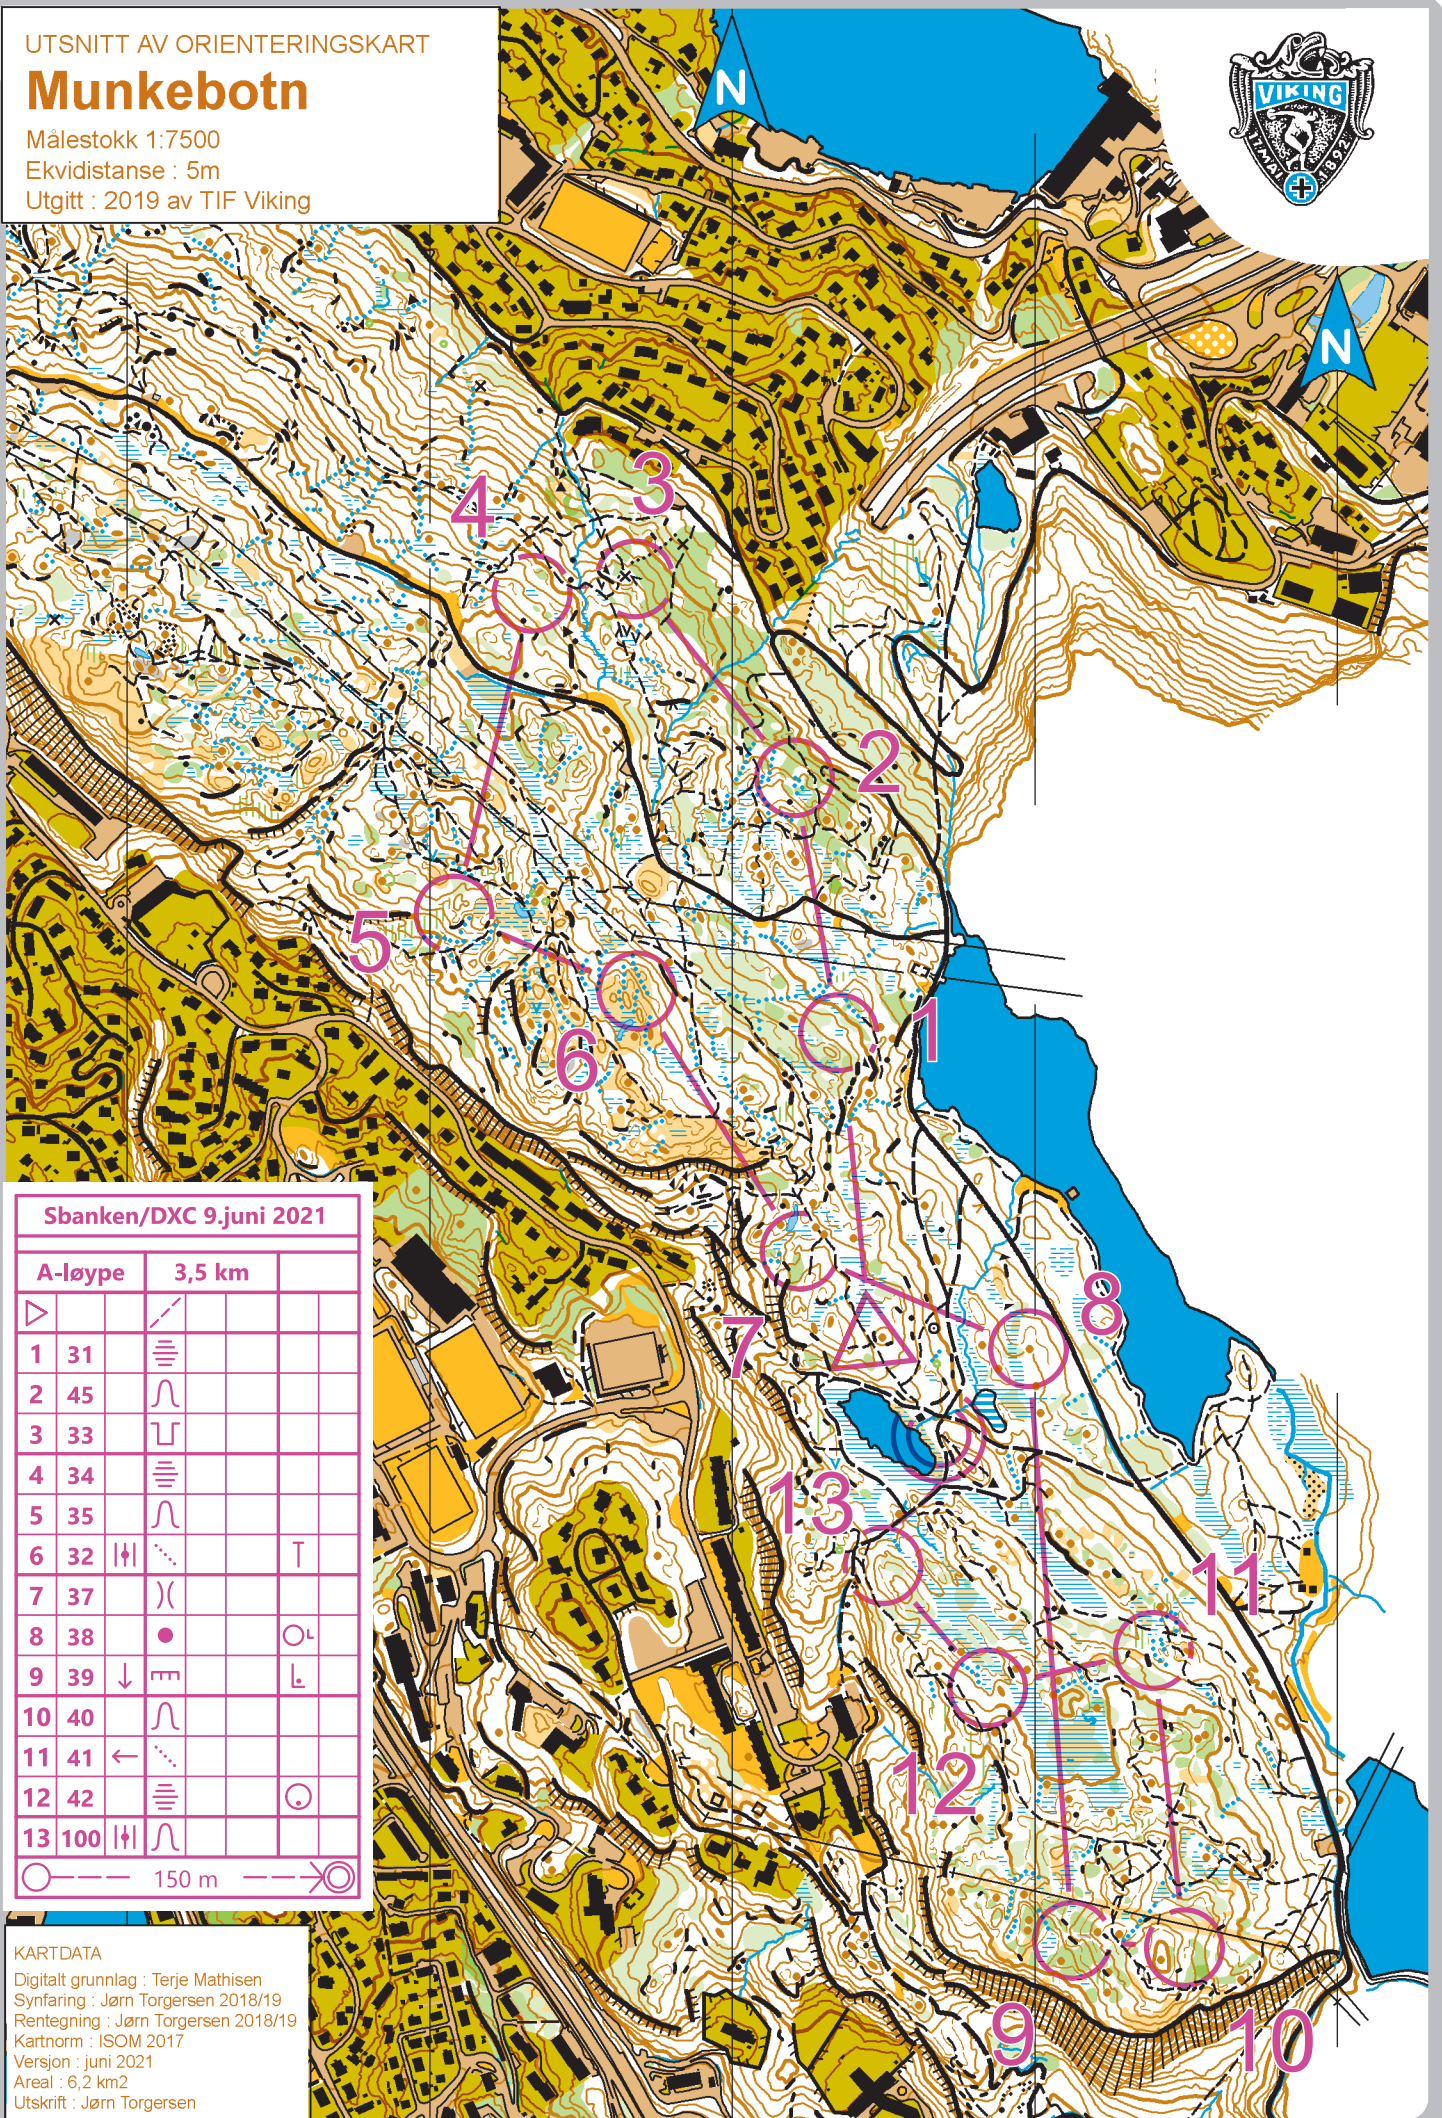

UTSNITT AV ORIENTERINGSKART

Munkebotn

Målestokk 1:7500

Ekvidistanse : 5m

Utgitt : 2019 av TIF Viking

Sbanken/DXC 9.juni 2021

A-løype	3,5 km		
1 31			
2 45			
3 33			
4 34			
5 35			
6 32			
7 37			
8 38			
9 39			
10 40			
11 41			
12 42			
13 100			

150 m

KARTDATA

Digitalt grunnlag : Terje Mathisen
 Synfaring : Jørn Torgersen 2018/19
 Rentegning : Jørn Torgersen 2018/19
 Kartnorm : ISOM 2017
 Versjon : juni 2021
 Areal : 6,2 km²
 Utskrift : Jørn Torgersen