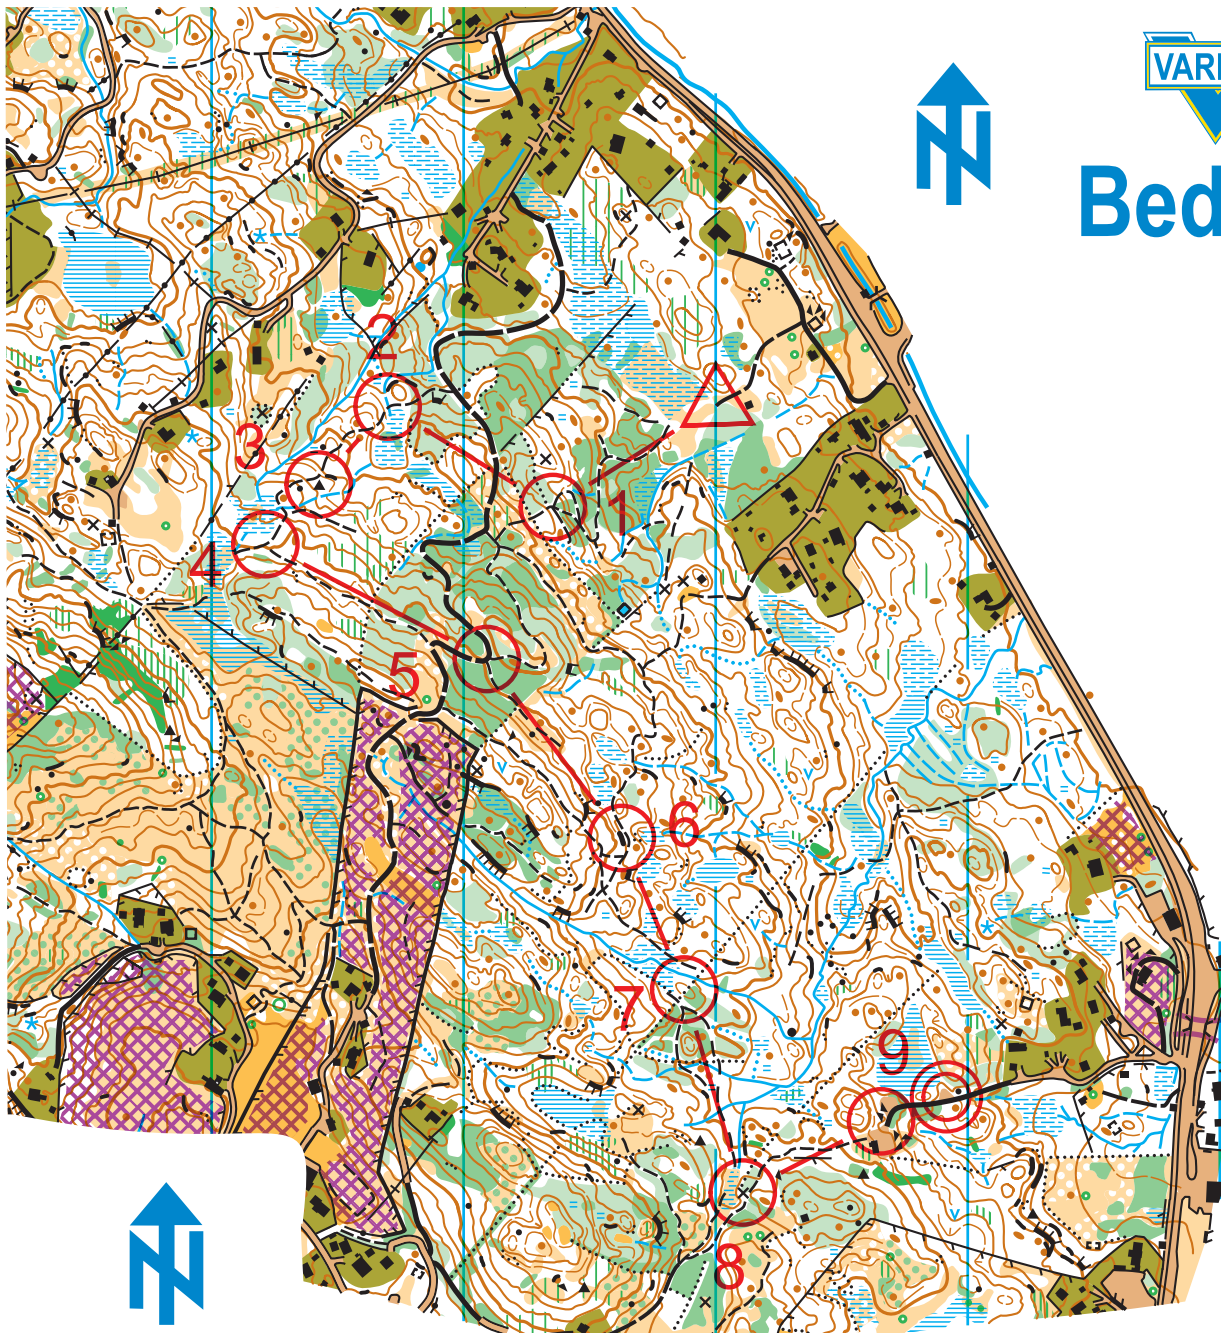

VAREGG

Haukås

Bedriftsorienteringsløp

Utsnitt av orienteringskart
Utgitt av Varegg IL 2019-2020

Målestokk 1:7 500
Ekvidistanse 5m

FISKEN BIL 2.juni 2021

DN, DUN, HN, HUN, Trim N

N		1.6 km		
▷		↘		✓
1	33	↘	↘	Y
2	34	↘	↘	Y
3	56	▲		
4	35	↘	↘	Y
5	40	↙	↘	Y
6	42	≡		L
7	44	○		○
8	48	X		
9	50	∩		○
○		70 m		⊗