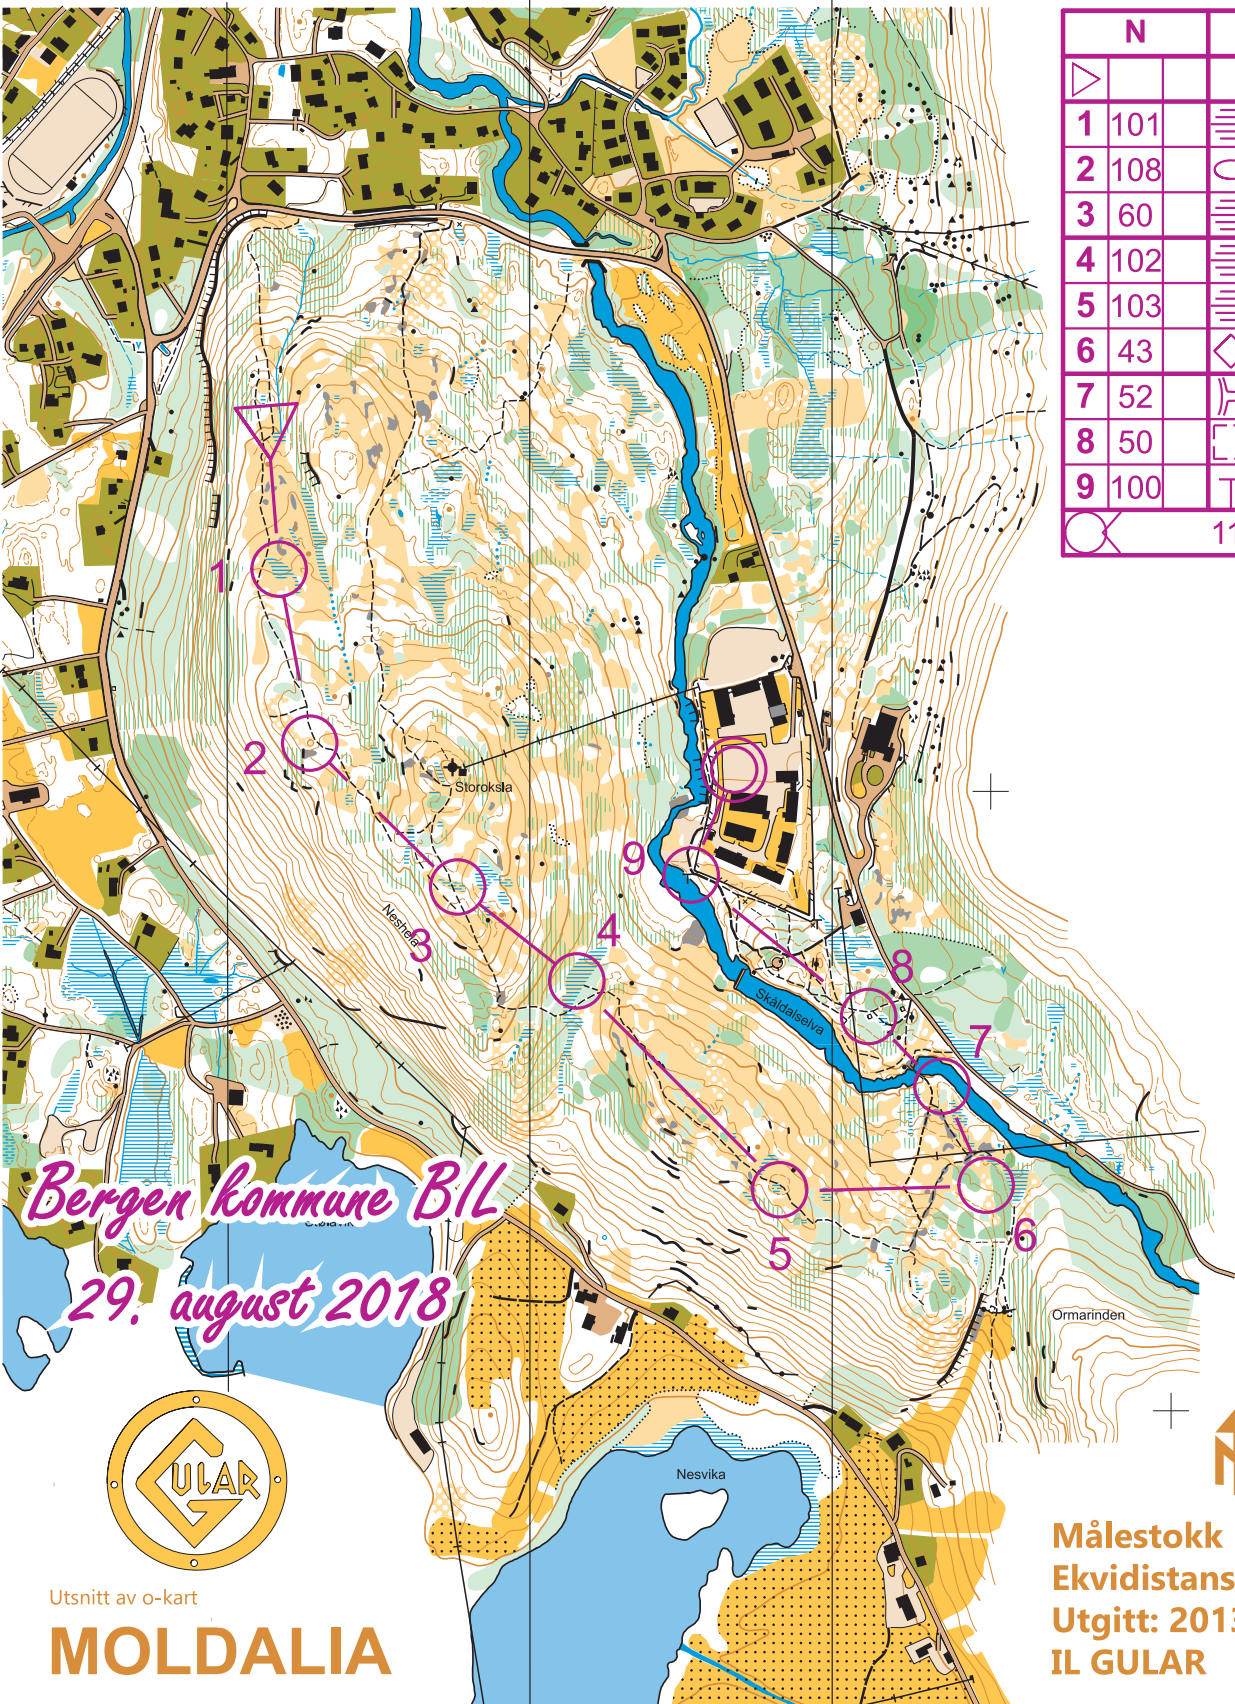

	N	1,7 km		
▽				
1	101			
2	108			
3	60			
4	102			
5	103			
6	43			
7	52			
8	50			
9	100			
		110 m		

*Bergen kommune BIL*  
*29. august 2018*

Utsnitt av o-kart

**MOLDALIA**

Målestokk 1: 7500  
 Ekvidistanse 5 m  
 Utgitt: 2013 rev. 2018  
 IL GULAR