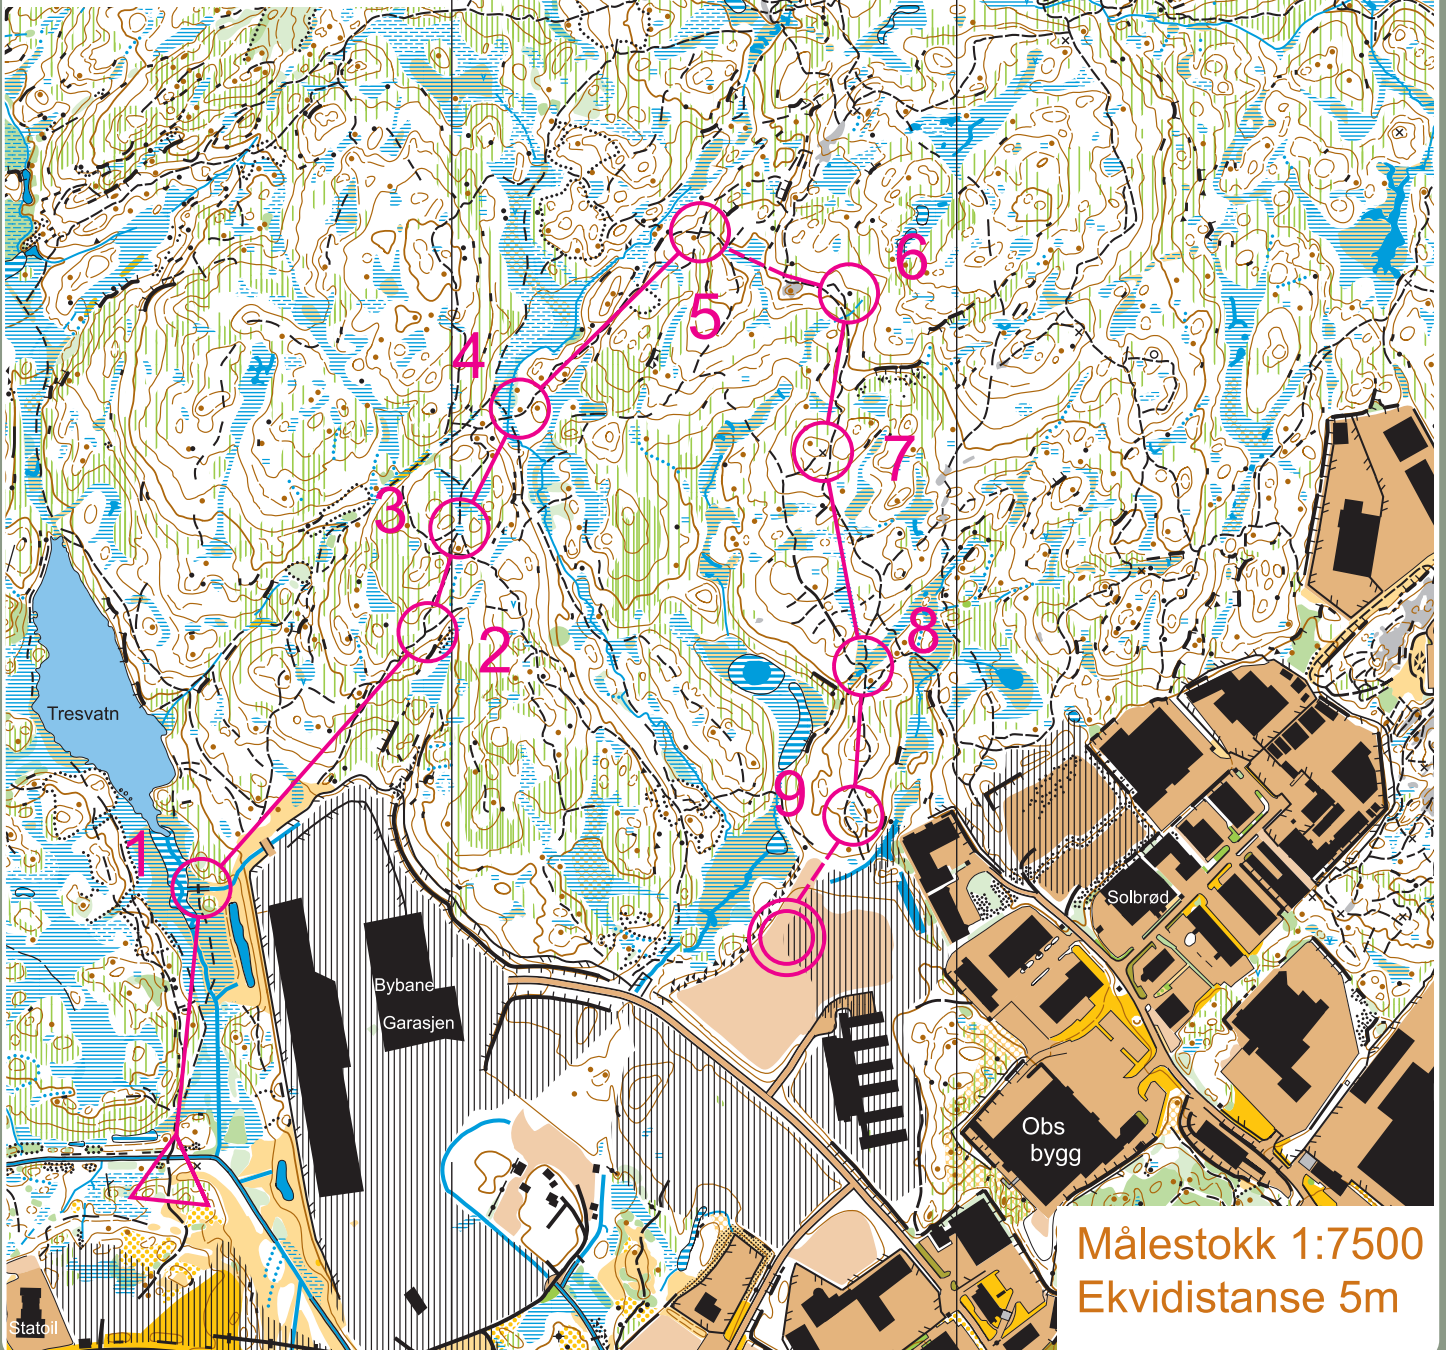

Skage transport

Bedriftsløp 15.05.2017

| N løypen | 1,9 km | | |
|-------------------|--------|-----|---|
| 1 | 70 | ∥ | T |
| 2 | 71 | / | Y |
| 3 | 73 | ≡ | |
| 4 | 74 | ↓ • | Ń |
| 5 | 75 | / | x |
| ○ --- 90 m ---> | | | |
| 6 | 76 | ▲ | ○ |
| 7 | 77 | X | |
| 8 | 78 | / | Y |
| 9 | 100 | ≡ | |
| ○ --- 140 m --->○ | | | |

Utsnitt av
Kokstad
Utgitt av IL Gneist

Målestokk 1:7500
Ekvidistanse 5m