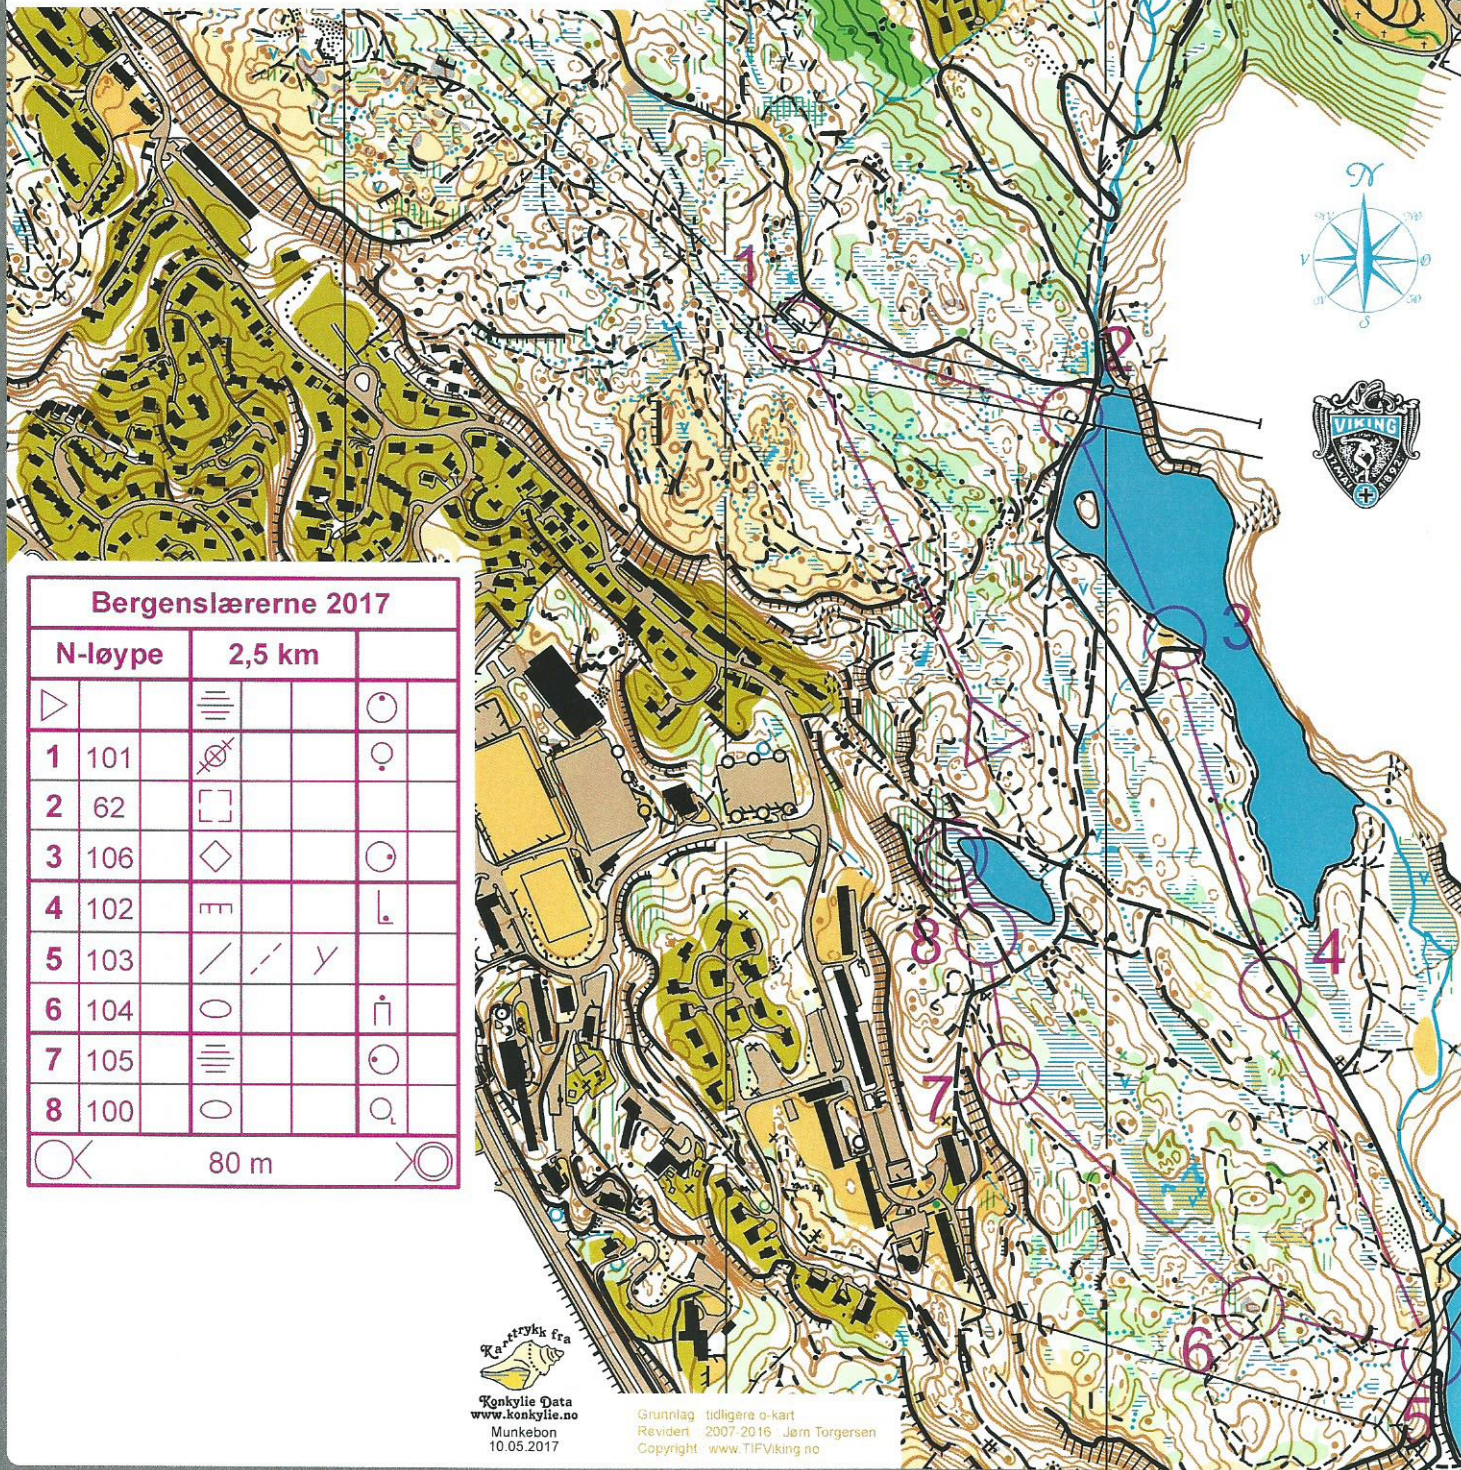

Munkebotn

- Start Myr, nordre kant
1. 101 ~~Gjerde, sydre spiss~~ Mast
 2. 62 Ruin, inne i
 3. 106 Åpent område, østre kant
 4. 102 Under skrent
 5. 103 Vei, sti, skille
 6. 104 Kolle, oppe på
 7. 105 Myr, vestre kant
 8. 100 Kolle, sørøstre fot
- 80 m fra siste post til mål. Ingen merking.

Bergenslærerne 2017

N-løype	2,5 km		
▷		≡	○
1	101	⊗	○
2	62	□	
3	106	◇	○
4	102	≡	⊥
5	103	/ / \	
6	104	○	⊥
7	105	≡	○
8	100	○	○
⊗	80 m		⊗