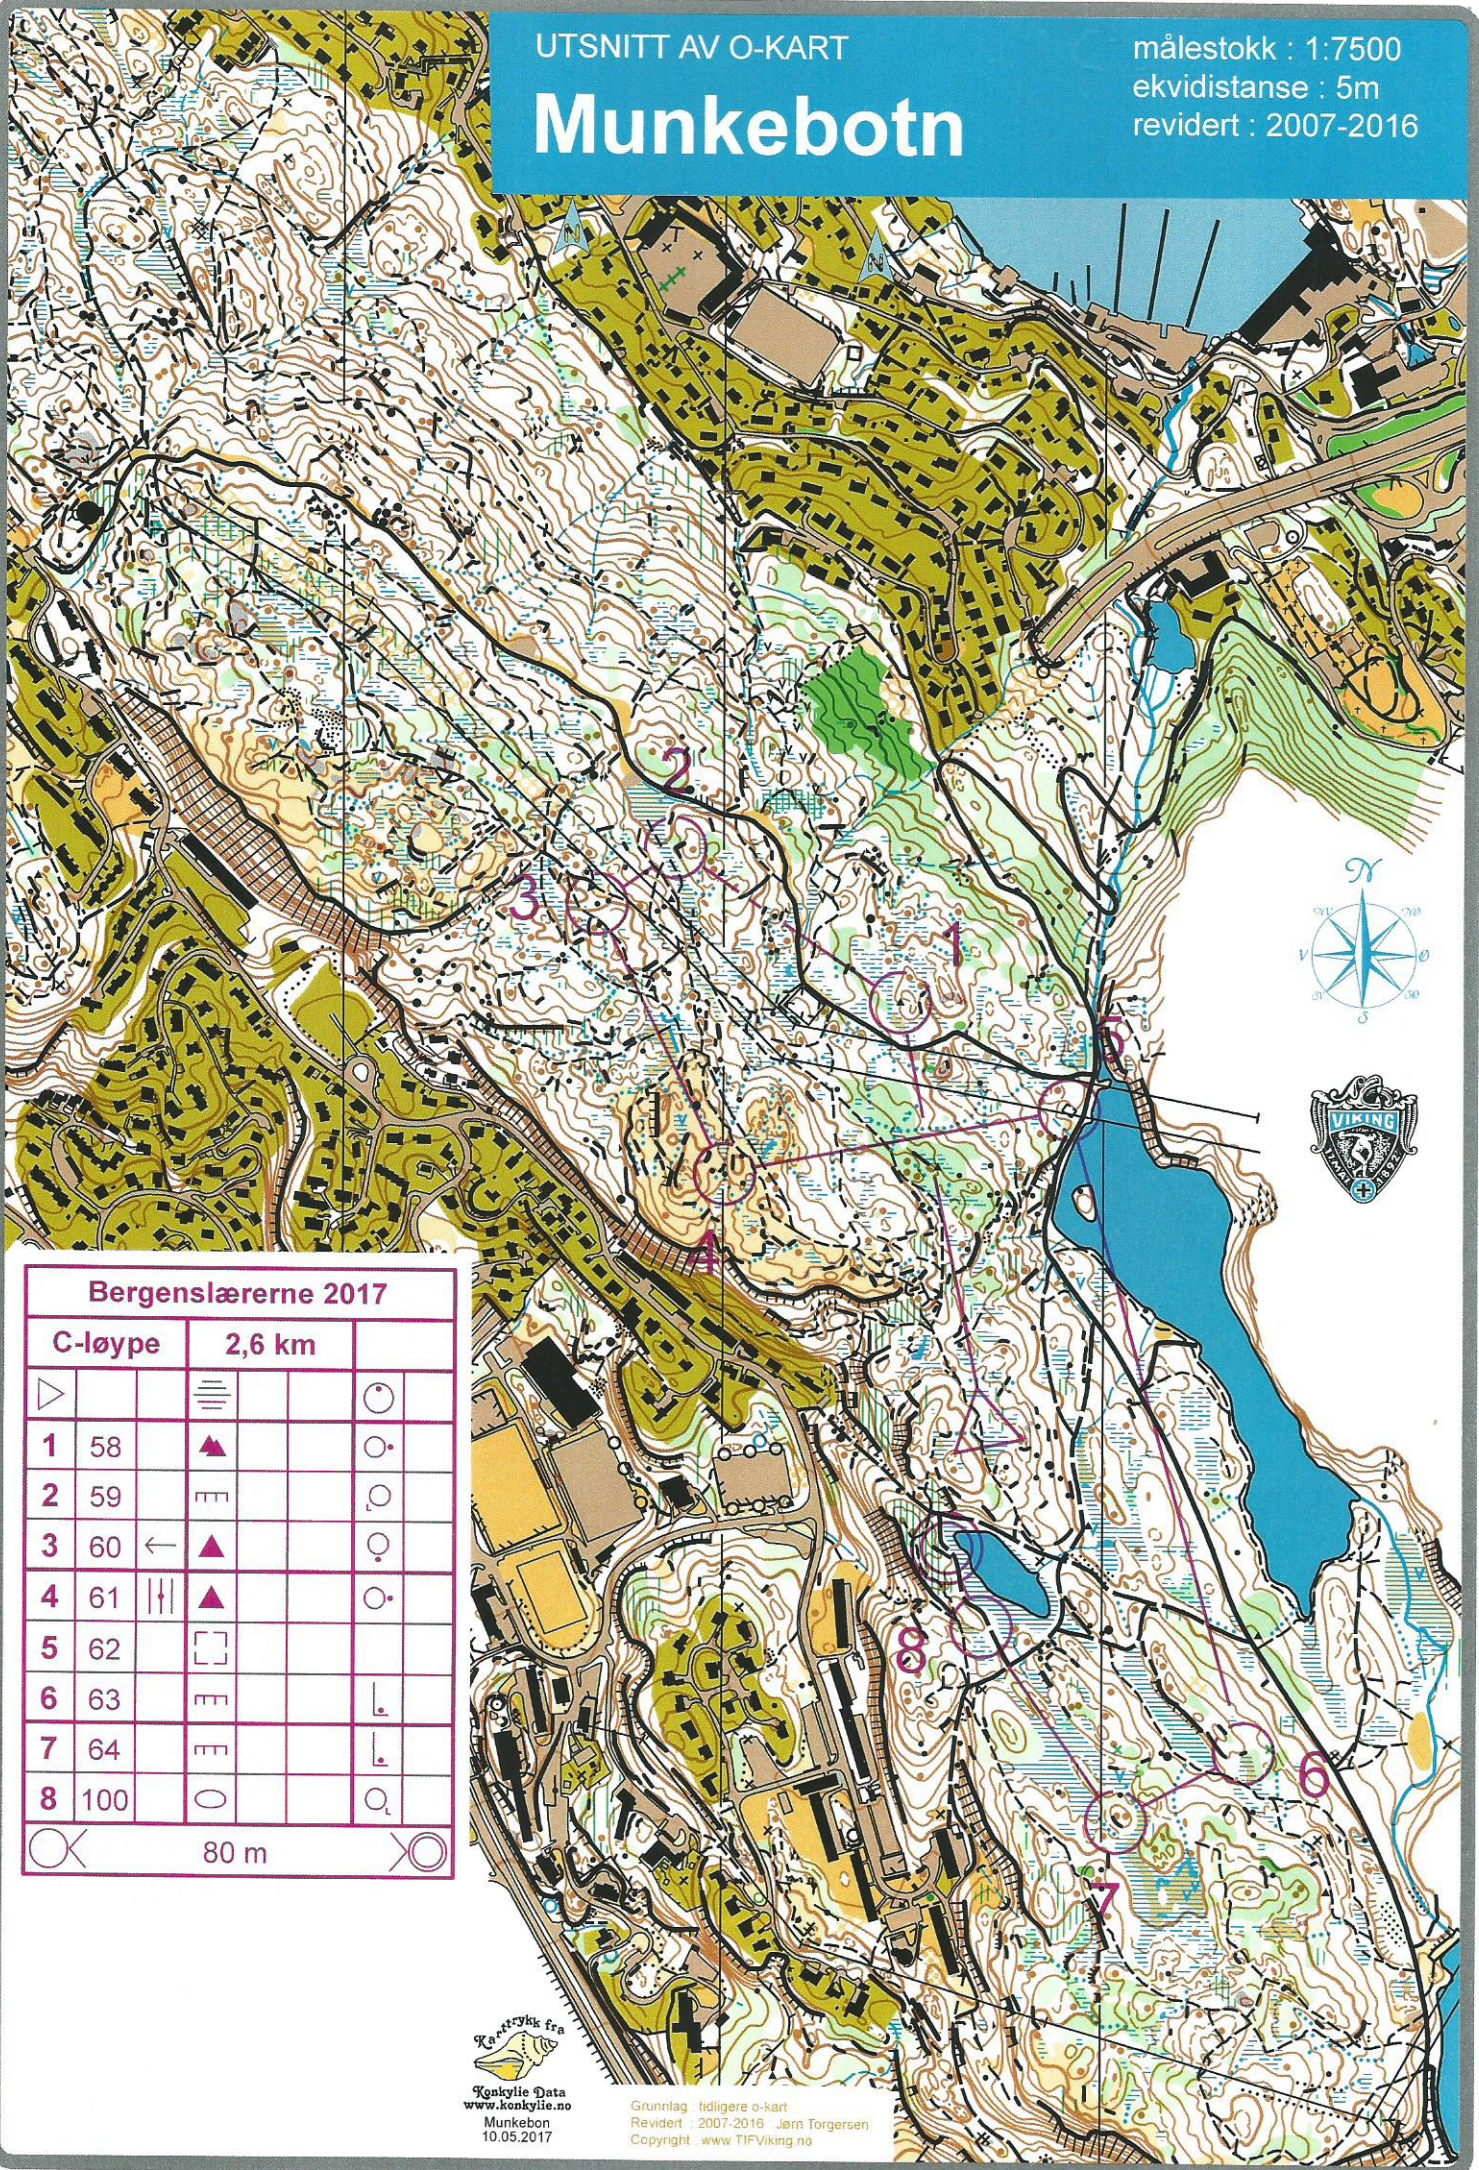

UTSNITT AV O-KART

Munkebotn

målestokk : 1:7500
ekvidistanse : 5m
revidert : 2007-2016

Bergenslærerne 2017

C-løype	2,6 km		
1	58	▲	○
2	59	≡	○
3	60	← ▲	○
4	61	≡ ▲	○
5	62	□	
6	63	≡	⊥
7	64	≡	⊥
8	100	○	○

80 m

Konkylie Data
www.konkylie.no
Munkebotn
10.05.2017

Grunnlag tidligere o-kart
Revidert : 2007-2016 Jørn Torgersen
Copyright : www.TIFViking.no