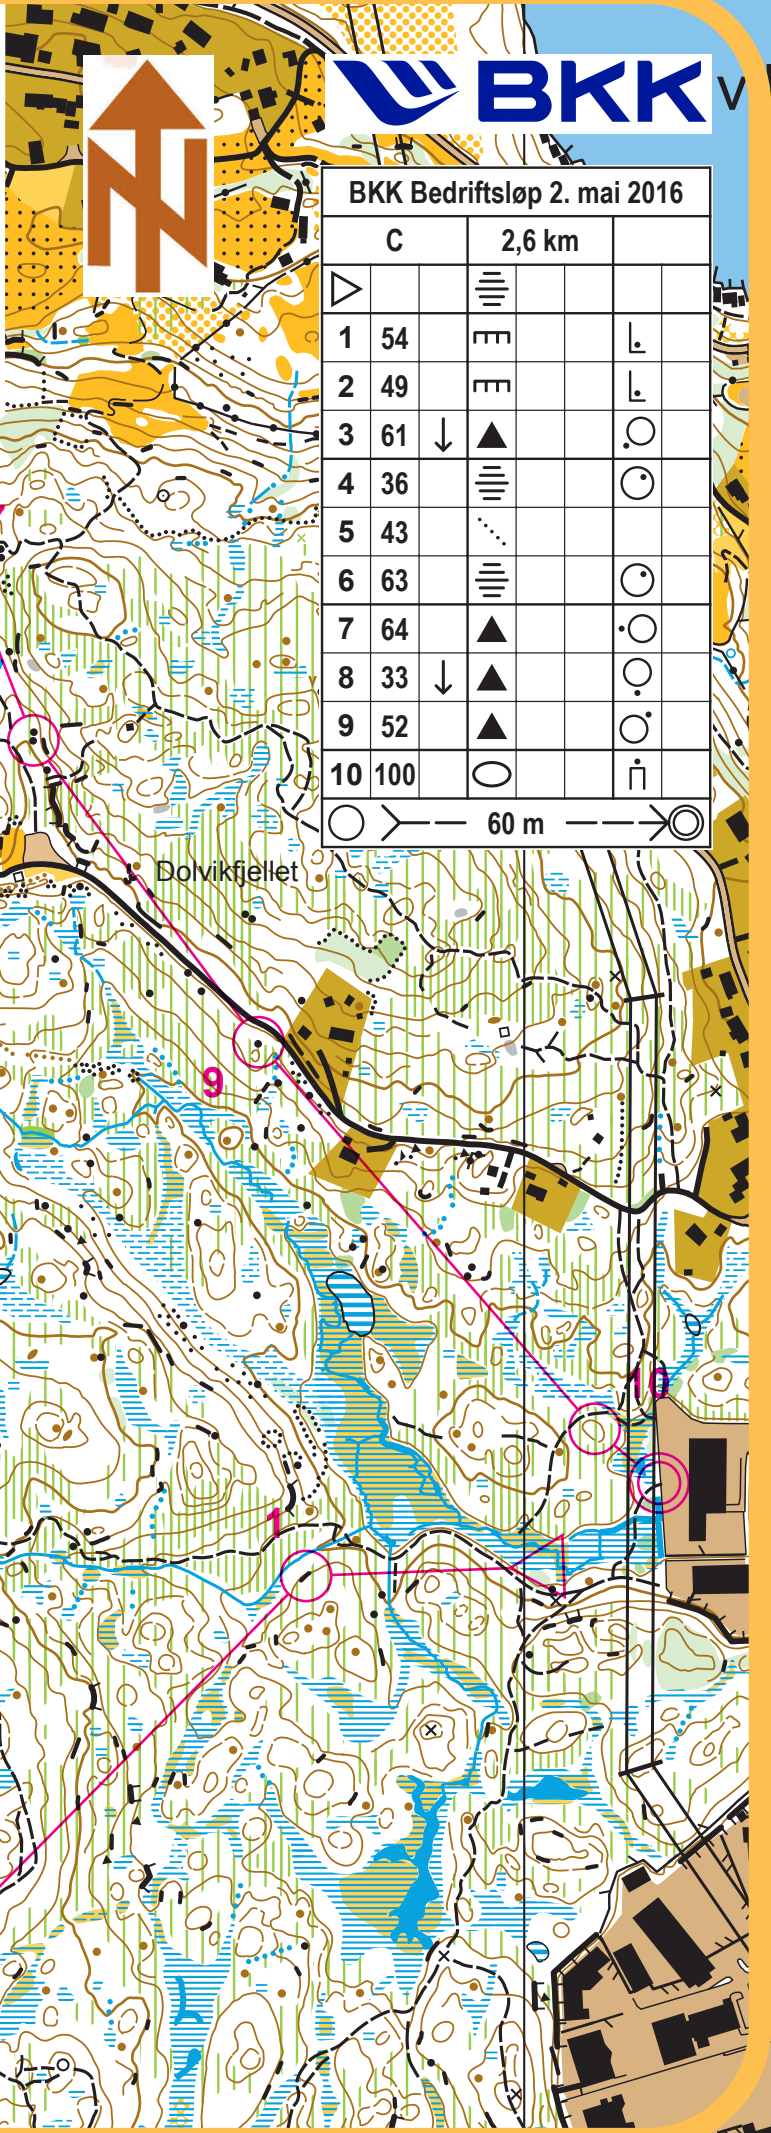

Utsnitt av kart

# Kokstad

Målestokk 1:5 000

Ekvidistanse 5 m

Utgitt 2013, revidert 2016

Kart utskrift: BKK

BKK Bedriftsløp 2. mai 2016

	C		2,6 km	
1	54	≡		└
2	49	≡		└
3	61	↓ ▲		○
4	36	≡		○
5	43	⋯		
6	63	≡		○
7	64	▲		○
8	33	↓ ▲		○
9	52	▲		○
10	100	○		└

○ — 60 m — ○

Storrinder

Dolvikfjellet