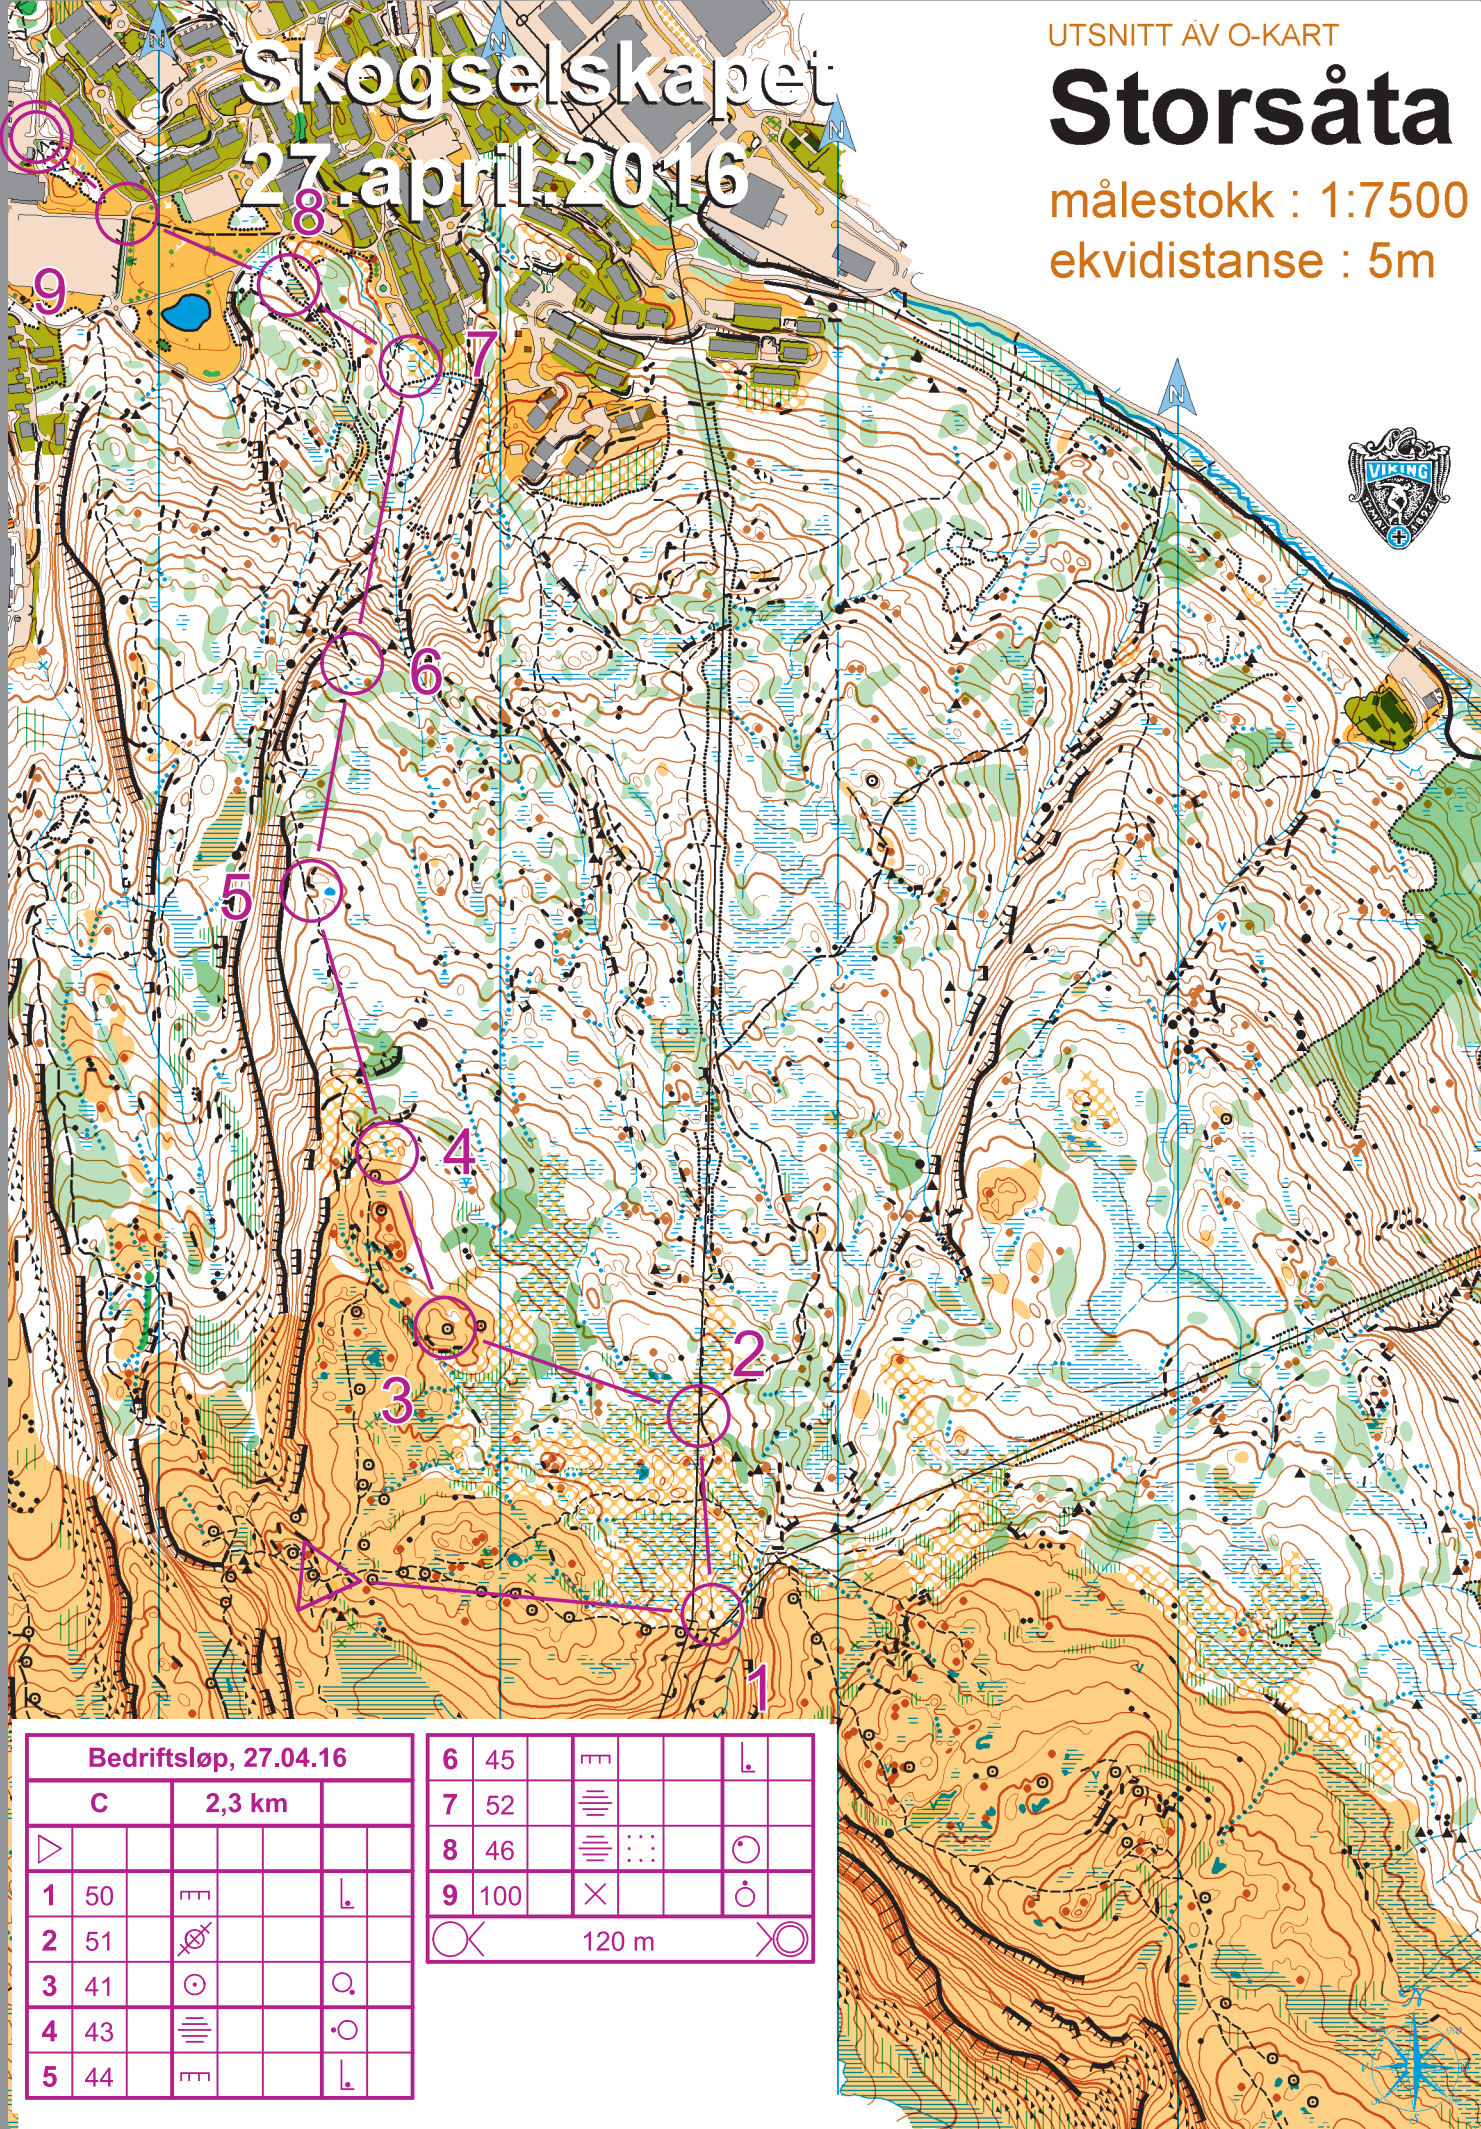

# Skogselskapet

27. april 2016

UTSNITT AV O-KART

# Storsåta

målestokk : 1:7500

ekvidistanse : 5m

Bedriftsløp, 27.04.16				
C		2,3 km		
▷				
1	50	≡		└
2	51	⊗		
3	41	⊙		⊙
4	43	≡		⊙
5	44	≡		└

6	45	≡		└
7	52	≡		
8	46	≡	⋯	⊙
9	100	×		⊙

⊗ 120 m ⊙