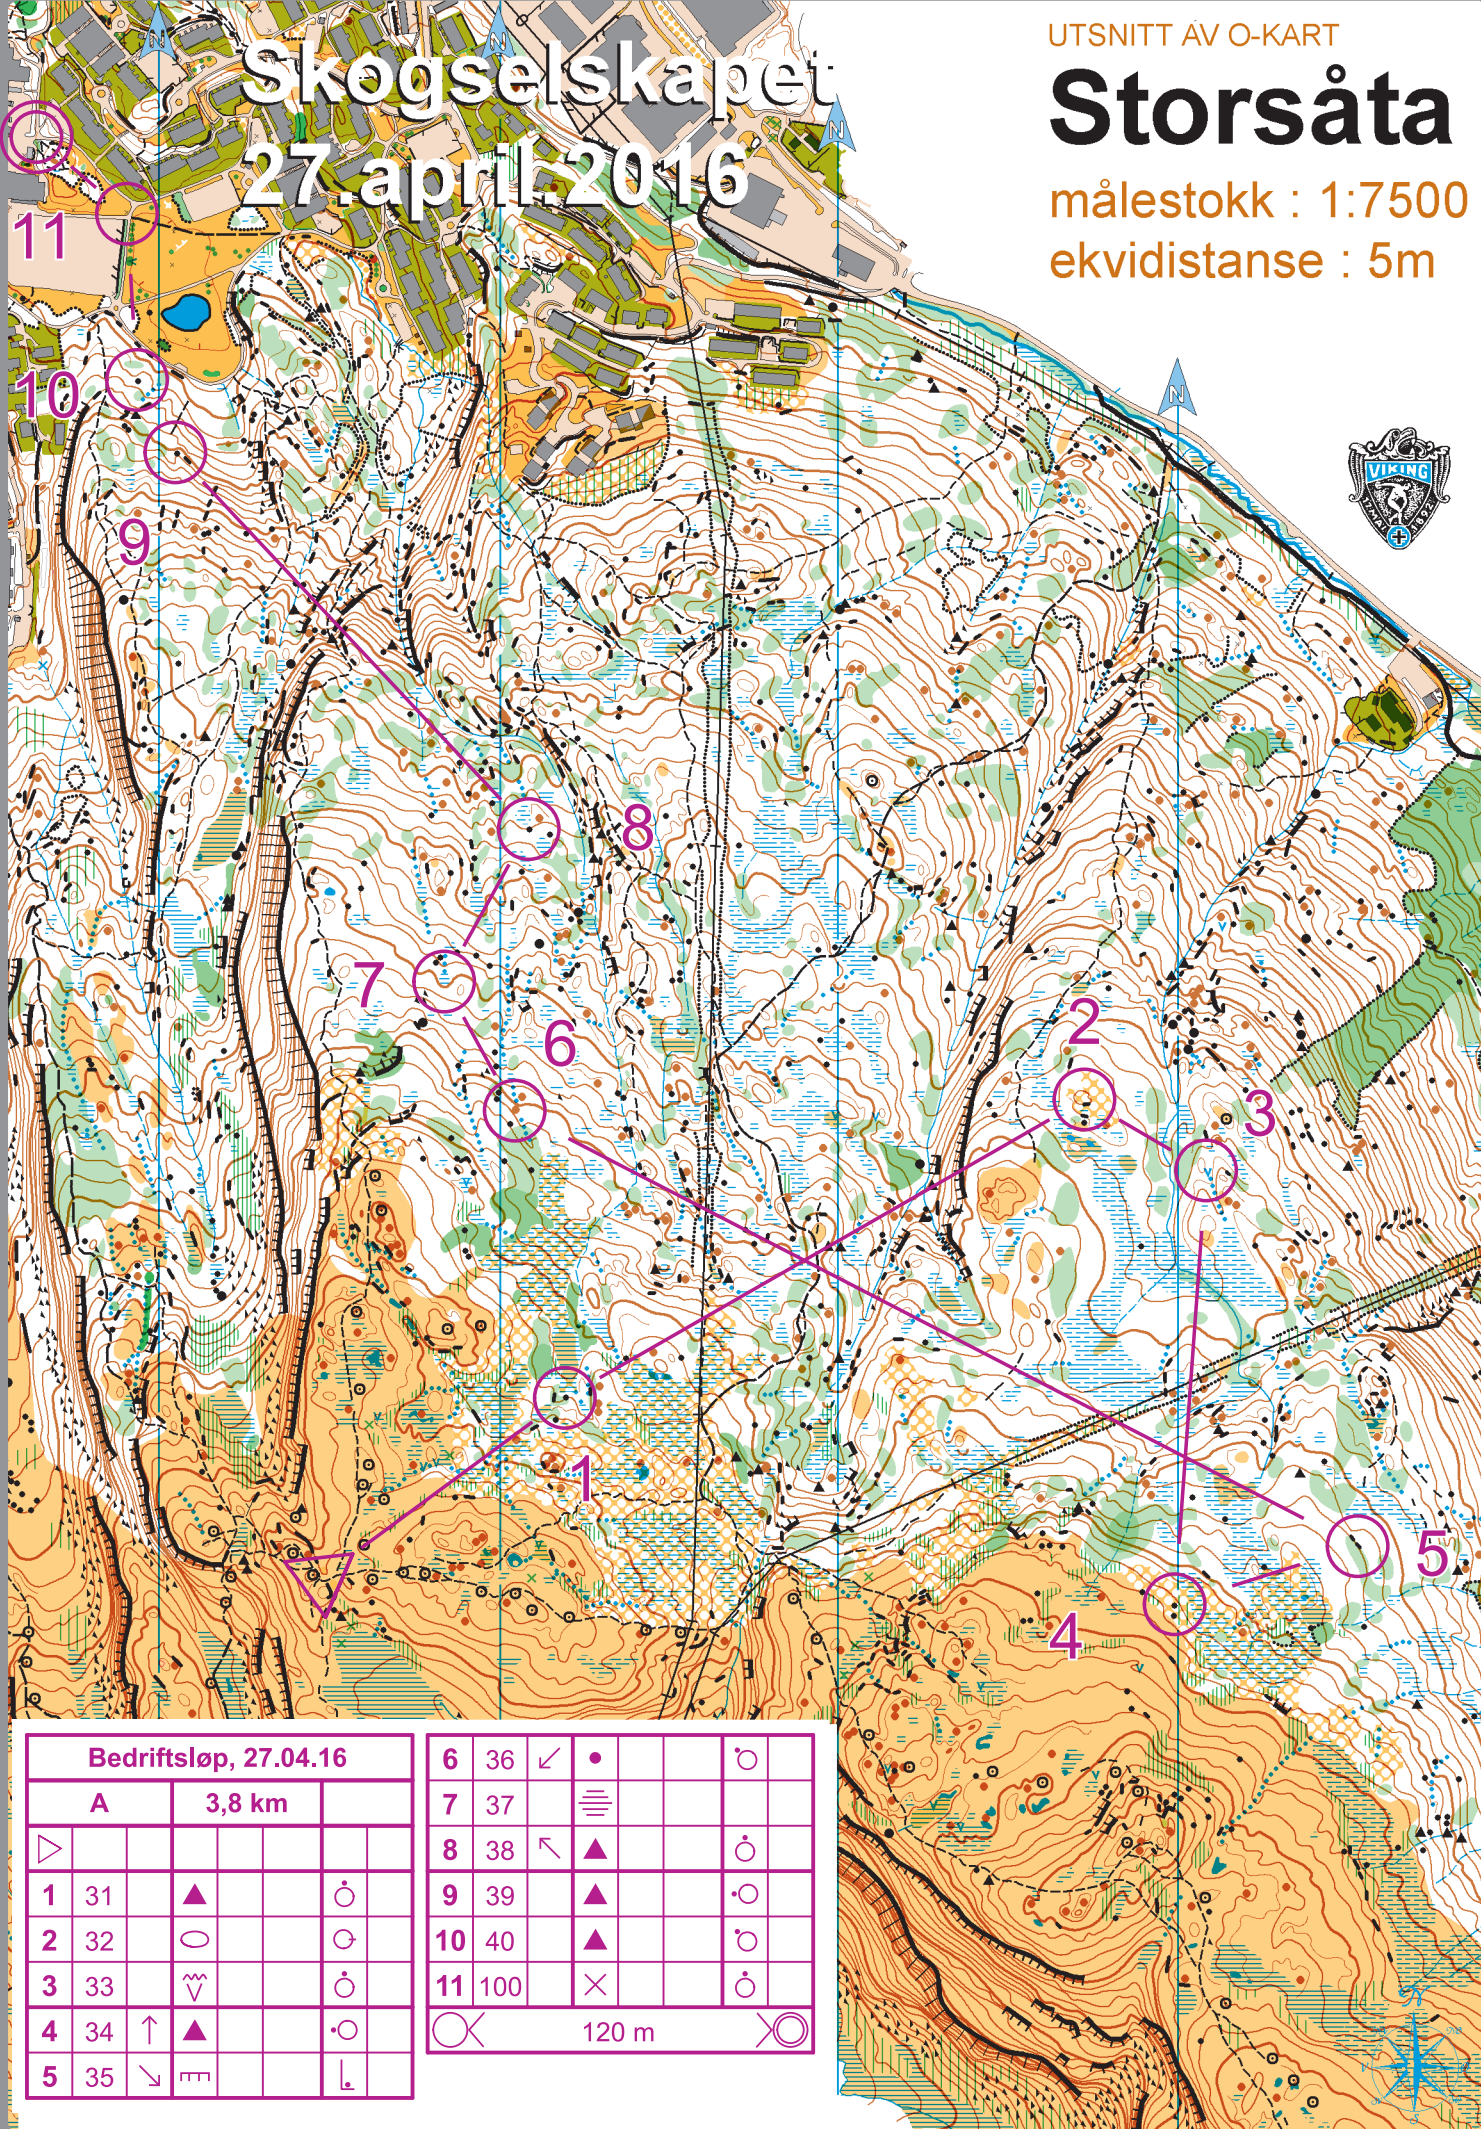

# Skogselskapet

27. april 2016

UTSNITT AV O-KART

# Storsåta

målestokk : 1:7500

ekvidistanse : 5m

Bedriftsløp, 27.04.16				
A		3,8 km		
▷				
1	31	▲		○
2	32	○		○
3	33	∇		○
4	34	↑ ▲		○
5	35	∇	≡	⊥

6	36	↙	•		○
7	37		≡		
8	38	↖	▲		○
9	39		▲		○
10	40		▲		○
11	100		×		○

○ × 120 m ○ ×