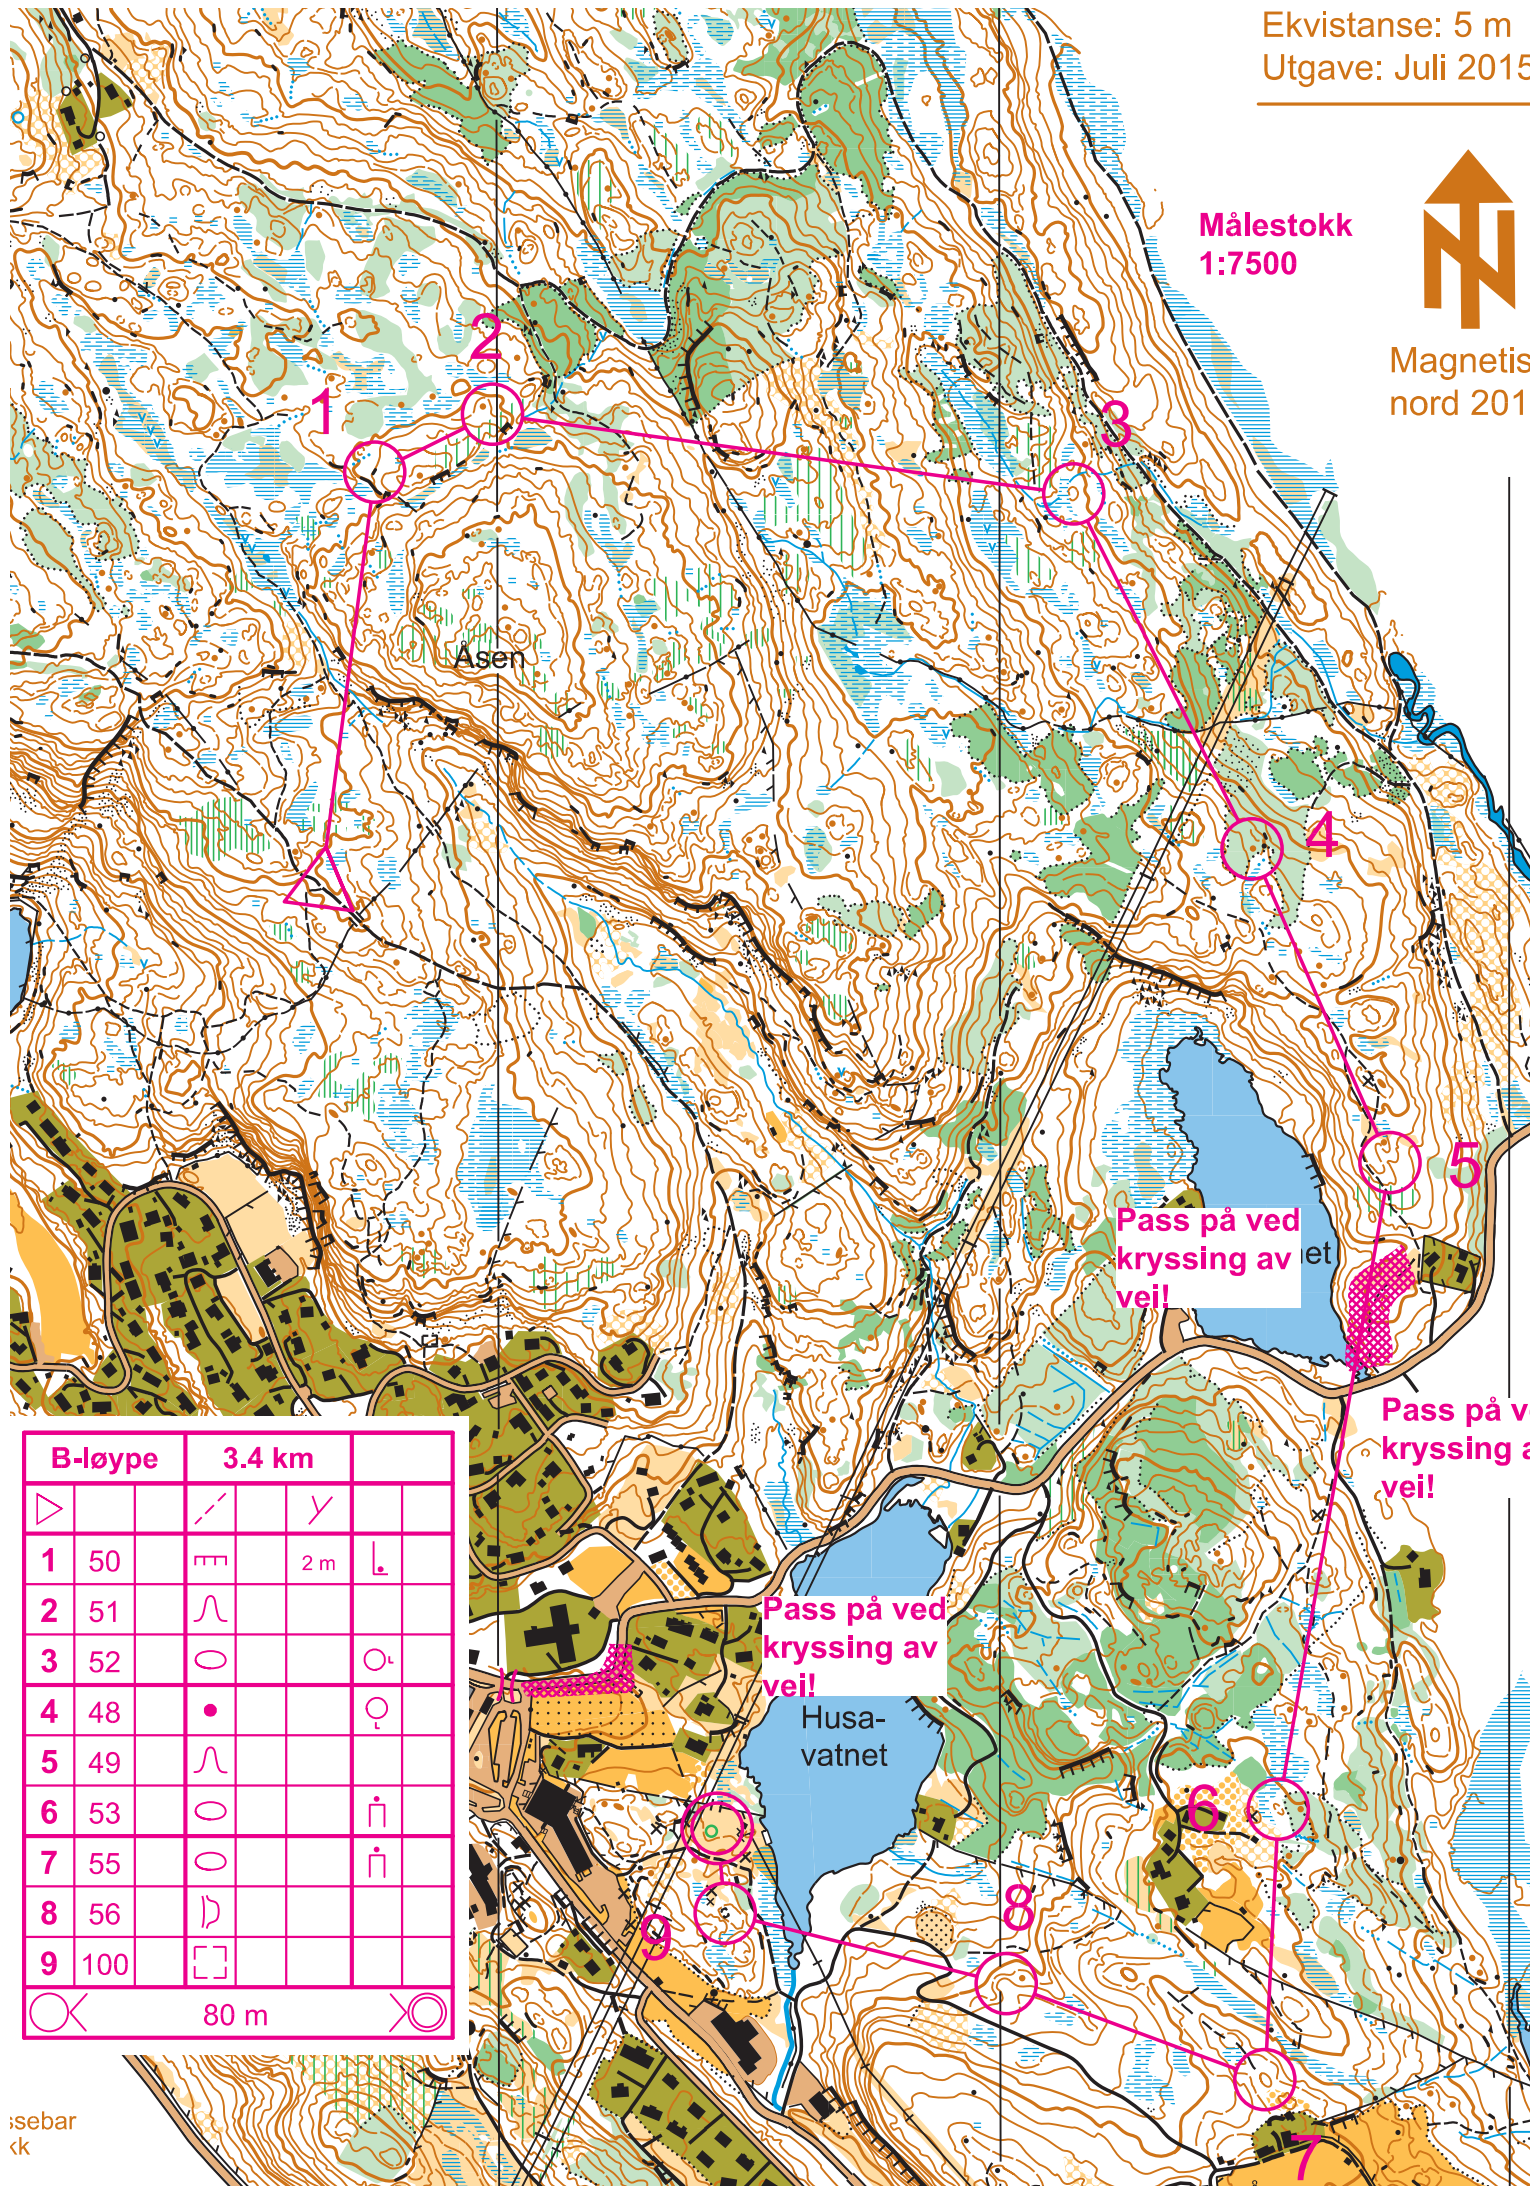

Målestokk  
1:7500

Magnetis  
nord 201

B-løype		3.4 km	
▷		/	γ
1	50	≡	2 m
2	51	∩	
3	52	○	○
4	48	•	○
5	49	∩	
6	53	○	∩
7	55	○	∩
8	56	∩	
9	100	□	
○		80 m	